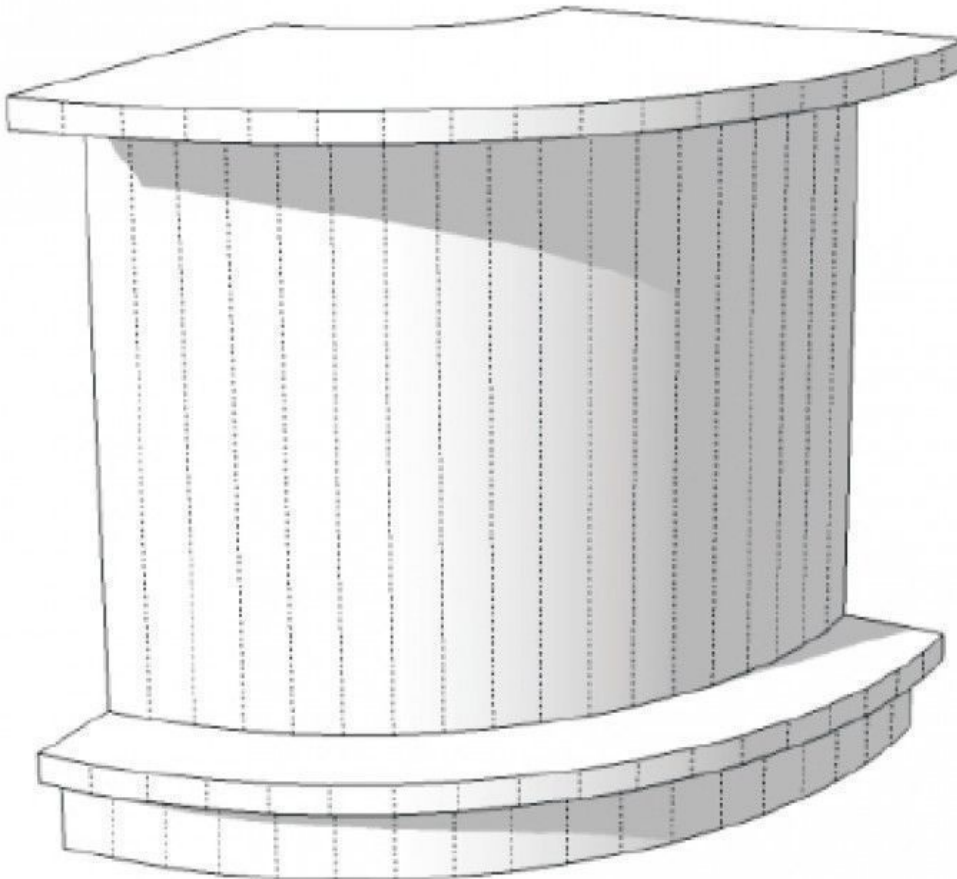

## Comptoir rond à étagères 90 cm S C-PEC-008 **1 639,00 €H.T.**

### Comptoirs courbés

### DESCRIPTION

Comptoir rond classique avec étagèresCompteurs excentriques, ligne très exclusive de compteurs fabriqués à la mains.Produits fabriqué par notre usine avec ISO Dimensions : Largeur : 90 cm Hauteur : 100 cm Profondeur : 60 cm

**Comptoir rond à étagères 90 cm S C-PEC-008**