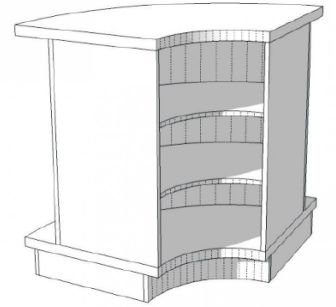

Comptoir rond à étagères 90 cm S C-PEC-008 **1 639,00 €H.T.**

Comptoirs courbés

CARACTÉRISTIQUES

Marque	Comptoirs shopping
Base	
Fixation	
Couleur	Blanc
Ref	com-ron-eta-2112
ID	2112
Délai de livraison	1-5 jours ouvrés
Catégorie	Comptoirs courbés
Type	Mobilier magasin

DESCRIPTION

Comptoir rond classique avec étagèresCompteurs excentriques, ligne très exclusive de compteurs fabriqués à la mains.Produits fabriqué par notre usine avec ISO Dimensions : Largeur : 90 cm Hauteur : 100 cm Profondeur : 60 cm

Comptoir rond à étagères 90 cm S C-PEC-008

Comptoirs courbés - Photo n° 1

CARACTÉRISTIQUES

Marque	Comptoirs shopping
Base	
Fixation	
Couleur	Blanc
Ref	com-ron-eta-2112
ID	2112
Délai de livraison	1-5 jours ouvrés
Catégorie	Comptoirs courbés
Type	Mobilier magasin