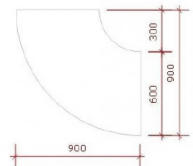

Comptoir rond à étagères 90 cm S C-PEC-008 **1 639,00 €H.T.**

Comptoirs courbés

CARACTÉRISTIQUES

Marque	Comptoirs shopping
Base	
Fixation	
Couleur	Blanc
Ref	com-ron-eta-2112
ID	2112
Délai de livraison	1-5 jours ouvrés
Catégorie	Comptoirs courbés
Type	Mobilier magasin

DESCRIPTION

Comptoir rond classique avec étagèresCompteurs excentriques, ligne très exclusive de compteurs fabriqués à la mains.Produits fabriqué par notre usine avec ISO Dimensions : Largeur : 90 cm Hauteur : 100 cm Profondeur : 60 cm