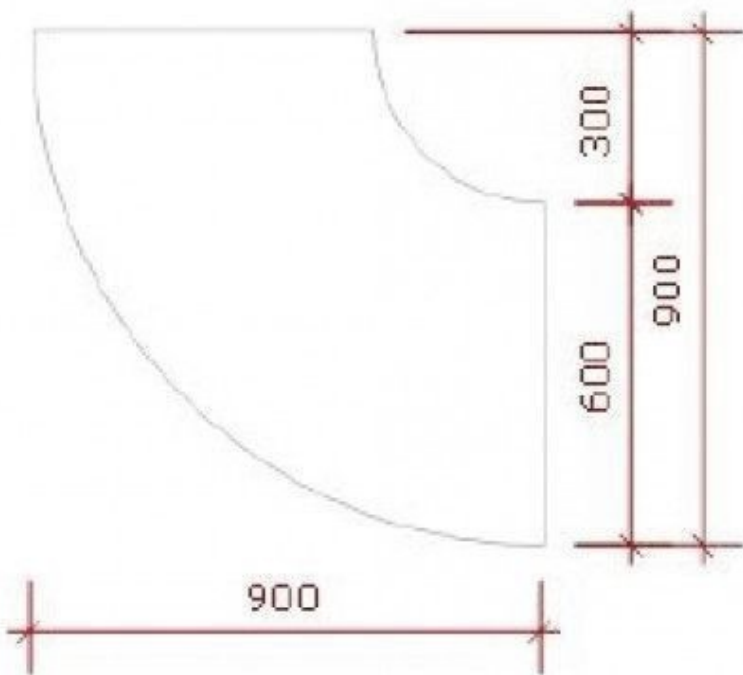

CARACTÉRISTIQUES

Marque	Comptoirs shopping
Base	
Fixation	
Couleur	Blanc
Ref	com-ron-eta-2112
ID	2112
Délai de livraison	1-5 jours ouvrés
Catégorie	Comptoirs courbés
Type	Mobilier magasin

DÉTAIL

Mannequins Shopping, spécialiste en mannequins de vitrine et agencement pour magasins, vous propose toute une gamme de comptoirs pour équiper votre boutique. Découvrez toutes nos gammes de comptoir de vente, comptoir d'accueil ou comptoir de caisse. Vous trouverez des comptoirs pour tous les budgets et tous les styles : du comptoir modulable au comptoir authentique. Mobilier de qualité afin de rendre votre boutique attractive aux yeux de vos visiteurs et clients.