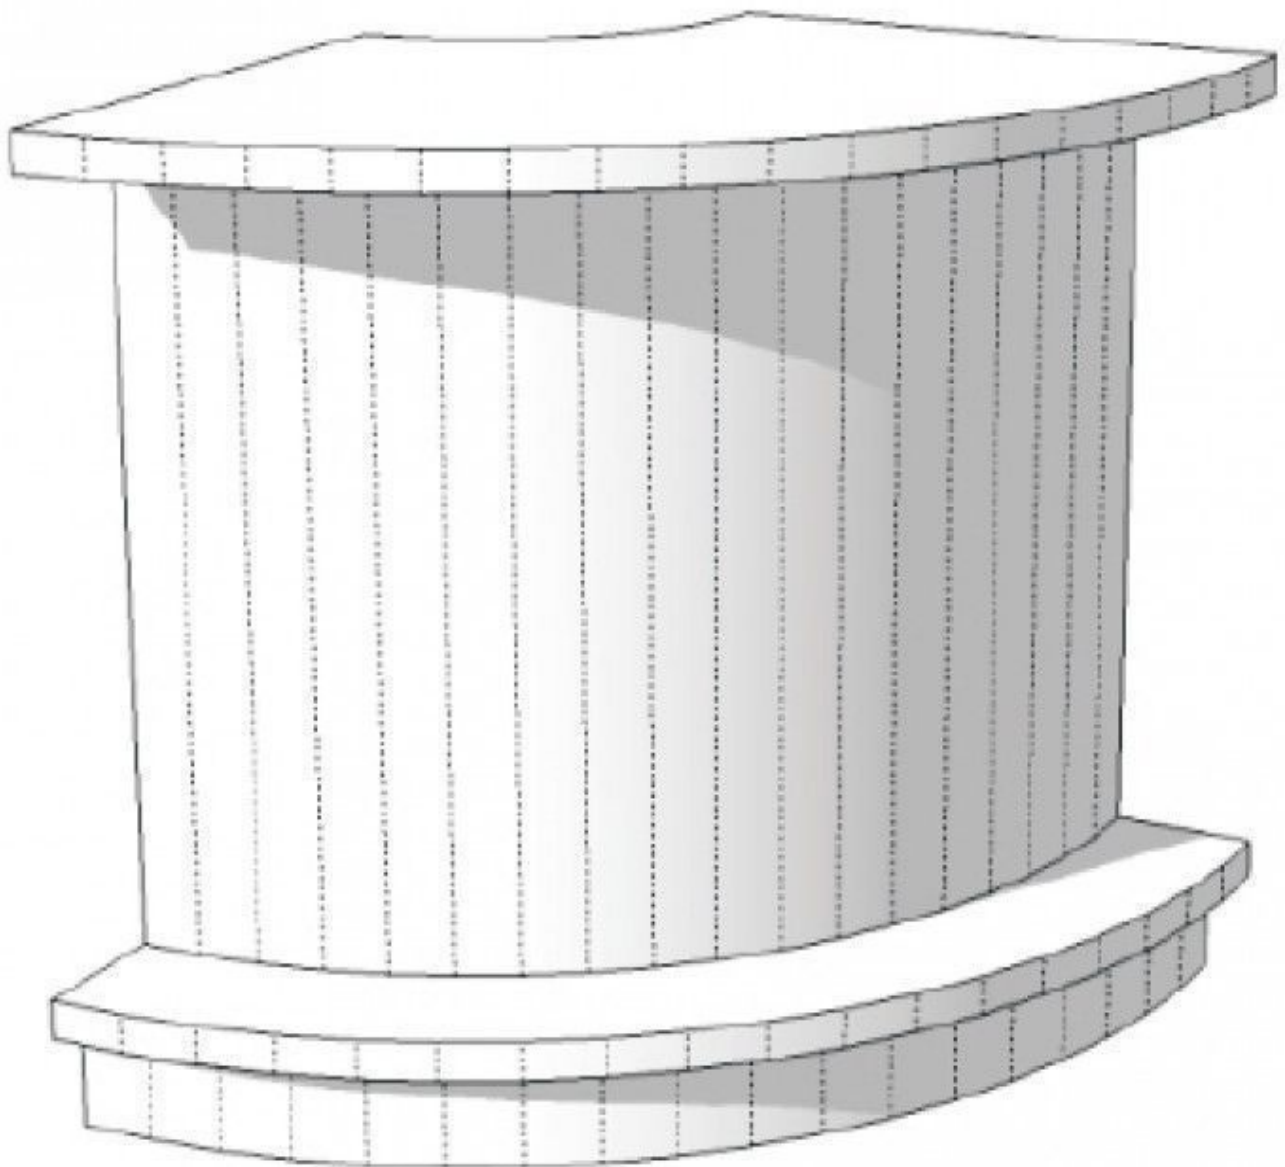

Comptoir rond à étagères 90 cm S C-PEC-008 **1 639,00 €H.T.**

Comptoirs courbés

CARACTÉRISTIQUES

Marque	Comptoirs shopping
Base	
Fixation	
Couleur	Blanc
Ref	com-ron-eta-2112
ID	2112
Délai de livraison	1-5 jours ouvrés
Catégorie	Comptoirs courbés
Type	Mobilier magasin

DESCRIPTION

Comptoir rond classique avec étagèresCompteurs excentriques, ligne très exclusive de compteurs fabriqués à la mains.Produits fabriqué par notre usine avec ISO Dimensions : Largeur : 90 cm Hauteur : 100 cm Profondeur : 60 cm

Comptoir rond à étagères 90 cm S C-PEC-008

Comptoirs courbés - Photo n° 1

CARACTÉRISTIQUES

Marque	Comptoirs shopping
Base	
Fixation	
Couleur	Blanc
Ref	com-ron-eta-2112
ID	2112
Délai de livraison	1-5 jours ouvrés
Catégorie	Comptoirs courbés
Type	Mobilier magasin

Comptoir rond à étagères 90 cm S C-PEC-008

Comptoirs courbés - Photo n° 2

CARACTÉRISTIQUES

Marque	Comptoirs shopping
Base	
Fixation	
Couleur	Blanc
Ref	com-ron-eta-2112
ID	2112
Délai de livraison	1-5 jours ouvrés
Catégorie	Comptoirs courbés
Type	Mobilier magasin