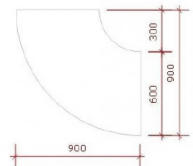

Comptoir rond à étagères 90 cm S C-PEC-008 **1 639,00 €H.T.**

Comptoirs courbés

CARACTÉRISTIQUES

Marque	Comptoirs shopping
Base	
Fixation	
Couleur	Blanc
Ref	com-ron-eta-2112
ID	2112
Délai de livraison	1-5 jours ouvrés
Catégorie	Comptoirs courbés
Type	Mobilier magasin

DÉTAIL

Mannequins Shopping, spécialiste en mannequins de vitrine et agencement pour magasins, vous propose toute une gamme de comptoirs pour équiper votre boutique. Découvrez toutes nos gammes de comptoir de vente, comptoir d'accueil ou comptoir de caisse. Vous trouverez des comptoirs pour tous les budgets et tous les styles : du comptoir modulable au comptoir authentique. Mobilier de qualité afin de rendre votre boutique attractive aux yeux de vos visiteurs et clients.

DESCRIPTION

Comptoir rond classique avec étagèresCompteurs excentriques, ligne très exclusive de compteurs fabriqués à la mains.Produits fabriqué par notre usine avec ISO Dimensions : Largeur : 90 cm Hauteur : 100 cm Profondeur : 60 cm

Comptoir rond à étagères 90 cm S C-PEC-008