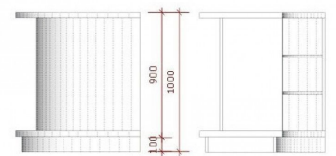

## Comptoir rond à étagères 90 cm S C-PEC-008 **1 639,00 €H.T.**

### Comptoirs courbés

### DESCRIPTION

Comptoir rond classique avec étagèresCompteurs excentriques, ligne très exclusive de compteurs fabriqués à la mains.Produits fabriqué par notre usine avec ISO Dimensions : Largeur : 90 cm Hauteur : 100 cm Profondeur : 60 cm