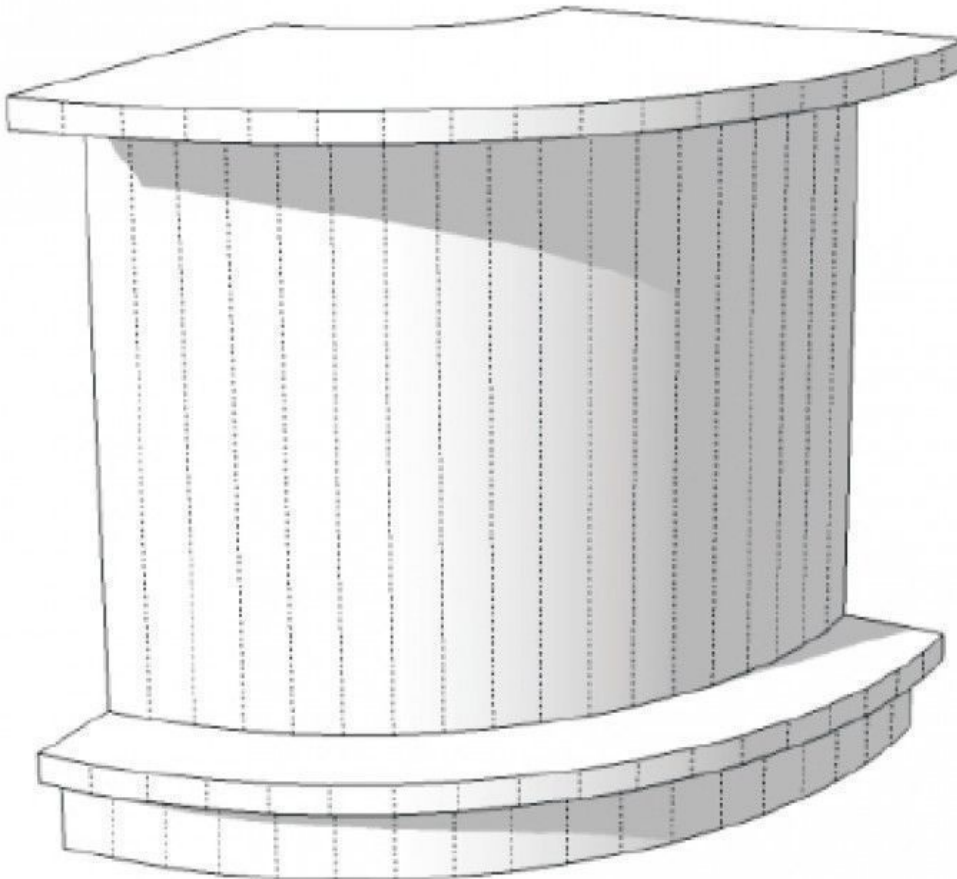

Comptoir rond à étagères 90 cm S C-PEC-008 **1 639,00 €H.T.**

Comptoirs courbés

CARACTÉRISTIQUES

Marque	Comptoirs shopping
Base	
Fixation	
Couleur	Blanc
Ref	com-ron-eta-2112
ID	2112
Délai de livraison	1-5 jours ouvrés
Catégorie	Comptoirs courbés
Type	Mobilier magasin

DESCRIPTION

Comptoir rond classique avec étagèresCompteurs excentriques, ligne très exclusive de compteurs fabriqués à la mains.Produits fabriqué par notre usine avec ISO Dimensions : Largeur : 90 cm Hauteur : 100 cm Profondeur : 60 cm

Comptoir rond à étagères 90 cm S C-PEC-008

Comptoirs courbés - Photo n° 1

CARACTÉRISTIQUES

Marque	Comptoirs shopping
Base	
Fixation	
Couleur	Blanc
Ref	com-ron-eta-2112
ID	2112
Délai de livraison	1-5 jours ouvrés
Catégorie	Comptoirs courbés
Type	Mobilier magasin

Comptoir rond à étagères 90 cm S C-PEC-008

Comptoirs courbés - Photo n° 2

CARACTÉRISTIQUES

Marque	Comptoirs shopping
Base	
Fixation	
Couleur	Blanc
Ref	com-ron-eta-2112
ID	2112
Délai de livraison	1-5 jours ouvrés
Catégorie	Comptoirs courbés
Type	Mobilier magasin