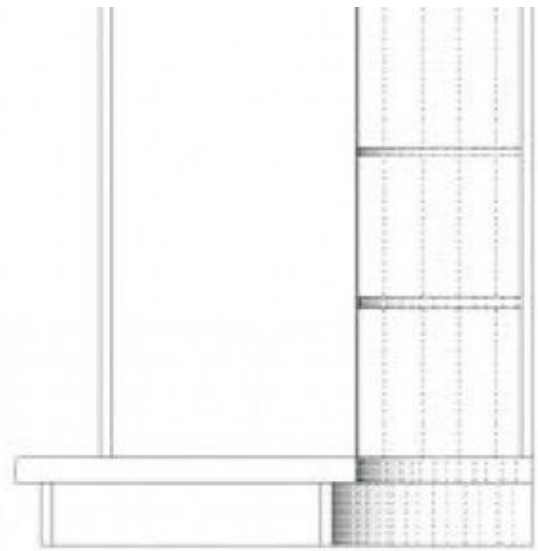

CARACTÉRISTIQUES

Marque	Comptoirs shopping
Base	
Fixation	
Couleur	Blanc
Ref	com-ron-eta-2112
ID	2112
Délai de livraison	1-5 jours ouvrés
Catégorie	Comptoirs courbés
Type	Mobilier magasin

DÉTAIL

Mannequins Shopping, spécialiste en mannequins de vitrine et agencement pour magasins, vous propose toute une gamme de comptoirs pour équiper votre boutique. Découvrez toutes nos gammes de comptoir de vente, comptoir d'accueil ou comptoir de caisse. Vous trouverez des comptoirs pour tous les budgets et tous les styles : du comptoir modulable au comptoir authentique. Mobilier de qualité afin de rendre votre boutique attractive aux yeux de vos visiteurs et clients.