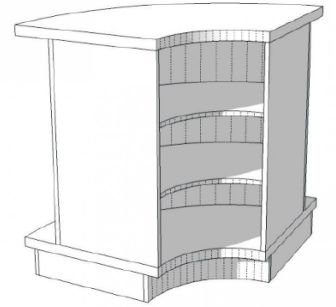

## Comptoir rond à étagères 90 cm S C-PEC-008 **1 639,00 €H.T.**

### Comptoirs courbés

### DESCRIPTION

Comptoir rond classique avec étagèresCompteurs excentriques, ligne très exclusive de compteurs fabriqués à la mains.Produits fabriqué par notre usine avec ISO Dimensions : Largeur : 90 cm Hauteur : 100 cm Profondeur : 60 cm