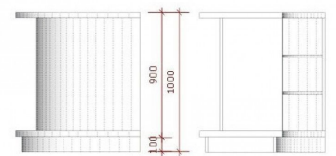

Comptoir rond à étagères 90 cm S C-PEC-008 **1 639,00 €H.T.**

Comptoirs courbés

CARACTÉRISTIQUES

Marque	Comptoirs shopping
Base	
Fixation	
Couleur	Blanc
Ref	com-ron-eta-2112
ID	2112
Délai de livraison	1-5 jours ouvrés
Catégorie	Comptoirs courbés
Type	Mobilier magasin

DESCRIPTION

Comptoir rond classique avec étagèresCompteurs excentriques, ligne très exclusive de compteurs fabriqués à la mains.Produits fabriqué par notre usine avec ISO Dimensions : Largeur : 90 cm Hauteur : 100 cm Profondeur : 60 cm

Comptoir rond à étagères 90 cm S C-PEC-008

Comptoirs courbés - Photo n° 1

CARACTÉRISTIQUES

Marque	Comptoirs shopping
Base	
Fixation	
Couleur	Blanc
Ref	com-ron-eta-2112
ID	2112
Délai de livraison	1-5 jours ouvrés
Catégorie	Comptoirs courbés
Type	Mobilier magasin