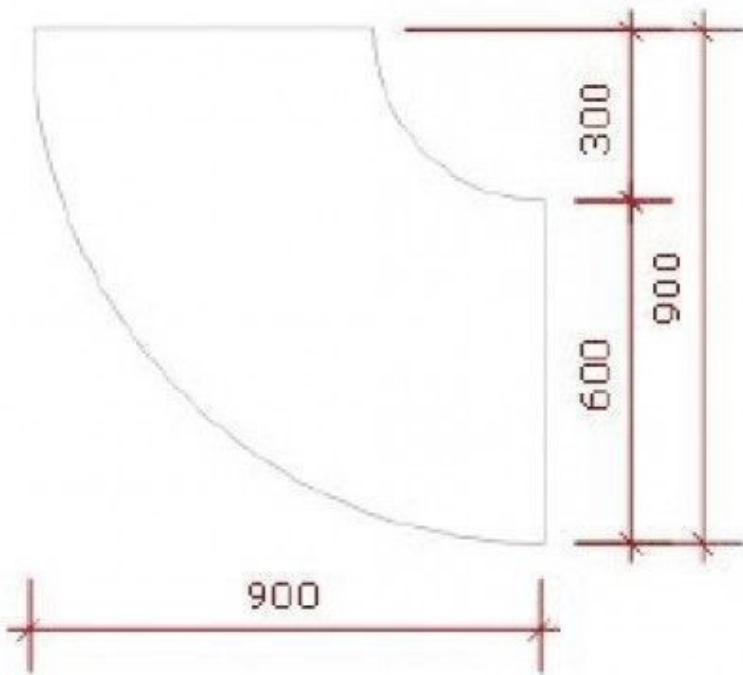

CARACTÉRISTIQUES

Marque	Comptoirs shopping
Base	
Fixation	
Couleur	Blanc
Ref	com-ron-eta-2112
ID	2112
Délai de livraison	1-5 jours ouvrés
Catégorie	Comptoirs courbés
Type	Mobilier magasin

DÉTAIL

Mannequins Shopping, spécialiste en mannequins de vitrine et agencement pour magasins, vous propose toute une gamme de comptoirs pour équiper votre boutique. Découvrez toutes nos gammes de comptoir de vente, comptoir d'accueil ou comptoir de caisse. Vous trouverez des comptoirs pour tous les budgets et tous les styles : du comptoir modulable au comptoir authentique. Mobilier de qualité afin de rendre votre boutique attractive aux yeux de vos visiteurs et clients.