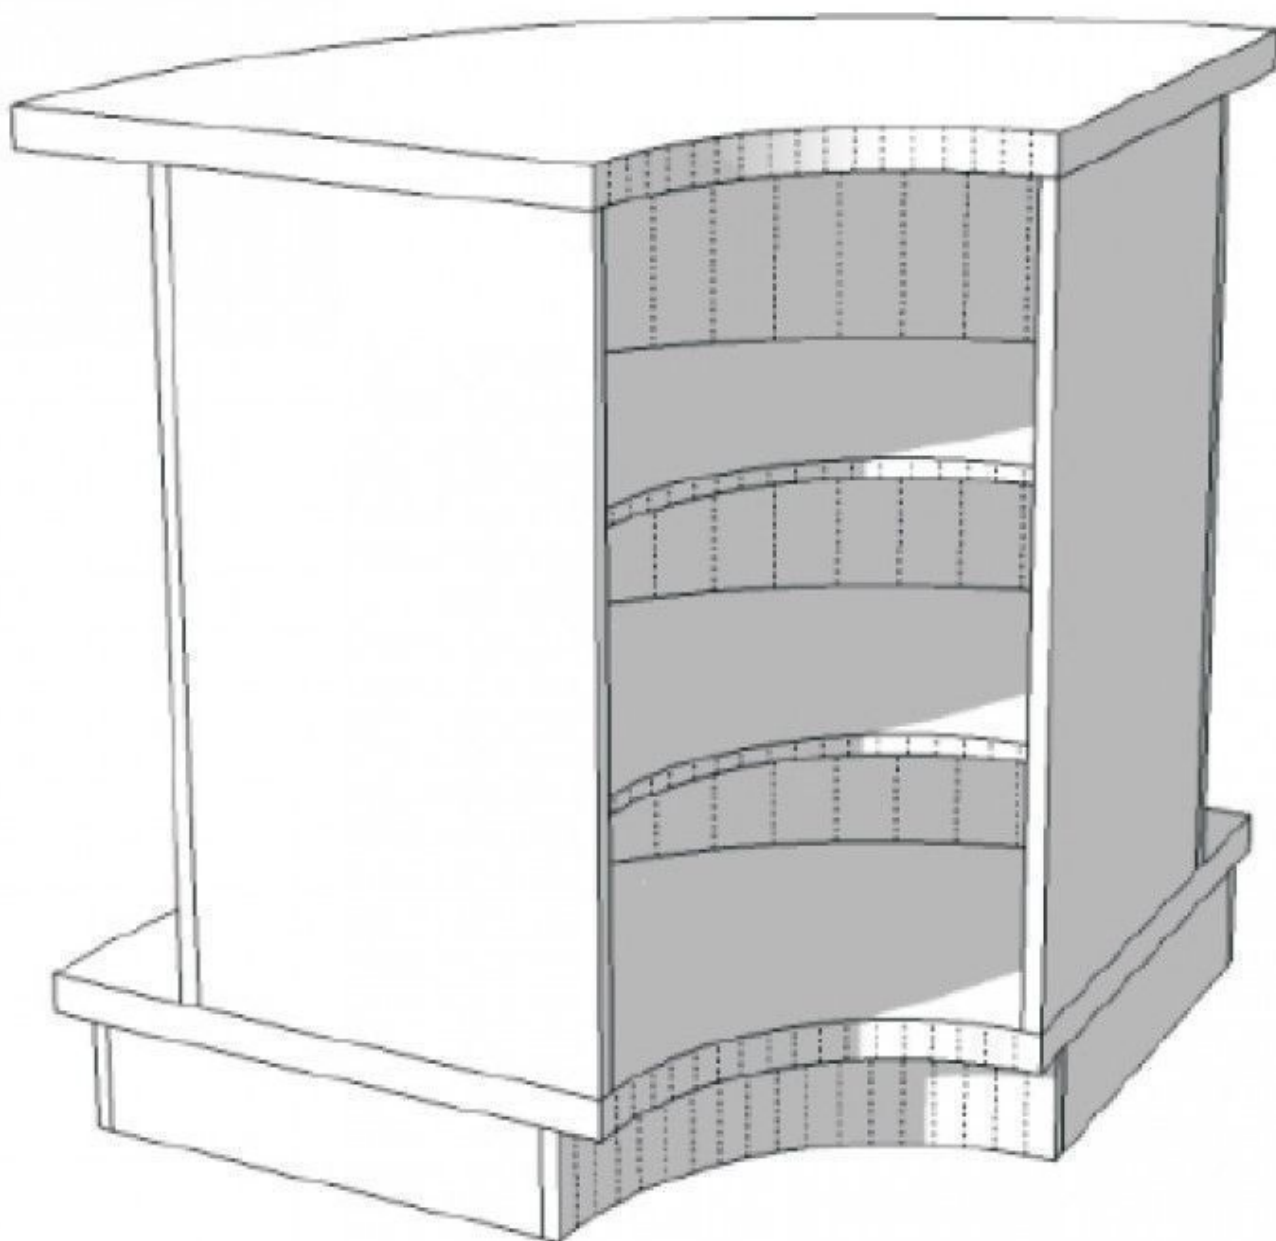

DESCRIPTION

Comptoir rond classique avec étagèresCompteurs excentriques, ligne très exclusive de compteurs fabriqués à la mains.Produits fabriqué par notre usine avec ISO Dimensions : Largeur : 90 cm Hauteur : 100 cm Profondeur : 60 cm

Comptoir rond à étagères 90 cm S C-PEC-008

Comptoirs courbés - Photo n° 1

CARACTÉRISTIQUES

Marque	Comptoirs shopping
Base	
Fixation	
Couleur	Blanc
Ref	com-ron-eta-2112
ID	2112
Délai de livraison	1-5 jours ouvrés
Catégorie	Comptoirs courbés
Type	Mobilier magasin

Comptoir rond à étagères 90 cm S C-PEC-008

Comptoirs courbés - Photo n° 2

CARACTÉRISTIQUES

Marque	Comptoirs shopping
Base	
Fixation	
Couleur	Blanc
Ref	com-ron-eta-2112
ID	2112
Délai de livraison	1-5 jours ouvrés
Catégorie	Comptoirs courbés
Type	Mobilier magasin