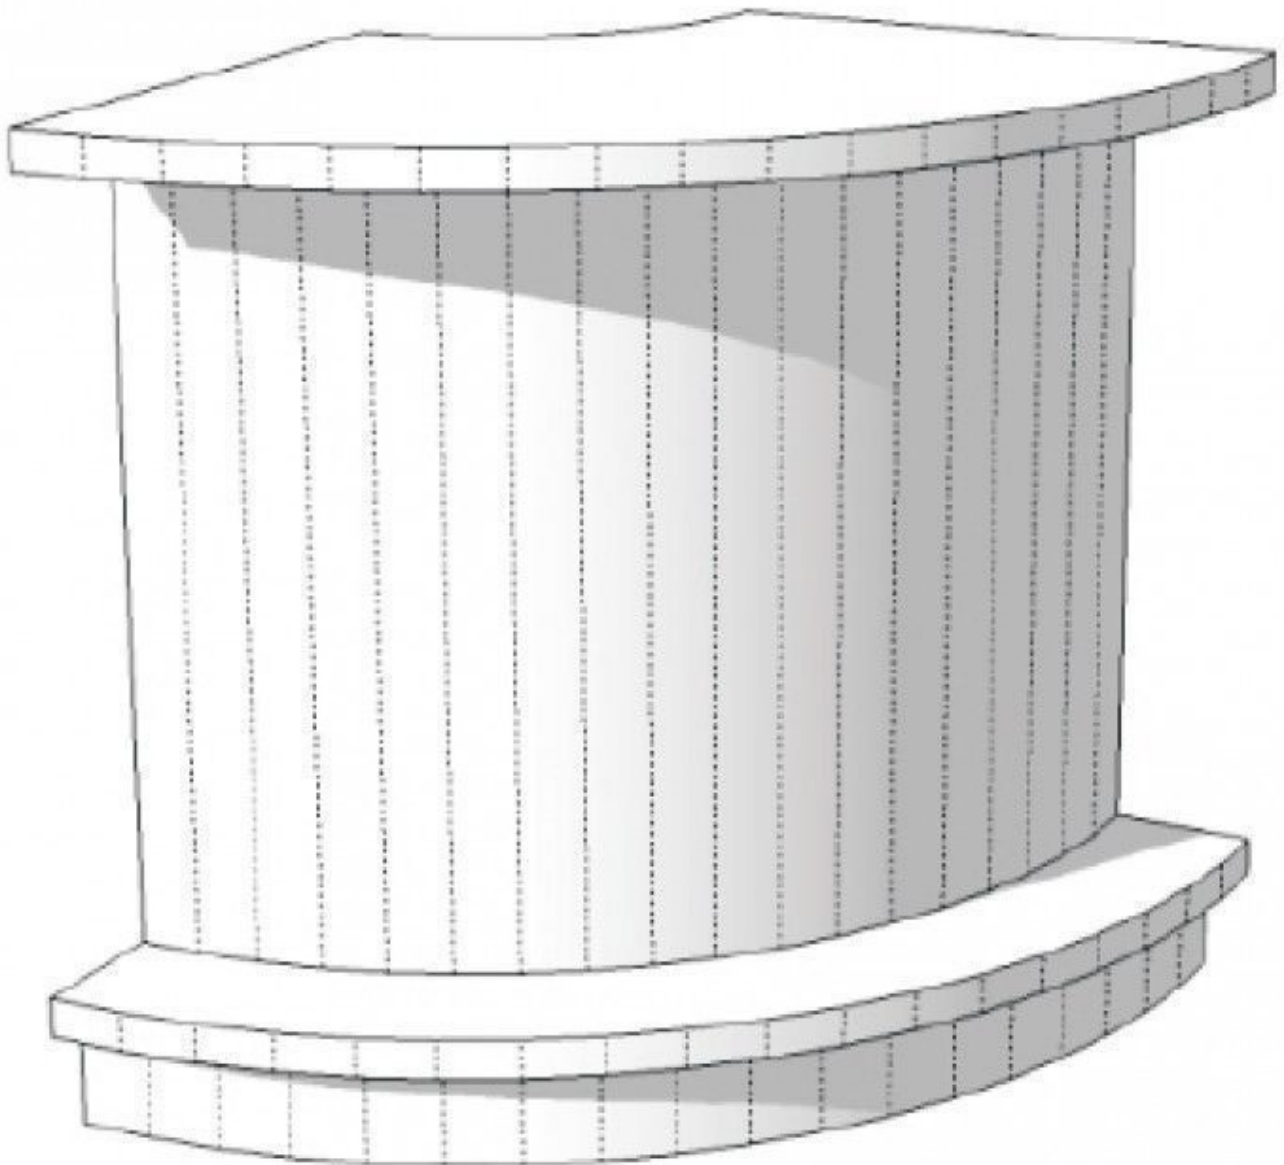

Comptoirs courbés - Photo n° 1

CARACTÉRISTIQUES

Marque	Comptoirs shopping
Base	
Fixation	
Couleur	Blanc
Ref	com-ron-eta-2112
ID	2112
Délai de livraison	1-5 jours ouvrés
Catégorie	Comptoirs courbés
Type	Mobilier magasin

DÉTAIL

Mannequins Shopping, spécialiste en mannequins de vitrine et agencement pour magasins, vous propose toute une gamme de comptoirs pour équiper votre boutique. Découvrez toutes nos gammes de comptoir de vente, comptoir d'accueil ou comptoir de caisse. Vous trouverez des comptoirs pour tous les budgets et tous les styles : du comptoir modulable au comptoir authentique. Mobilier de qualité afin de rendre votre boutique attractive aux yeux de vos visiteurs et clients.

Comptoir rond à étagères 90 cm S C-PEC-008

Comptoirs courbés - Photo n° 2