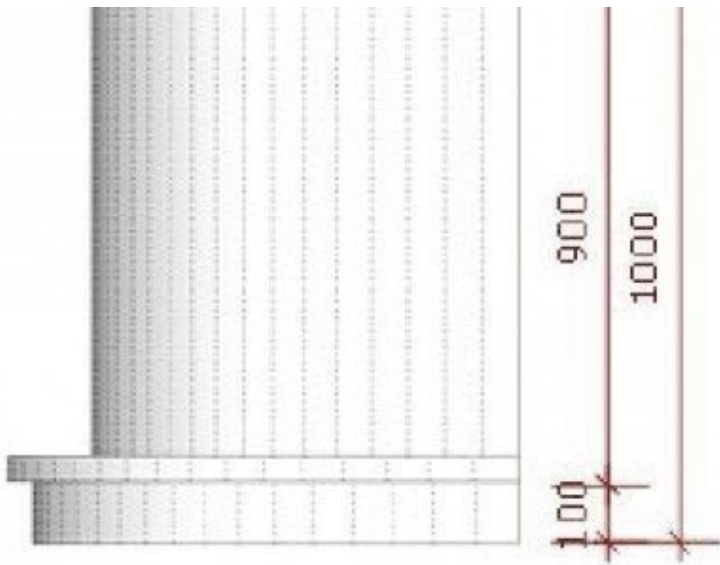

CARACTÉRISTIQUES

Marque	Comptoirs shopping
Base	
Fixation	
Couleur	Blanc
Ref	com-ron-eta-2112
ID	2112
Délai de livraison	1-5 jours ouvrés
Catégorie	Comptoirs courbés
Type	Mobilier magasin

DÉTAIL

Mannequins Shopping, spécialiste en mannequins de vitrine et agencement pour magasins, vous propose toute une gamme de comptoirs pour équiper votre boutique. Découvrez toutes nos gammes de comptoir de vente, comptoir d'accueil ou comptoir de caisse. Vous trouverez des comptoirs pour tous les budgets et tous les styles : du comptoir modulable au comptoir authentique. Mobilier de qualité afin de rendre votre boutique attractive aux yeux de vos visiteurs et clients.