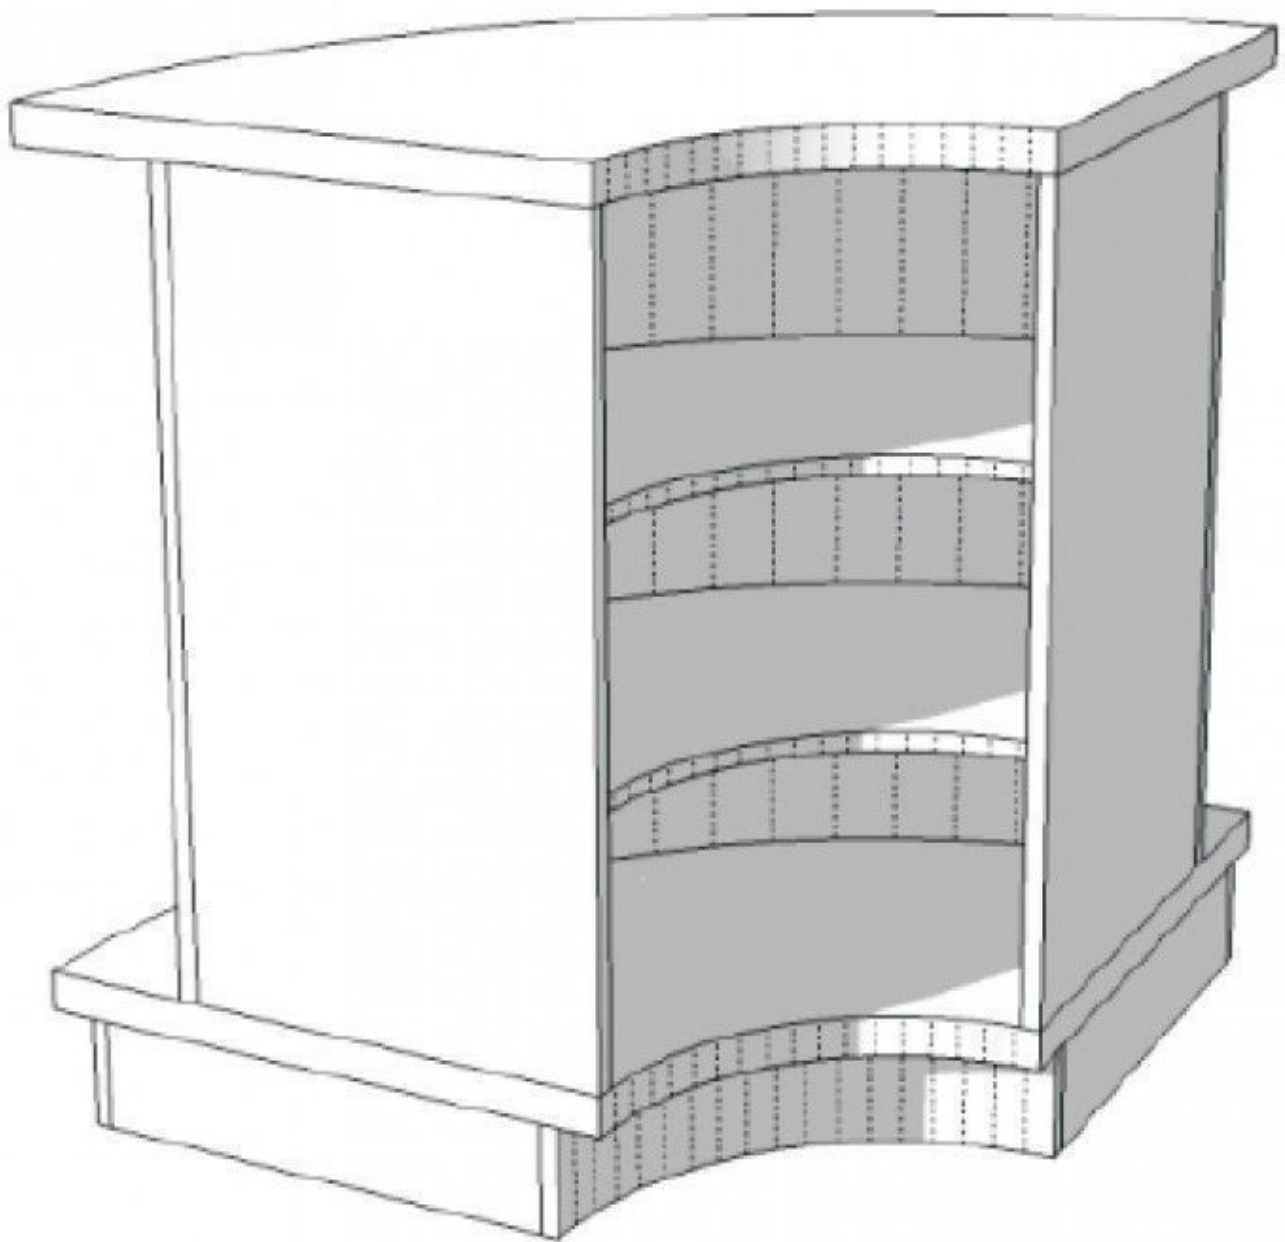

### DESCRIPTION

Comptoir rond classique avec étagèresCompteurs excentriques, ligne très exclusive de compteurs fabriqués à la mains.Produits fabriqué par notre usine avec ISO Dimensions : Largeur : 90 cm Hauteur : 100 cm Profondeur : 60 cm

## Comptoirs courbés - Photo n° 1

### CARACTÉRISTIQUES

<b>Marque</b>	Comptoirs shopping
<b>Base</b>	
<b>Fixation</b>	
<b>Couleur</b>	Blanc
<b>Ref</b>	com-ron-eta-2112
<b>ID</b>	2112
<b>Délai de livraison</b>	1-5 jours ouvrés
<b>Catégorie</b>	Comptoirs courbés
<b>Type</b>	Mobilier magasin

**Comptoir rond à étagères 90 cm S C-PEC-008**

Comptoirs courbés - Photo n° 2