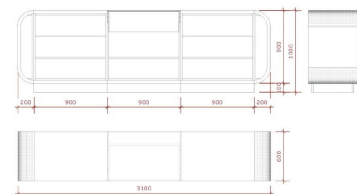

Comptoir moderne finition gris brillant 310cm **3 570,00 €H.T.**

Comptoirs courbés

CARACTÉRISTIQUES

Marque	Comptoirs shopping
Base	
Fixation	
Couleur	Gris
Ref	com-mod-fin-3764
ID	3764
Délai de livraison	1-5 jours ouvrés
Catégorie	Comptoirs courbés
Type	Mobilier magasin

DÉTAIL

Caractéristiques clés :

- Design moderne : Ce comptoir moderne se distingue par ses lignes modernes et son fini brillant
- Fonctionnalité maximale : Doté de nombreux tiroirs et d'étagères, ce comptoir offre un espace généreux pour organiser vos produits.
- Construction MDF : Ce comptoir de magasin est fabriqué en MDF, par notre usine avec certificat ISO, ce qui le rend résistant à l'usure quotidienne de votre activité commerciale.

Dimensions : • 310 cm de largeur
• 100 cm de longueur

DESCRIPTION

Le **comptoir moderne** en MDF renforcé finition gris brillant est la pièce maîtresse audacieuse et contemporaine dont votre **magasin** a besoin pour attirer l'attention de vos clients. Avec ses généreuses dimensions (310x100x60cm), ce comptoir au design contemporain ajoutera une touche d'élégance et de style à votre **espace de vente**.

Le **comptoir moderne** convient parfaitement à divers types de **magasins**, notamment :

- Boutiques de mode/décoration "Ces comptoirs magasins sont livrés en plusieurs parties, l'assemblage est à la charge du client"
- Magasin de chaussure
- Magasin de bijoux
- Salons de coiffure et de beauté

Comptoir moderne finition gris brillant 310cm