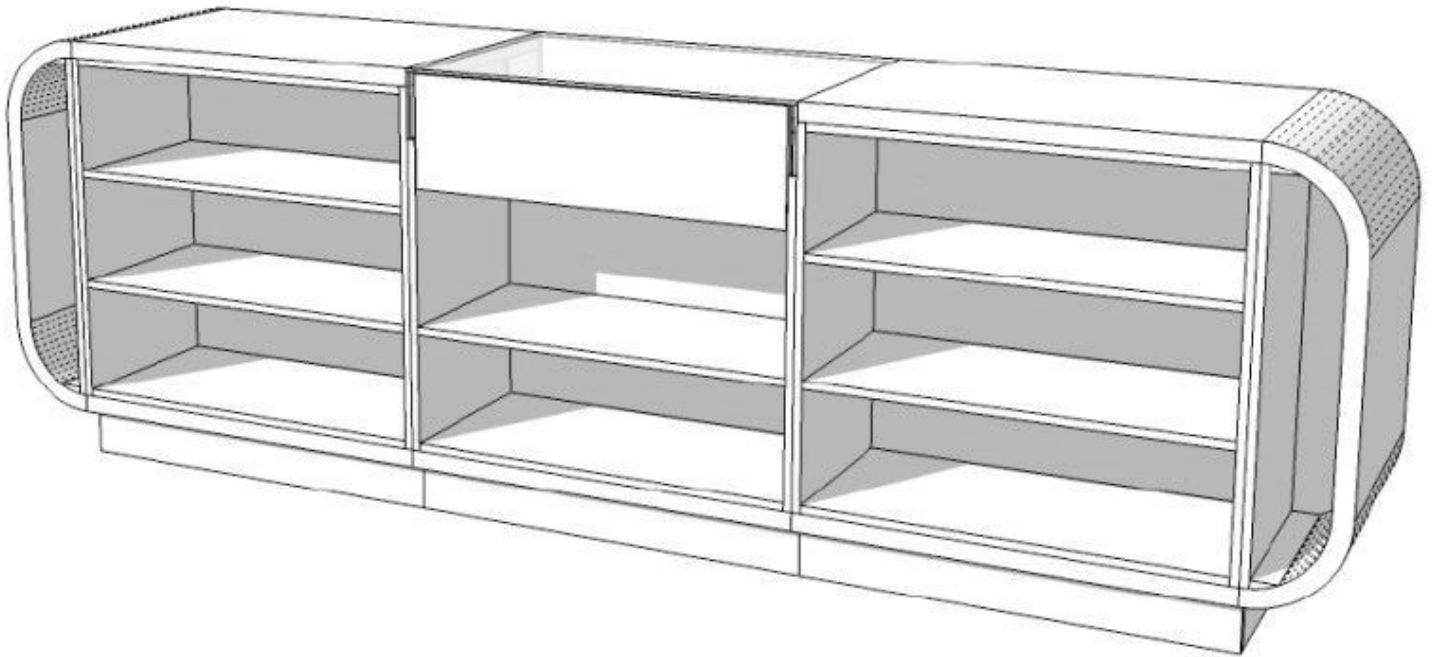

Dimensions : • 310 cm de largeur
• 100 cm de longueur

DESCRIPTION

Le **comptoir moderne** en MDF renforcé finition gris brillant est la pièce maîtresse audacieuse et contemporaine dont votre **magasin** a besoin pour attirer l'attention de vos clients. Avec ses généreuses dimensions (310x100x60cm), ce comptoir au design contemporain ajoutera une touche d'élégance et de style à votre **espace de vente**.

Dimensions :

- 310 cm de largeur
- 100 cm de longueur
- 60 cm de profondeur

Comptoir moderne finition gris brillant 310cm

Comptoirs courbés - Photo n° 2

CARACTÉRISTIQUES

| | |
|---------------------------|--------------------|
| Marque | Comptoirs shopping |
| Base | |
| Fixation | |
| Couleur | Gris |
| Ref | com-mod-fin-3764 |
| ID | 3764 |
| Délai de livraison | 1-5 jours ouvrés |
| Catégorie | Comptoirs courbés |
| Type | Mobilier magasin |

DÉTAIL

Caractéristiques clés :

- Design moderne : Ce comptoir moderne se distingue par ses lignes modernes et son fini brillant
- Fonctionnalité maximale : Doté de nombreux tiroirs et d'étagères, ce comptoir offre un espace généreux pour organiser vos produits.
- Construction MDF : Ce comptoir de magasin est fabriqué en MDF, par notre usine avec certificat ISO, ce qui le rend résistant à l'usure quotidienne de votre activité commerciale.

Dimensions :

- 310 cm de largeur
- 100 cm de longueur
- 60 cm de profondeur

Comptoir moderne finition gris brillant 310cm

Comptoirs courbés - Photo n° 3

CARACTÉRISTIQUES

| | |
|---------------------------|--------------------|
| Marque | Comptoirs shopping |
| Base | |
| Fixation | |
| Couleur | Gris |
| Ref | com-mod-fin-3764 |
| ID | 3764 |
| Délai de livraison | 1-5 jours ouvrés |
| Catégorie | Comptoirs courbés |
| Type | Mobilier magasin |