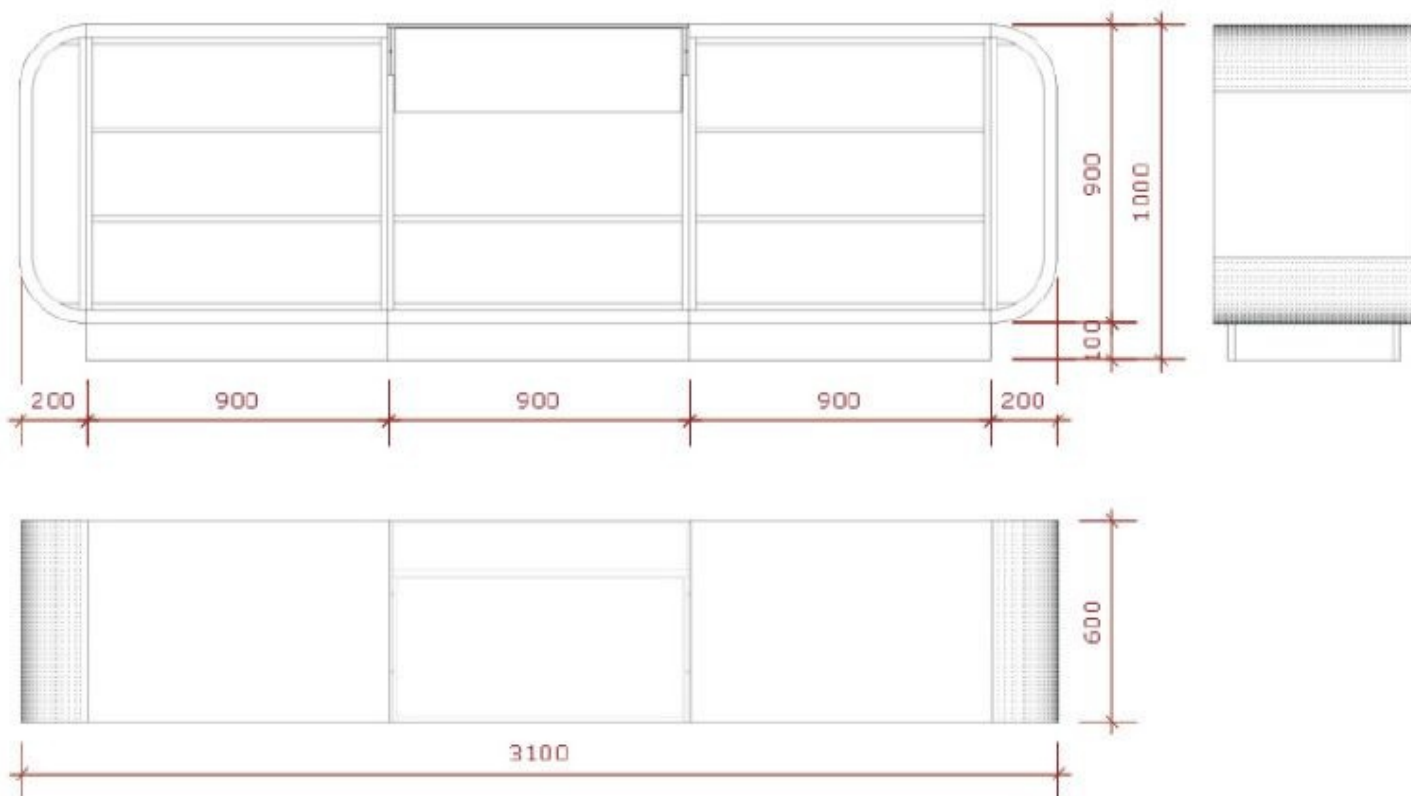

Dimensions : • 310 cm de largeur
• 100 cm de longueur

DESCRIPTION

Le **comptoir moderne** en MDF renforcé finition gris brillant est la pièce maîtresse audacieuse et contemporaine dont votre **magasin** a besoin pour attirer l'attention de vos clients. Avec ses généreuses dimensions (310x100x60cm), ce comptoir au design contemporain ajoutera une touche d'élégance et de style à votre **espace de vente**.

Dimensions :

- 310 cm de largeur
- 100 cm de longueur
- 60 cm de profondeur

Comptoir moderne finition gris brillant 310cm

Comptoirs courbés - Photo n° 3

CARACTÉRISTIQUES

| | |
|---------------------------|--------------------|
| Marque | Comptoirs shopping |
| Base | |
| Fixation | |
| Couleur | Gris |
| Ref | com-mod-fin-3764 |
| ID | 3764 |
| Délai de livraison | 1-5 jours ouvrés |
| Catégorie | Comptoirs courbés |
| Type | Mobilier magasin |

Dimensions :

- 310 cm de largeur
- 100 cm de longueur
- 60 cm de profondeur

Comptoir moderne finition gris brillant 310cm

Comptoirs courbés - Photo n° 4

CARACTÉRISTIQUES

| | |
|---------------------------|--------------------|
| Marque | Comptoirs shopping |
| Base | |
| Fixation | |
| Couleur | Gris |
| Ref | com-mod-fin-3764 |
| ID | 3764 |
| Délai de livraison | 1-5 jours ouvrés |
| Catégorie | Comptoirs courbés |
| Type | Mobilier magasin |

Dimensions :

- 310 cm de largeur
- 100 cm de longueur
- 60 cm de profondeur