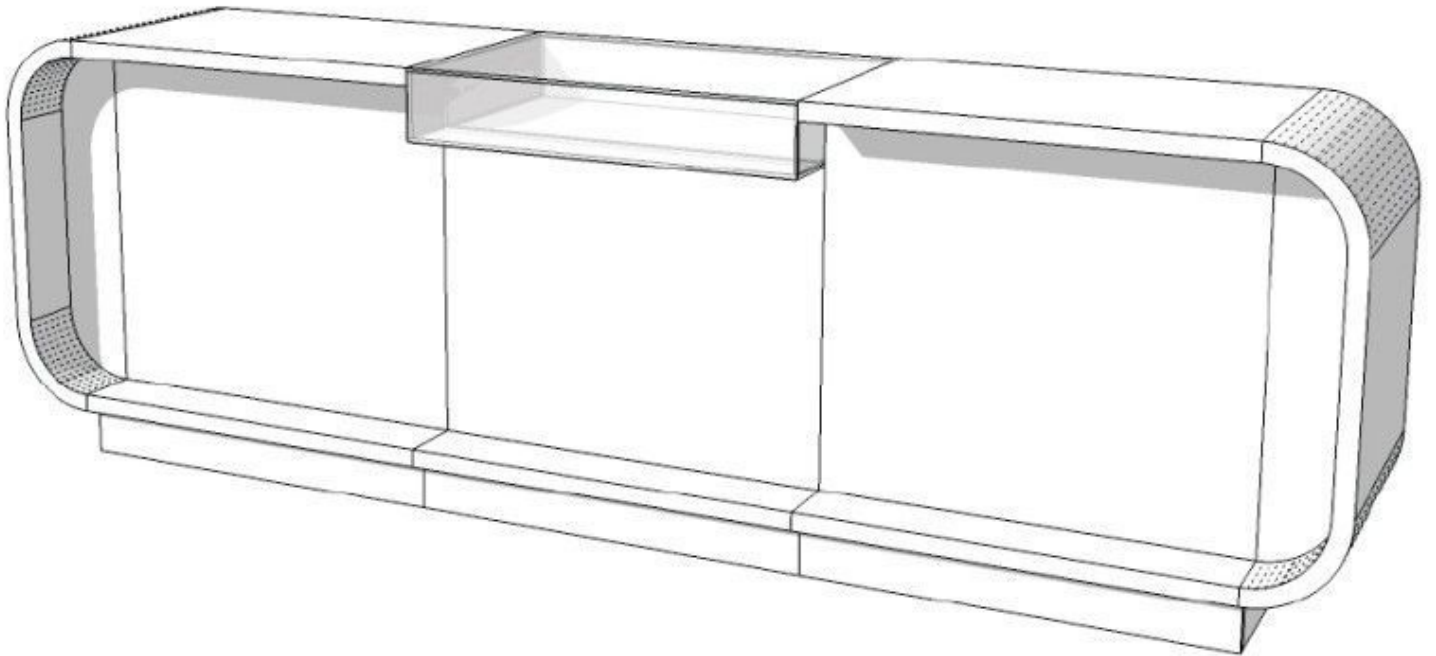

Dimensions : • 310 cm de largeur
• 100 cm de longueur

DESCRIPTION

Le **comptoir moderne** en MDF renforcé finition gris brillant est la pièce maîtresse audacieuse et contemporaine dont votre **magasin** a besoin pour attirer l'attention de vos clients. Avec ses généreuses dimensions (310x100x60cm), ce comptoir au design contemporain ajoutera une touche d'élégance et de style à votre **espace de vente**.

DÉTAIL

Caractéristiques clés :

- Design moderne : Ce comptoir moderne se distingue par ses lignes modernes et son fini brillant
- Fonctionnalité maximale : Doté de nombreux tiroirs et d'étagères, ce comptoir offre un espace généreux pour organiser vos produits.
- Construction MDF : Ce comptoir de magasin est fabriqué en MDF, par notre usine avec certificat ISO, ce qui le rend résistant à l'usure quotidienne de votre activité commerciale.

Dimensions :

- 310 cm de largeur
- 100 cm de longueur
- 60 cm de profondeur

Comptoir moderne finition gris brillant 310cm

Comptoirs courbés - Photo n° 2

CARACTÉRISTIQUES

| | |
|---------------------------|--------------------|
| Marque | Comptoirs shopping |
| Base | |
| Fixation | |
| Couleur | Gris |
| Ref | com-mod-fin-3764 |
| ID | 3764 |
| Délai de livraison | 1-5 jours ouvrés |
| Catégorie | Comptoirs courbés |
| Type | Mobilier magasin |

Dimensions :

- 310 cm de largeur
- 100 cm de longueur
- 60 cm de profondeur

Comptoir moderne finition gris brillant 310cm

Comptoirs courbés - Photo n° 3

CARACTÉRISTIQUES

| | |
|---------------------------|--------------------|
| Marque | Comptoirs shopping |
| Base | |
| Fixation | |
| Couleur | Gris |
| Ref | com-mod-fin-3764 |
| ID | 3764 |
| Délai de livraison | 1-5 jours ouvrés |
| Catégorie | Comptoirs courbés |
| Type | Mobilier magasin |