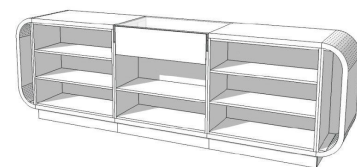

Comptoir moderne finition gris brillant 310cm **3 570,00 €H.T.**

Comptoirs courbés

CARACTÉRISTIQUES

Marque	Comptoirs shopping
Base	
Fixation	
Couleur	Gris
Ref	com-mod-fin-3764
ID	3764
Délai de livraison	1-5 jours ouvrés
Catégorie	Comptoirs courbés
Type	Mobilier magasin

DÉTAIL

Caractéristiques clés :

- Design moderne : Ce comptoir moderne se distingue par ses lignes modernes et son fini brillant
- Fonctionnalité maximale : Doté de nombreux tiroirs et d'étagères, ce comptoir offre un espace généreux pour organiser vos produits.
- Construction MDF : Ce comptoir de magasin est fabriqué en MDF, par notre usine avec certificat ISO, ce qui le rend résistant à l'usure quotidienne de votre activité commerciale.

Dimensions : • 310 cm de largeur
• 100 cm de longueur

DESCRIPTION

Le **comptoir moderne** en MDF renforcé finition gris brillant est la pièce maîtresse audacieuse et contemporaine dont votre **magasin** a besoin pour attirer l'attention de vos clients. Avec ses généreuses dimensions (310x100x60cm), ce comptoir au design contemporain ajoutera une touche d'élégance et de style à votre **espace de vente**.

Le **comptoir moderne** convient parfaitement à divers types de **magasins**, notamment :

- Boutiques de mode/décoration "Ces comptoirs magasins sont livrés en plusieurs parties, l'assemblage est à la charge du client"
- Magasin de chaussure
- Magasin de bijoux
- Salons de coiffure et de beauté

Comptoir moderne finition gris brillant 310cm