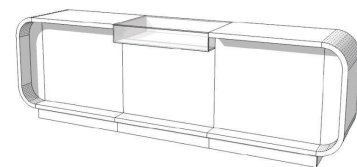

Comptoir moderne finition gris brillant 310cm **3 570,00 €H.T.**

Comptoirs courbés

CARACTÉRISTIQUES

Marque	Comptoirs shopping
Base	
Fixation	
Couleur	Gris
Ref	com-mod-fin-3764
ID	3764
Délai de livraison	1-5 jours ouvrés
Catégorie	Comptoirs courbés
Type	Mobilier magasin

DÉTAIL

Caractéristiques clés :

- Design moderne : Ce comptoir moderne se distingue par ses lignes modernes et son fini brillant
- Fonctionnalité maximale : Doté de nombreux tiroirs et d'étagères, ce comptoir offre un espace généreux pour organiser vos produits.
- Construction MDF : Ce comptoir de magasin est fabriqué en MDF, par notre usine avec certificat ISO, ce qui le rend résistant à l'usure quotidienne de votre activité commerciale.

Dimensions : • 310 cm de largeur
• 100 cm de longueur

DESCRIPTION

Le **comptoir moderne** en MDF renforcé finition gris brillant est la pièce maîtresse audacieuse et contemporaine dont votre **magasin** a besoin pour attirer l'attention de vos clients. Avec ses généreuses dimensions (310x100x60cm), ce comptoir au design contemporain ajoutera une touche d'élégance et de style à votre **espace de vente**.

Le **comptoir moderne** convient parfaitement à divers types de **magasins**, notamment :

- Boutiques de mode/décoration "Ces comptoirs magasins sont livrés en plusieurs parties, l'assemblage est à la charge du client"
- Magasin de chaussure
- Magasin de bijoux
- Salons de coiffure et de beauté

Comptoir moderne finition gris brillant 310cm