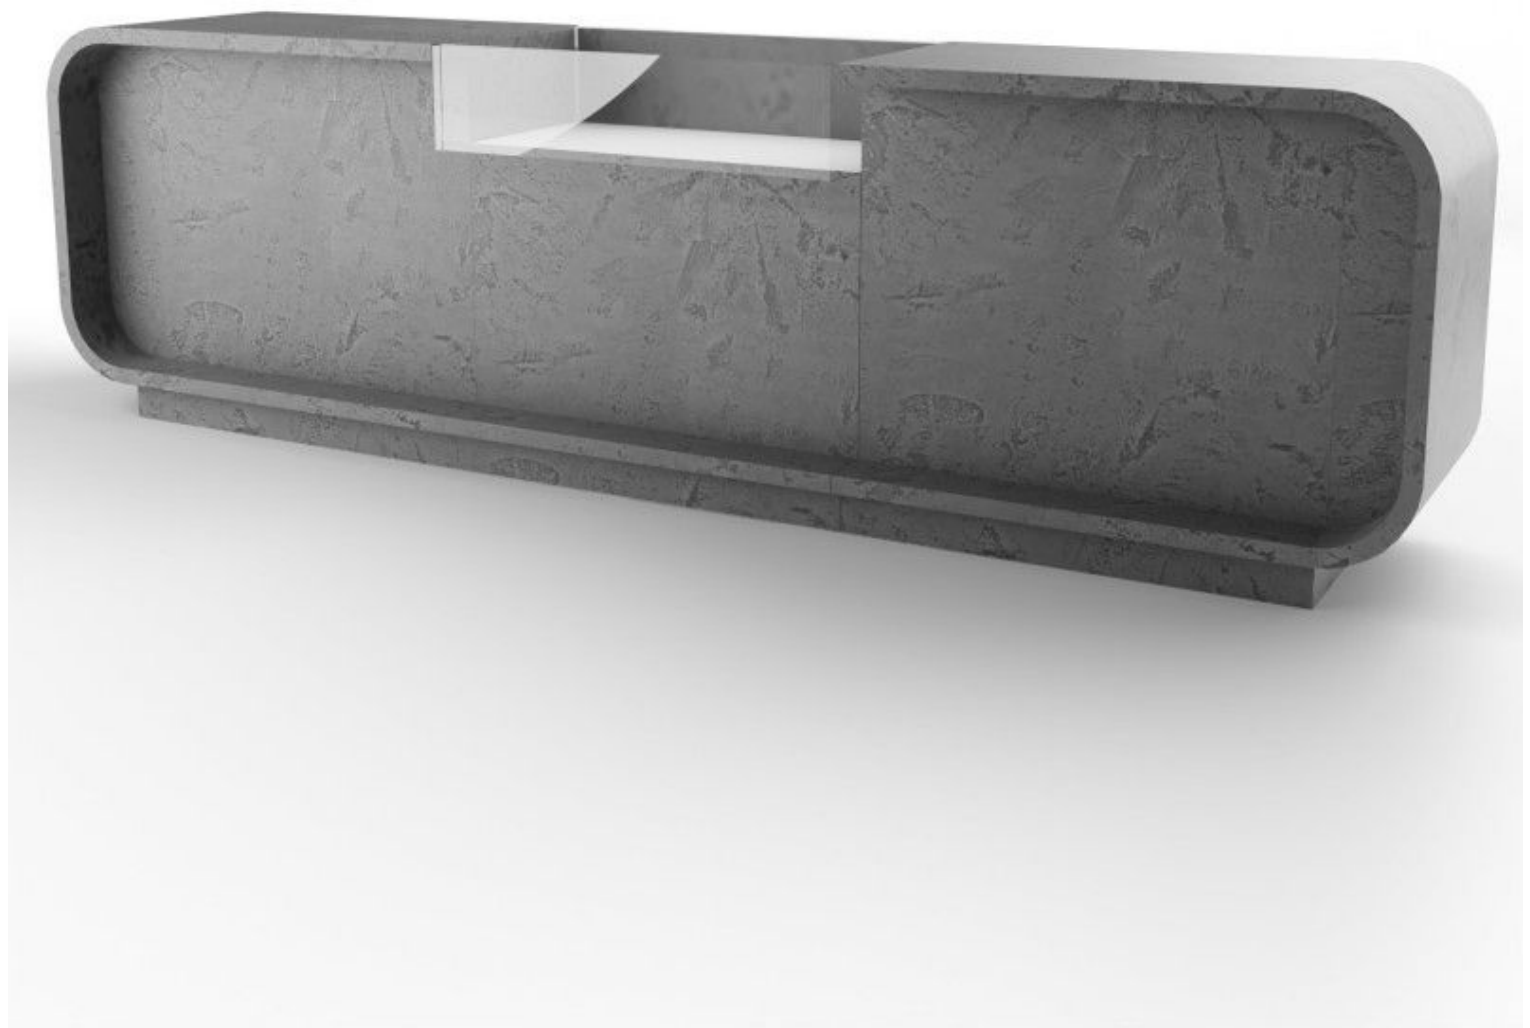

Comptoirs courbés - Photo n° 1

CARACTÉRISTIQUES

Marque	Comptoirs shopping
Base	
Fixation	
Couleur	Gris
Ref	com-mod-fin-3764
ID	3764
Délai de livraison	1-5 jours ouvrés
Catégorie	Comptoirs courbés
Type	Mobilier magasin

DÉTAIL

Caractéristiques clés :

- Design moderne : Ce comptoir moderne se distingue par ses lignes modernes et son fini brillant
- Fonctionnalité maximale : Doté de nombreux tiroirs et d'étagères, ce comptoir offre un espace généreux pour organiser vos produits.
- Construction MDF : Ce comptoir de magasin est fabriqué en MDF, par notre usine avec certificat ISO, ce qui le rend résistant à l'usure quotidienne de votre activité commerciale.

Dimensions :

- 310 cm de largeur
- 100 cm de longueur
- 60 cm de profondeur

Comptoir moderne finition gris brillant 310cm

Comptoirs courbés - Photo n° 2