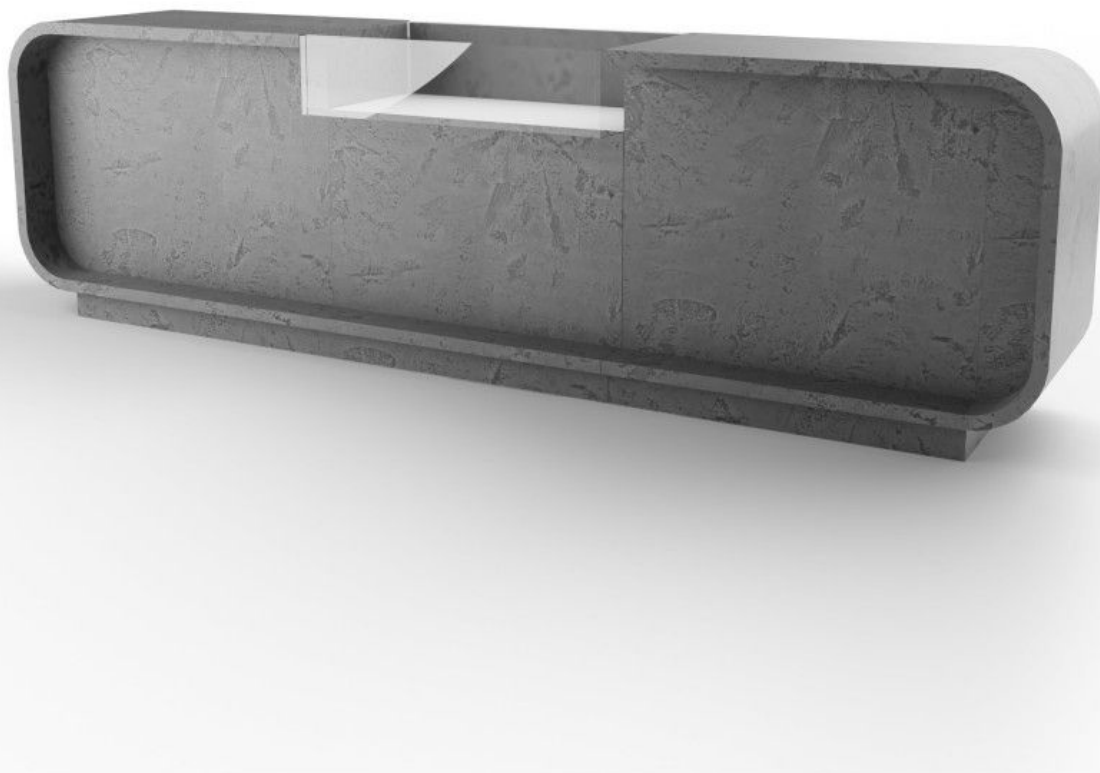

Comptoir moderne finition gris brillant 310cm **3 570,00 €H.T.**

Comptoirs courbés

CARACTÉRISTIQUES

Marque	Comptoirs shopping
Base	
Fixation	
Couleur	Gris
Ref	com-mod-fin-3764
ID	3764
Délai de livraison	1-5 jours ouvrés
Catégorie	Comptoirs courbés
Type	Mobilier magasin

DÉTAIL

Caractéristiques clés :

- Design moderne : Ce comptoir moderne se distingue par ses lignes modernes et son fini brillant
- Fonctionnalité maximale : Doté de nombreux tiroirs et d'étagères, ce comptoir offre un espace généreux pour organiser vos produits.
- Construction MDF : Ce comptoir de magasin est fabriqué en MDF, par notre usine avec certificat ISO, ce qui le rend résistant à l'usure quotidienne de votre activité commerciale.

Dimensions : • 310 cm de largeur
• 100 cm de longueur

DESCRIPTION

Le **comptoir moderne** en MDF renforcé finition gris brillant est la pièce maîtresse audacieuse et contemporaine dont votre **magasin** a besoin pour attirer l'attention de vos clients. Avec ses généreuses dimensions (310x100x60cm), ce comptoir au design contemporain ajoutera une touche d'élégance et de style à votre **espace de vente**.

Le **comptoir moderne** convient parfaitement à divers types de **magasins**, notamment :

- Boutiques de mode/décoration "Ces comptoirs magasins sont livrés en plusieurs parties, l'assemblage est à la charge du client"
- Magasin de chaussure
- Magasin de bijoux
- Salons de coiffure et de beauté

Comptoir moderne finition gris brillant 310cm