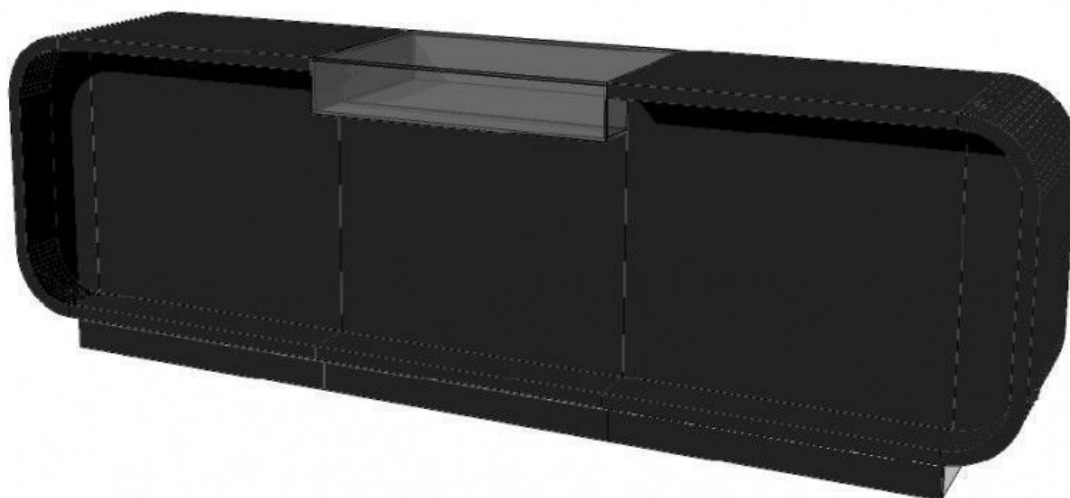

Comptoir magasin noir laqué 310cm bords arrondis

Comptoirs courbés

3 461,50 €H.T.

CARACTÉRISTIQUES

Marque	Comptoirs shopping
Base	
Fixation	
Couleur	Noir
Ref	com-mag-noi-2119
ID	2119
Délai de livraison	1-5 jours ouvrés
Catégorie	Comptoirs courbés
Type	Mobilier magasin

DESCRIPTION

Comptoir magasin de couleur noire - dimensions : 310 cm de large 100 cm de hauteur 60 cm de profondeur.
Comptoirs pour agencer votre magasin aux lignes très exclusifs fabriqués à la main, fabriqués à partir de MDF pulvérisé et poli, produits par notre usine avec certificat ISO. **Ces comptoirs magasins sont livrés en plusieurs parties, l'assemblage est à la charge du client"**