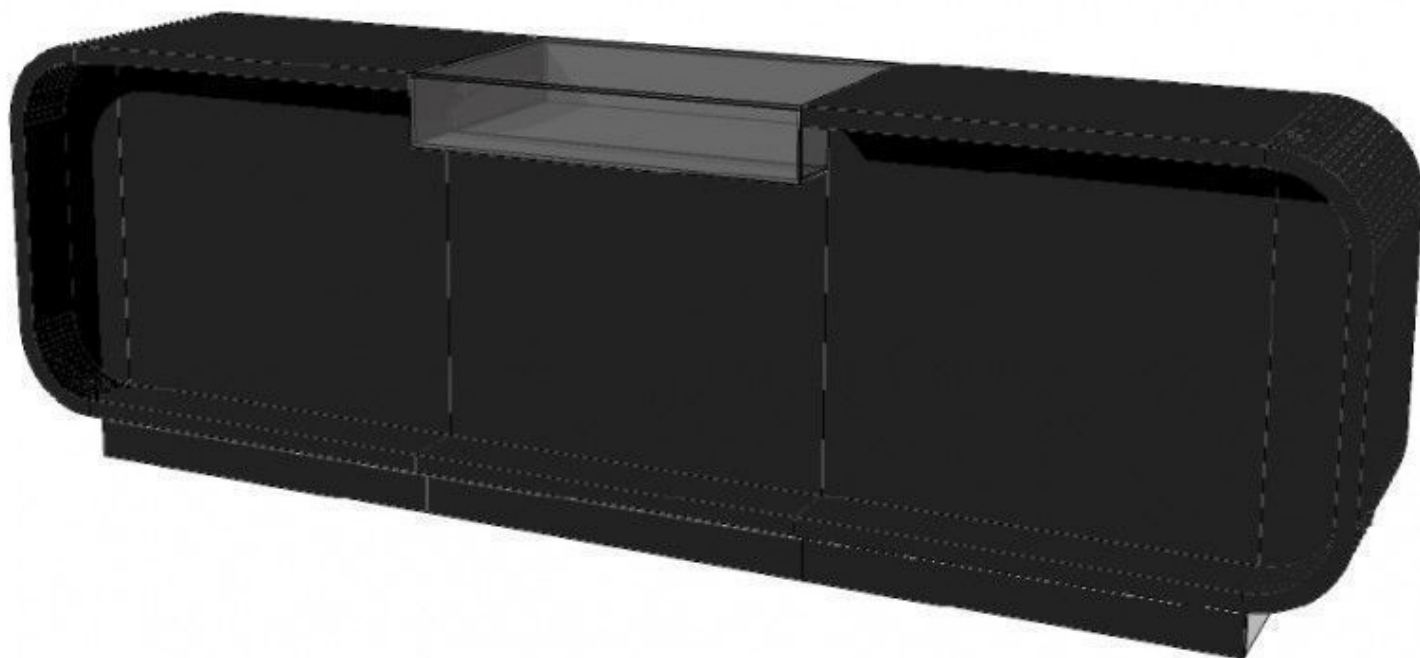

Comptoir magasin noir laqué 310cm bords arrondis

Comptoirs courbés - Photo n° 1

CARACTÉRISTIQUES

Marque	Comptoirs shopping
Base	
Fixation	
Couleur	Noir
Ref	com-mag-noi-2119
ID	2119
Délai de livraison	1-5 jours ouvrés
Catégorie	Comptoirs courbés
Type	Mobilier magasin

DÉTAIL

Mannequins Shopping, spécialiste en mannequins de vitrine et agencement pour magasins, vous propose toute une gamme de comptoirs pour équiper votre boutique. Découvrez toutes nos gammes de comptoir de vente, comptoir d'accueil ou comptoir de caisse. Vous trouverez des comptoirs pour tous les budgets et tous les styles : du comptoir modulable au comptoir authentique. Mobilier de qualité afin de rendre votre boutique attractive aux yeux de vos visiteurs et clients.

Comptoir magasin noir laqué 310cm bords arrondis