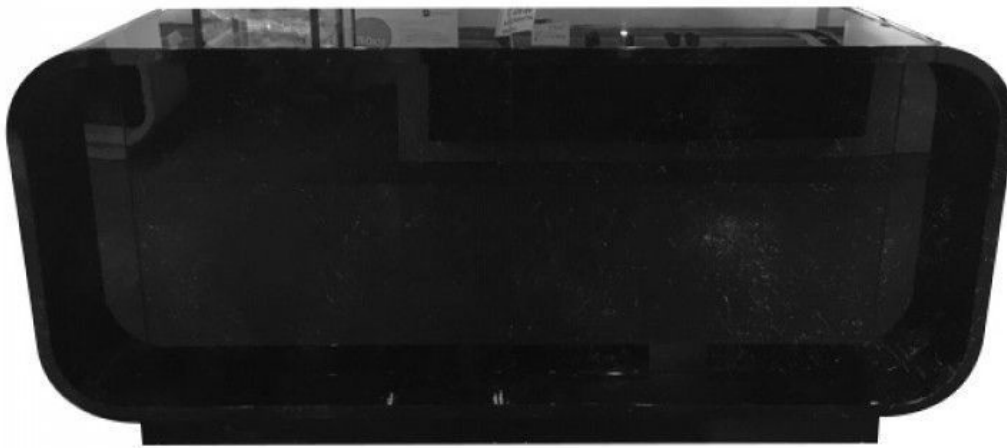

## Comptoir magasin courbe noir effet marbre 220cm **2 770,00 €H.T.**

### Comptoirs courbés

#### CARACTÉRISTIQUES

Marque	Comptoirs shopping
Base	
Fixation	Pas de fixation
Couleur	Noir
Ref	com-mag-cou-2873
ID	2873
Délai de livraison	1-5 jours ouvrés
Catégorie	Comptoirs courbés
Type	Mobilier magasin

dimension de ce comptoir pour commerce :

longueur : 220 cm

Hauteur : 100cm

Profondeur 60 cm

Cette **banque d'accueil magasin** en Mdf est livré monté en plusieurs morceaux sur palette par un porteur spécialisé,