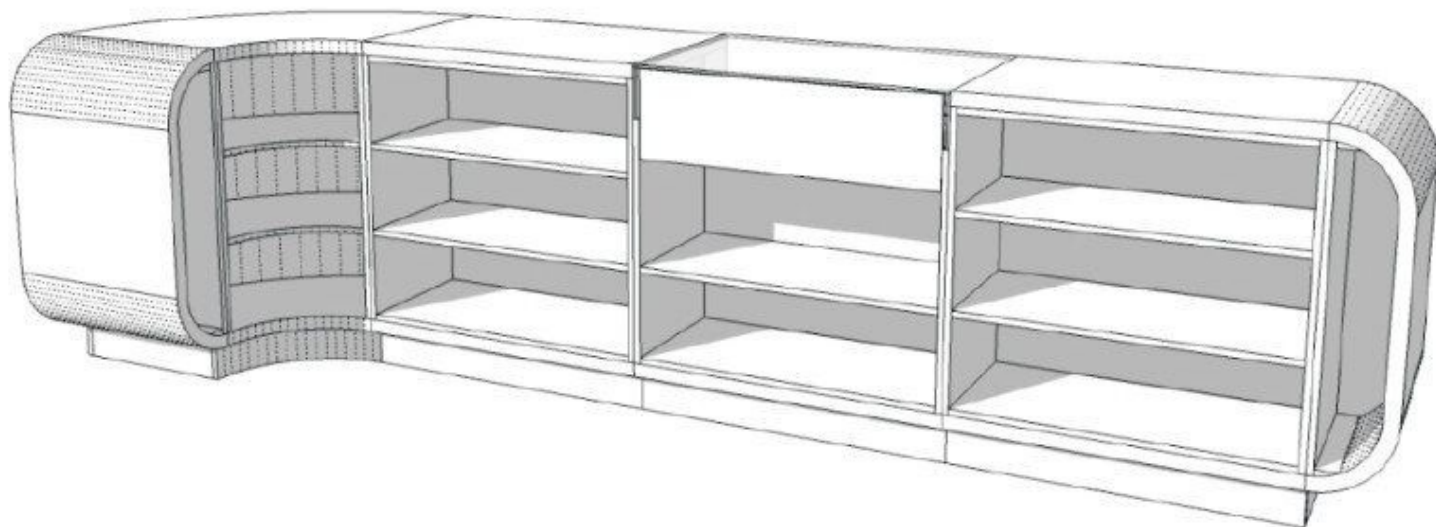

CARACTÉRISTIQUES

Marque	Comptoirs shopping
Base	
Fixation	
Couleur	Gris
Ref	com-cou-en-3765
ID	3765
Délai de livraison	1-5 jours ouvrés
Catégorie	Comptoirs courbés
Type	Mobilier magasin

DÉTAIL

Le mannequin femme sport est l'incarnation de la force, de la détermination et de la confiance. Conçu spécialement pour les boutiques de sport, ce mannequin incarne l'énergie et l'enthousiasme du monde du sport. Sa posture dynamique, avec le poing levé, symbolise la victoire et l'accomplissement.

Dimensions Réalistes :

- Hauteur : 211 cm
- Largeur : 62 cm
- Profondeur : 36 cm
- Tour de Poitrine : 91 cm
- Tour de Taille : 68 cm
- Tour de Hanches : 87 cm
- Taille de Chaussures : 39

Comptoir courbé en gris béton brillant 380cm

Comptoirs courbés - Photo n°4

Idéal pour les magasins de sport et les vitrines, ce mannequin femme mettra en valeur votre collection sportive de manière unique.