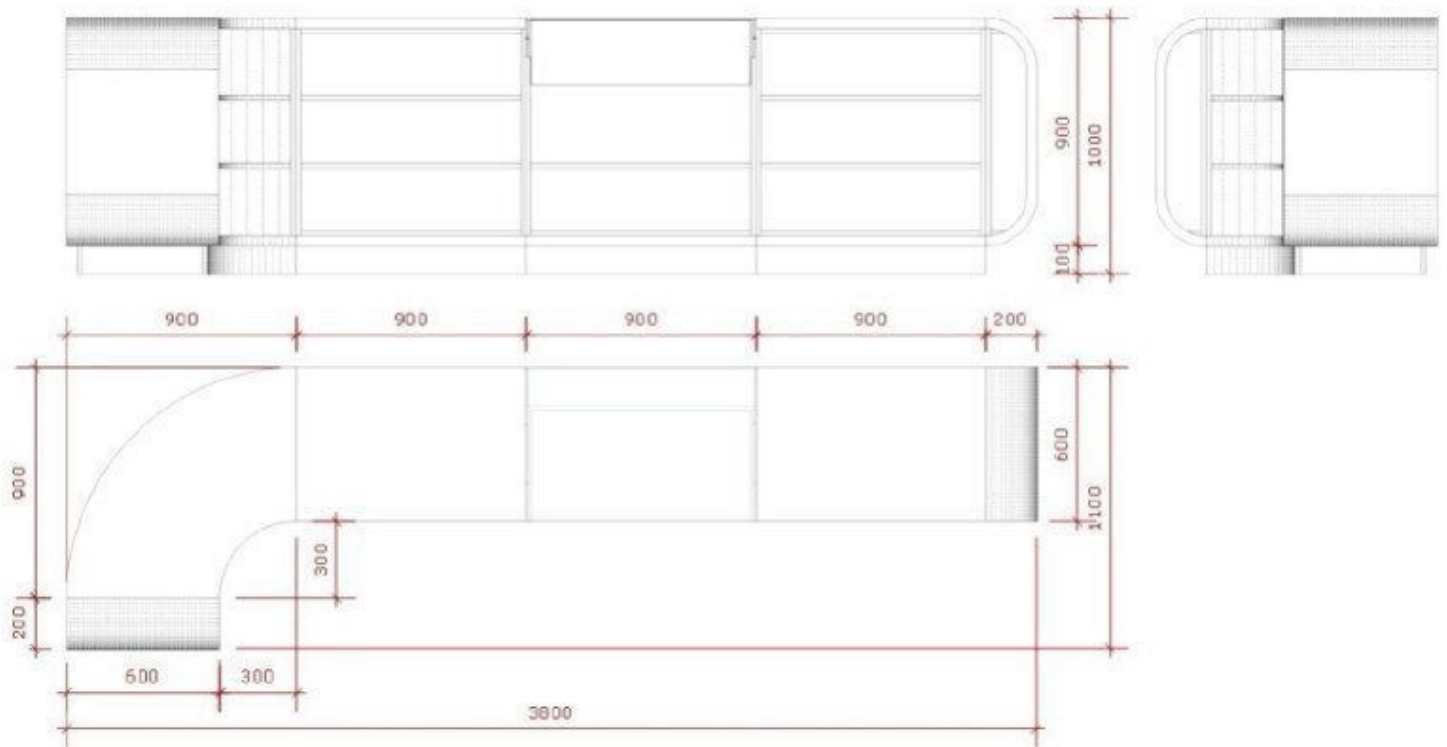

CARACTÉRISTIQUES

Marque	Comptoirs shopping
Base	
Fixation	
Couleur	Gris
Ref	com-cou-en-3765
ID	3765
Délai de livraison	1-5 jours ouvrés
Catégorie	Comptoirs courbés
Type	Mobilier magasin

DÉTAIL

Le mannequin femme sport est l'incarnation de la force, de la détermination et de la confiance. Conçu spécialement pour les boutiques de sport, ce mannequin incarne l'énergie et l'enthousiasme du monde du sport. Sa posture dynamique, avec le poing levé, symbolise la victoire et l'accomplissement.

Dimensions Réalistes :

- Hauteur : 211 cm
- Largeur : 62 cm
- Profondeur : 36 cm
- Tour de Poitrine : 91 cm
- Tour de Taille : 68 cm
- Tour de Hanches : 87 cm
- Taille de Chaussures : 39

Comptoir courbé en gris béton brillant 380cm

Comptoirs courbés - Photo n° 5

Idéal pour les magasins de sport et les vitrines, ce mannequin femme mettra en valeur votre collection sportive de manière unique.