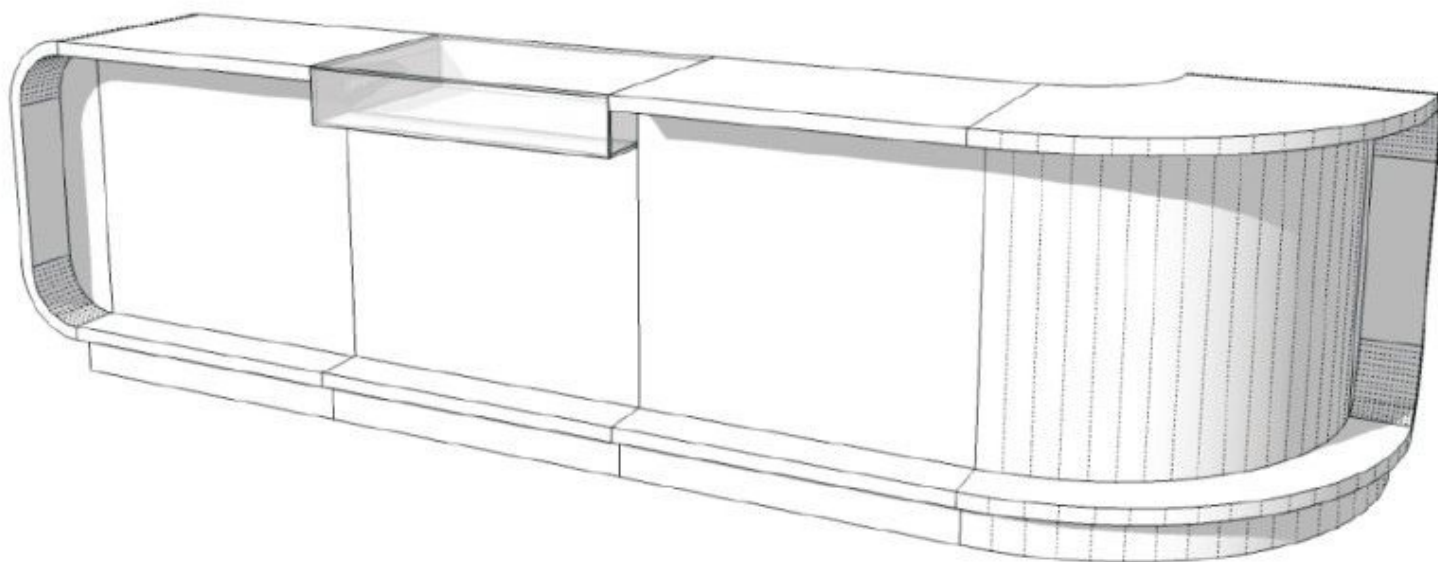

CARACTÉRISTIQUES

Marque	Comptoirs shopping
Base	
Fixation	
Couleur	Gris
Ref	com-cou-en-3765
ID	3765
Délai de livraison	1-5 jours ouvrés
Catégorie	Comptoirs courbés
Type	Mobilier magasin

DÉTAIL

Le mannequin femme sport est l'incarnation de la force, de la détermination et de la confiance. Conçu spécialement pour les boutiques de sport, ce mannequin incarne l'énergie et l'enthousiasme du monde du sport. Sa posture dynamique, avec le poing levé, symbolise la victoire et l'accomplissement.

Dimensions Réalistes :

- Hauteur : 211 cm
- Largeur : 62 cm
- Profondeur : 36 cm
- Tour de Poitrine : 91 cm
- Tour de Taille : 68 cm
- Tour de Hanches : 87 cm
- Taille de Chaussures : 39

Comptoir courbé en gris béton brillant 380cm

Comptoirs courbés - Photo n° 3

Idéal pour les magasins de sport et les vitrines, ce mannequin femme mettra en valeur votre collection sportive de manière unique.