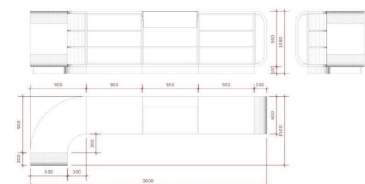

Comptoir courbé en gris béton brillant 380cm **5 480,00 €H.T.**

Comptoirs courbés

CARACTÉRISTIQUES

Marque	Comptoirs shopping
Base	
Fixation	
Couleur	Gris
Ref	com-cou-en-3765
ID	3765
Délai de livraison	1-5 jours ouvrés
Catégorie	Comptoirs courbés
Type	Mobilier magasin

DÉTAIL

Le mannequin femme sport est l'incarnation de la force, de la détermination et de la confiance. Conçu spécialement pour les boutiques de sport, ce mannequin incarne l'énergie et l'enthousiasme du monde du sport. Sa posture dynamique, avec le poing levé, symbolise la victoire et l'accomplissement.

Dimensions Réalistes :

- Hauteur : 211 cm
- Largeur : 62 cm
- Profondeur : 36 cm
- Tour de Poitrine : 91 cm
- Tour de Taille : 68 cm
- Tour de Hanches : 87 cm

DESCRIPTION

Idéal pour les magasins de sport et les vitrines, ce mannequin femme mettra en valeur votre collection sportive de manière unique.

Le **comptoir moderne** courbé en MDF finition gris brillant est la solution idéale pour votre magasin moderne dont votre **magasin** a besoin pour attirer l'attention de vos clients. Avec ses **généreuses dimensions** (380x100x60cm), ce **comptoir** au design contemporain ajoutera une touche d'élégance et de style à votre **espace de vente**.

Le **comptoir moderne** convient parfaitement à divers types de **magasins**, notamment :

- Boutiques de mode/décoration "Ces comptoirs magasins sont livrés en plusieurs parties, l'assemblage est à la charge du client"

- Magasin de chaussure

- Magasin de bijoux

- Salons de coiffure et de beauté

Comptoir courbé en gris béton brillant 380cm