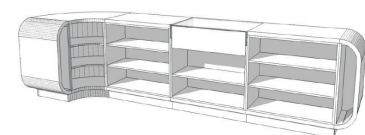

Comptoir courbé en gris béton brillant 380cm **5 480,00 €H.T.**

Comptoirs courbés

CARACTÉRISTIQUES

Marque	Comptoirs shopping
Base	
Fixation	
Couleur	Gris
Ref	com-cou-en-3765
ID	3765
Délai de livraison	1-5 jours ouvrés
Catégorie	Comptoirs courbés
Type	Mobilier magasin

DÉTAIL

Le mannequin femme sport est l'incarnation de la force, de la détermination et de la confiance. Conçu spécialement pour les boutiques de sport, ce mannequin incarne l'énergie et l'enthousiasme du monde du sport. Sa posture dynamique, avec le poing levé, symbolise la victoire et l'accomplissement.

Dimensions Réalistes :

- Hauteur : 211 cm
- Largeur : 62 cm
- Profondeur : 36 cm
- Tour de Poitrine : 91 cm
- Tour de Taille : 68 cm
- Tour de Hanches : 87 cm

DESCRIPTION

Idéal pour les magasins de sport et les vitrines, ce mannequin femme mettra en valeur votre collection sportive de manière unique.

Le **comptoir moderne** courbé en MDF finition gris brillant est la solution idéale pour votre magasin moderne dont votre **magasin** a besoin pour attirer l'attention de vos clients. Avec ses **généreuses dimensions** (380x100x60cm), ce **comptoir** au design contemporain ajoutera une touche d'élégance et de style à votre **espace de vente**.

Le **comptoir moderne** convient parfaitement à divers types de **magasins**, notamment :

- Boutiques de mode/décoration "Ces comptoirs magasins sont livrés en plusieurs parties, l'assemblage est à la charge du client"

- Magasin de chaussure

- Magasin de bijoux

- Salons de coiffure et de beauté

Comptoir courbé en gris béton brillant 380cm