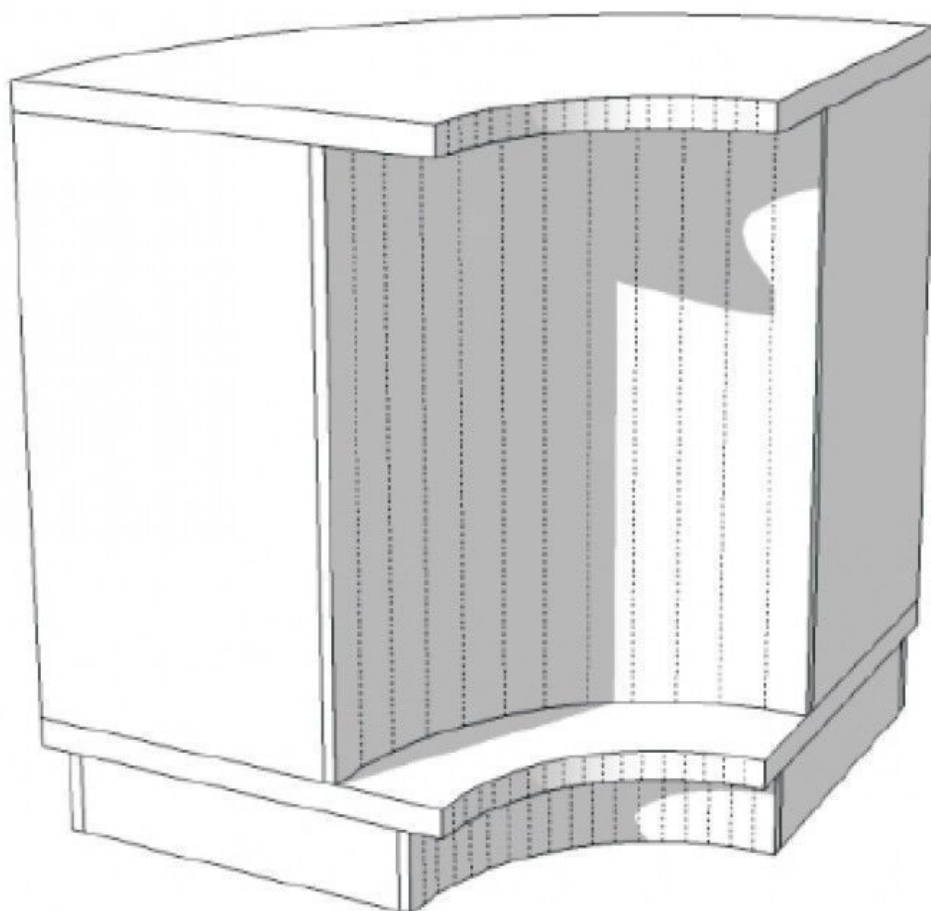

Comptoir blanc très brillant avec tablettes ouvertes 90

Comptoirs courbés

1 550,00 €H.T.

CARACTÉRISTIQUES

Marque	Comptoirs shopping
Base	
Fixation	Pas de fixation
Couleur	Blanc
Ref	com-bla-tre-2113
ID	2113
Délai de livraison	1-5 jours ouvrés
Catégorie	Comptoirs courbés
Type	Mobilier magasin

DÉTAIL

Notre mobilier de magasin trouvera facilement sa place dans votre magasin ou commerce. Besoin d'idées d'aménagement ? Vous pouvez réaliser votre projet d'agencement de magasin facilement sur notre site internet.

Passez commande sur Mannequins Shopping, nous livrons rapidement dans la France et en Europe. Vous pouvez aussi effectuer une demande de devis gratuit.

N'hésitez pas à nous contacter par mail ou téléphone.

DESCRIPTION

Meuble de magasin 90 cm de large 100 cm de hauteur 60 cm de profondeur

Mobilier de la collection excentriques, ligne très exclusive de comptoirs fabriqués à la main, fabriqués à partir de MDF pulvérisé et poli, produits par notre usine avec certificat ISO