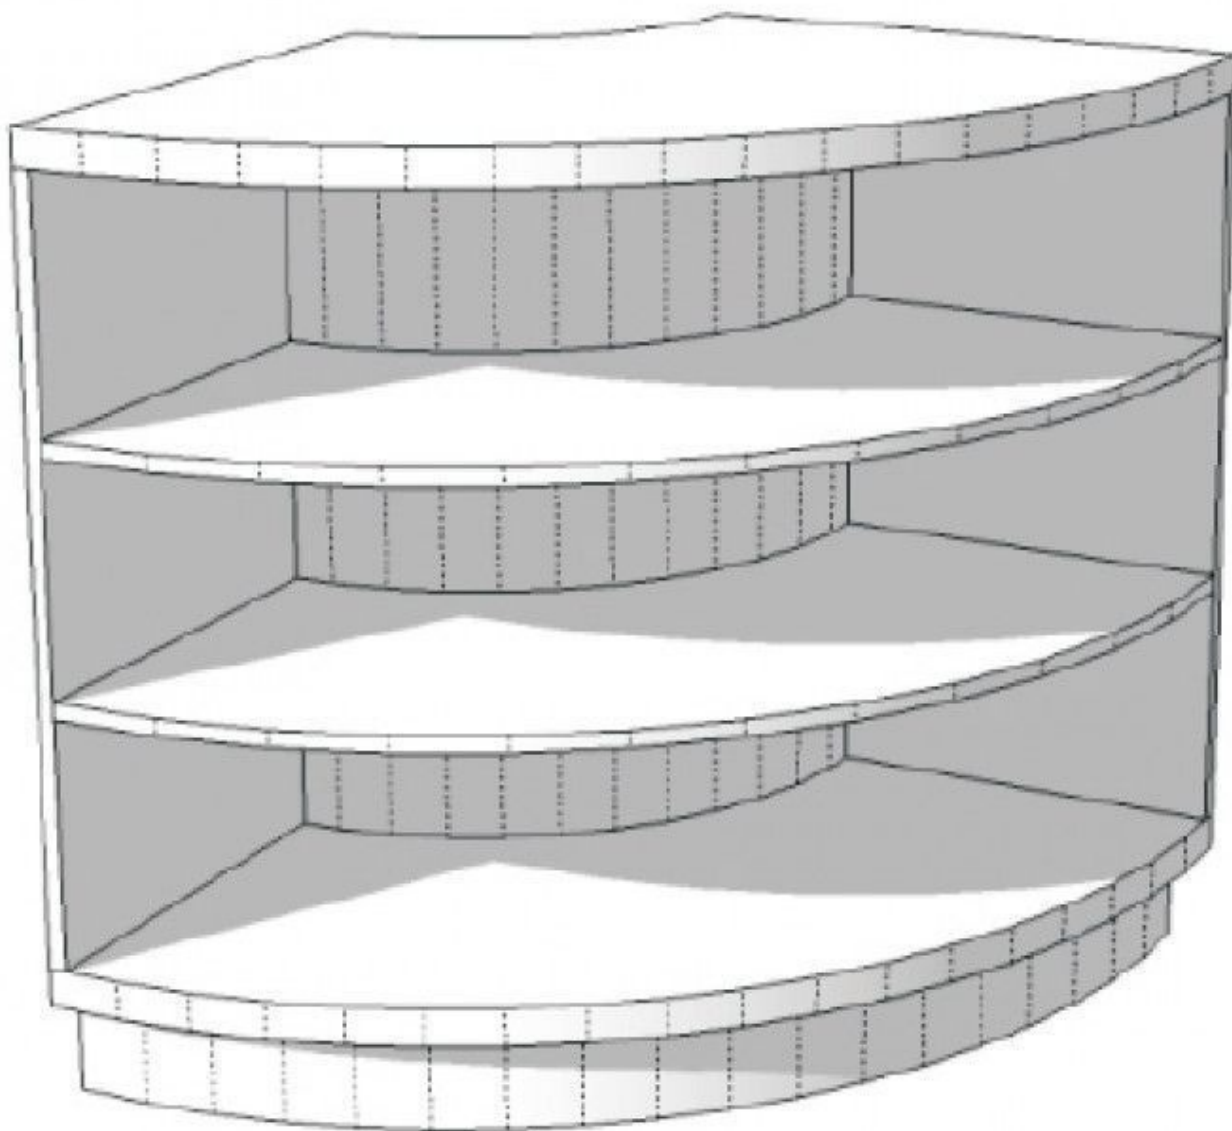

Comptoirs courbés - Photo n° 2

CARACTÉRISTIQUES

Marque	Comptoirs shopping
Base	
Fixation	Pas de fixation
Couleur	Blanc
Ref	com-bla-tre-2113
ID	2113
Délai de livraison	1-5 jours ouvrés
Catégorie	Comptoirs courbés
Type	Mobilier magasin

DÉTAIL

Notre mobilier de magasin trouvera facilement sa place dans votre magasin ou commerce. Besoin d'idées d'aménagement ? Vous pouvez réaliser votre projet d'agencement de magasin facilement sur notre site internet. Passez commande sur Mannequins Shopping, nous livrons rapidement dans la France et en Europe. Vous pouvez aussi effectuer une demande de devis gratuit. N'hésitez pas à nous contacter par mail ou téléphone.

Comptoir blanc très brillant avec tablettes ouvertes 90

Comptoirs courbés - Photo n° 3