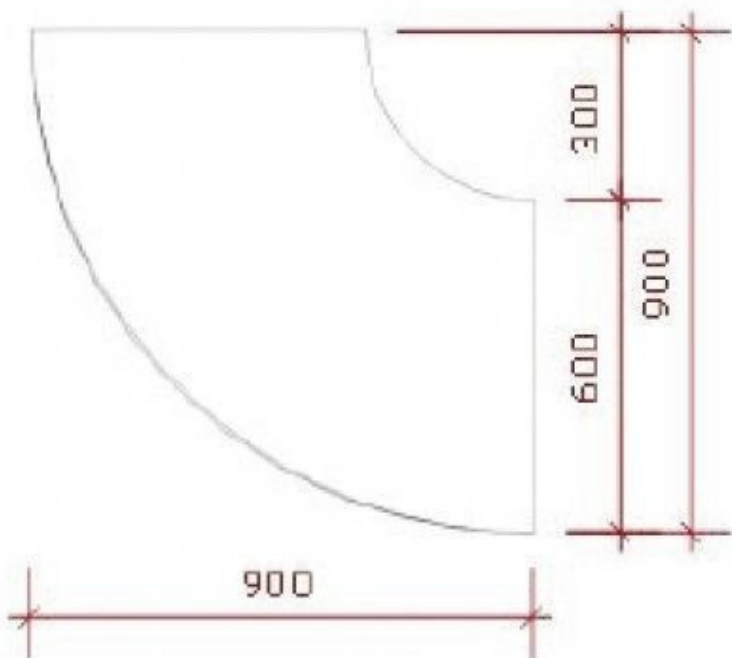

CARACTÉRISTIQUES

Marque	Comptoirs shopping
Base	
Fixation	Pas de fixation
Couleur	Blanc
Ref	com-bla-tre-2113
ID	2113
Délai de livraison	1-5 jours ouvrés
Catégorie	Comptoirs courbés
Type	Mobilier magasin

DÉTAIL

Notre mobilier de magasin trouvera facilement sa place dans votre magasin ou commerce. Besoin d'idées d'aménagement ? Vous pouvez réaliser votre projet d'agencement de magasin facilement sur notre site internet. Passez commande sur Mannequins Shopping, nous livrons rapidement dans la France et en Europe. Vous pouvez aussi effectuer une demande de devis gratuit. N'hésitez pas à nous contacter par mail ou téléphone.