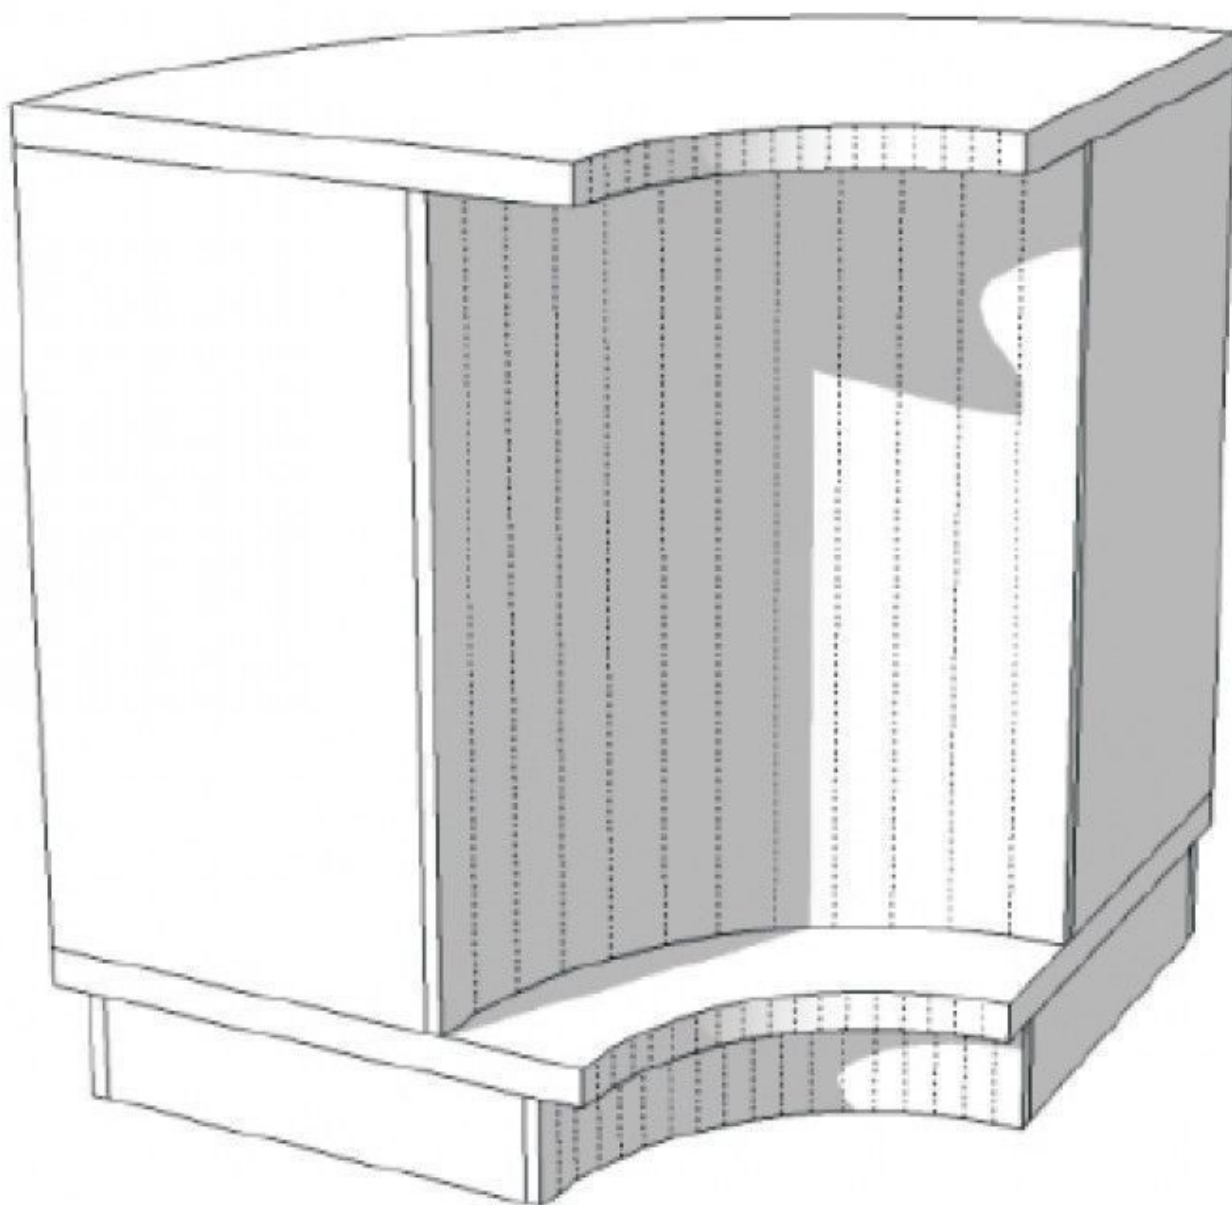

Comptoir blanc très brillant avec tablettes ouvertes 90

Comptoirs courbés - Photo n° 1

CARACTÉRISTIQUES

Marque	Comptoirs shopping
Base	
Fixation	Pas de fixation
Couleur	Blanc
Ref	com-bla-tre-2113
ID	2113
Délai de livraison	1-5 jours ouvrés
Catégorie	Comptoirs courbés
Type	Mobilier magasin

DÉTAIL

Notre mobilier de magasin trouvera facilement sa place dans votre magasin ou commerce. Besoin d'idées d'aménagement ? Vous pouvez réaliser votre projet d'agencement de magasin facilement sur notre site internet.

Passez commande sur Mannequins Shopping, nous livrons rapidement dans la France et en Europe. Vous pouvez aussi effectuer une demande de devis gratuit.

N'hésitez pas à nous contacter par mail ou téléphone.

Comptoir blanc très brillant avec tablettes ouvertes 90