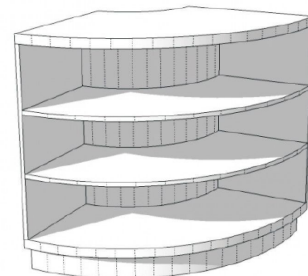

Comptoir blanc très brillant avec tablettes ouvertes 90

Comptoirs courbés

1 550,00 €H.T.

CARACTÉRISTIQUES

Marque	Comptoirs shopping
Base	
Fixation	Pas de fixation
Couleur	Blanc
Ref	com-bla-tre-2113
ID	2113
Délai de livraison	1-5 jours ouvrés
Catégorie	Comptoirs courbés
Type	Mobilier magasin

DESCRIPTION

Meuble de magasin 90 cm de large 100 cm de hauteur 60 cm de profondeur

Mobilier de la collection excentriques, ligne très exclusive de comptoirs fabriqués à la main, fabriqués à partir de MDF pulvérisé et poli, produits par notre usine avec certificat ISO