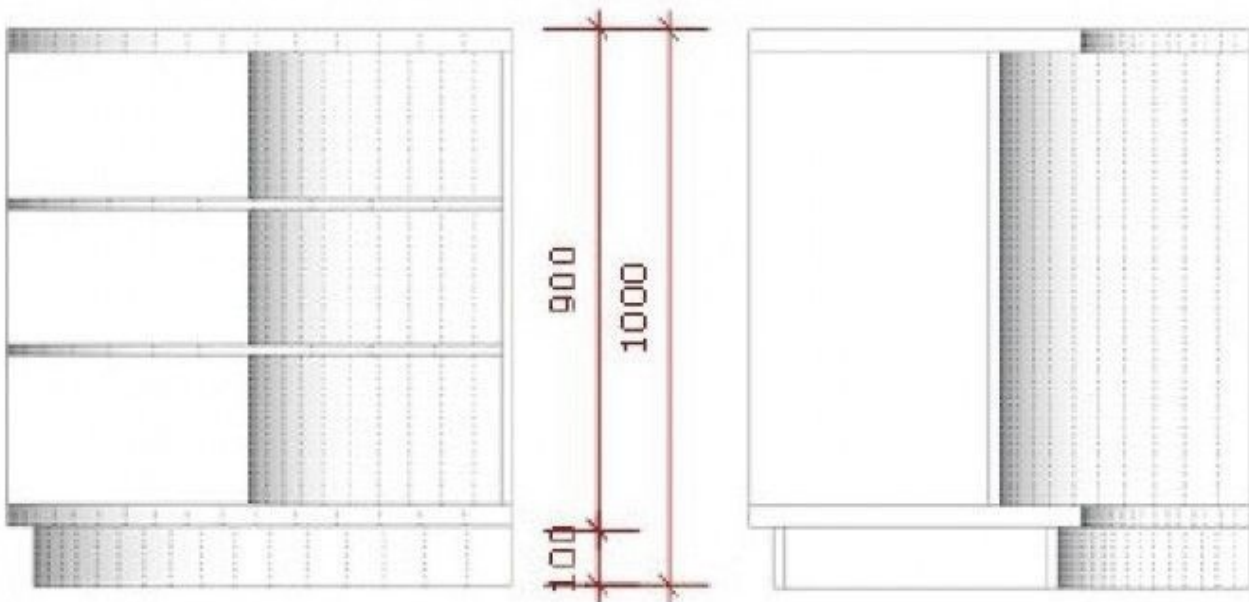

CARACTÉRISTIQUES

Marque	Comptoirs shopping
Base	
Fixation	Pas de fixation
Couleur	Blanc
Ref	com-bla-tre-2113
ID	2113
Délai de livraison	1-5 jours ouvrés
Catégorie	Comptoirs courbés
Type	Mobilier magasin

DÉTAIL

Notre mobilier de magasin trouvera facilement sa place dans votre magasin ou commerce. Besoin d'idées d'aménagement ? Vous pouvez réaliser votre projet d'agencement de magasin facilement sur notre site internet. Passez commande sur Mannequins Shopping, nous livrons rapidement dans la France et en Europe. Vous pouvez aussi effectuer une demande de devis gratuit. N'hésitez pas à nous contacter par mail ou téléphone.