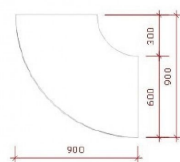

CARACTÉRISTIQUES

Marque	Comptoirs shopping
Base	
Fixation	Pas de fixation
Couleur	Blanc
Ref	com-bla-tre-2113
ID	2113
Délai de livraison	1-5 jours ouvrés
Catégorie	Comptoirs courbés
Type	Mobilier magasin

DÉTAIL

Notre mobilier de magasin trouvera facilement sa place dans votre magasin ou commerce. Besoin d'idées d'aménagement ? Vous pouvez réaliser votre projet d'agencement de magasin facilement sur notre site internet.

Passez commande sur Mannequins Shopping, nous livrons rapidement dans la France et en Europe. Vous pouvez aussi effectuer une demande de devis gratuit.

N'hésitez pas à nous contacter par mail ou téléphone.

DESCRIPTION

Meuble de magasin 90 cm de large 100 cm de hauteur 60 cm de profondeur

Mobilier de la collection excentriques, ligne très exclusive de comptoirs fabriqués à la main, fabriqués à partir de MDF pulvérisé et poli, produits par notre usine avec certificat ISO