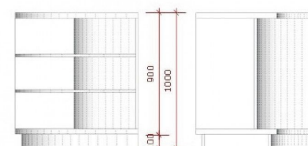

Comptoir blanc très brillant avec tablettes ouvertes 90

Comptoirs courbés

1 550,00 €H.T.

CARACTÉRISTIQUES

Marque	Comptoirs shopping
Base	
Fixation	Pas de fixation
Couleur	Blanc
Ref	com-bla-tre-2113
ID	2113
Délai de livraison	1-5 jours ouvrés
Catégorie	Comptoirs courbés
Type	Mobilier magasin

DESCRIPTION

Meuble de magasin 90 cm de large 100 cm de hauteur 60 cm de profondeur

Mobilier de la collection excentriques, ligne très exclusive de comptoirs fabriqués à la main, fabriqués à partir de MDF pulvérisé et poli, produits par notre usine avec certificat ISO