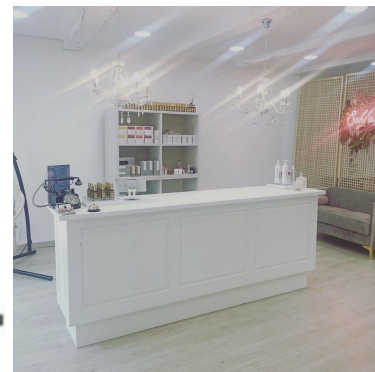

## Comptoir classic pour magasin en bois noir 2 000,00 €H.T.

### Comptoirs classiques

#### DESCRIPTION

**Comptoir pour magasin en bois de couleur noir**, avec plateau en zinc. **Comptoir en bois**, idéal pour les boutiques, de plus ce comptoir est équipé sur la partie supérieur d'un plateau en zinc. **Le comptoir** possède également des rangements, 6 sous compartiments pour ranger divers articles. **Dimensions : L 190 cm x P 60 cm x H 100 cm**