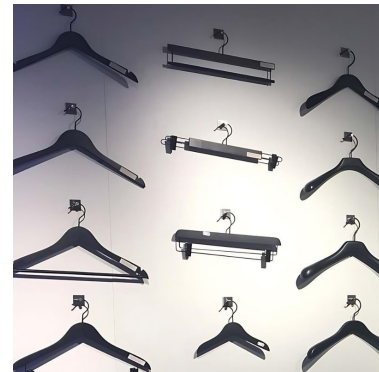

MANNEQUINS  
SHOPPING

MANNEQUINS DE VITRINE, BUSTE MANNEQUIN, ET AGENCEMENT DE MAGASIN

+33 1 84 80 80 09 - info@mannequins-shopping.com

<https://www.mannequins-shopping.com>

20 Cintres à pince noir en bois 42 cm **67,20 €H.T.**  
Promotions cintres en bois - 30,00 % 96,00

## DÉTAIL

Mannequins Shopping, spécialiste en mannequins de vitrine et agencement pour magasins, vous propose toute une gamme de cintres professionnels made in Europe en bois de hêtre. Éléments indispensables pour les boutiques de prêt-à-porter mais aussi des commerces et professionnels afin d'exposer des vêtements et produit sur cintres. Nos portants pour vêtements peut aussi être utilisé pour accrocher vos vêtements.