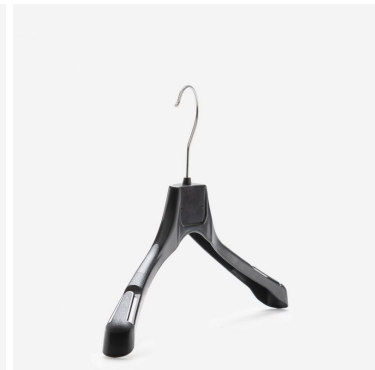

MANNEQUINS  
SHOPPING

MANNEQUINS DE VITRINE, BUSTE MANNEQUIN, ET AGENCEMENT DE MAGASIN

+33 1 84 80 80 09 - info@mannequins-shopping.com

<https://www.mannequins-shopping.com>

360 x Cintres à chemise en plastique 39cm **92,99 €H.T.**

Cintres plastique

## CARACTÉRISTIQUES

Marque	Cintres magasin
Base	
Fixation	
Couleur	Noir
Ref	360-cin-che-3966
ID	3966
Délai de livraison	5-10 jours ouvrés
Catégorie	Cintres plastique
Type	Cintres professionnels

## DÉTAIL

Caractéristiques :

- Design Pratique : Les cintres à chemise de 39 cm offrent une solution simple et efficace pour organiser vos chemises avec précision.
- Polyvalence d'Utilisation : Idéaux pour suspendre une variété de chemises, ces cintres s'adaptent parfaitement aux besoins divers de votre penderie.
- Construction Robuste : Fabriqués en plastique de haute qualité, ces cintres assurent une durabilité exceptionnelle pour un usage quotidien.