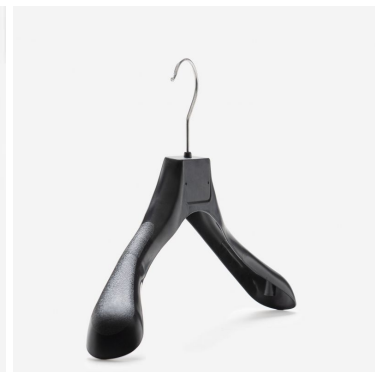

190 x Cintres pour manteau en plastique 38cm **75,99 €H.T.**

Cintres plastique

CARACTÉRISTIQUES

Marque	Cintres magasin
Base	
Fixation	
Couleur	Noir
Ref	190-cin-pou-3968
ID	3968
Délai de livraison	5-10 jours ouvrés
Catégorie	Cintres plastique
Type	Cintres professionnels

DÉTAIL

Caractéristiques :

- Design Élégant : Les cintres pour manteau de 38 cm apportent une solution simple et contemporaine pour organiser vos manteaux avec précision.
- Polyvalence d'Utilisation : Idéaux pour suspendre une variété de manteaux, ces cintres s'adaptent parfaitement aux besoins divers de votre vestiaire.
- Construction Robuste : Fabriqués en plastique de haute qualité, ces cintres assurent une durabilité exceptionnelle pour un usage quotidien.

DESCRIPTION

Optimisez l'espace de votre vestiaire avec notre Lot de **190 Cintres en plastique recyclé** pour manteau de 38 cm. Ces **cintres en plastique recyclé** offrent une solution pratique et esthétique pour suspendre vos manteaux de manière soignée, tout en étant entièrement personnalisables.