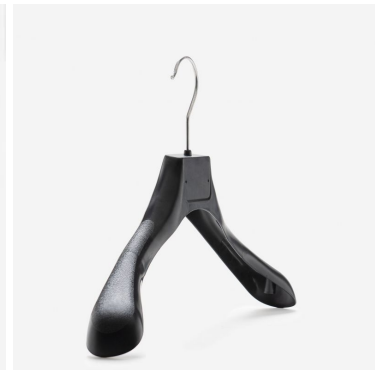

MANNEQUINS
SHOPPING

MANNEQUINS DE VITRINE, BUSTE MANNEQUIN, ET AGENCEMENT DE MAGASIN

+33 1 84 80 80 09 - info@mannequins-shopping.com

<https://www.mannequins-shopping.com>

160 x Cintres pour manteau en plastique 45cm **66,99 €H.T.** Cintres plastique

CARACTÉRISTIQUES

Marque	Cintres magasin
Base	
Fixation	
Couleur	Noir
Ref	160-cin-pou-3971
ID	3971
Délai de livraison	5-10 jours ouvrés
Catégorie	Cintres plastique
Type	Cintres professionnels

DÉTAIL

Caractéristiques :

- Design Élégant : Les cintres en plastique pour manteau de 45 cm apportent une solution simple et contemporaine pour organiser vos manteaux avec précision.
- Polyvalence d'Utilisation : Idéaux pour suspendre une variété de manteaux, ces cintres en plastiques s'adaptent parfaitement aux besoins divers de votre vestiaire.
- Construction Robuste : Fabriqués en plastique de haute qualité, ces cintres en plastique assurent une durabilité exceptionnelle pour un usage quotidien.

DESCRIPTION

Optimisez le stockage de votre vestiaire avec notre Lot de **160 Cintres en plastique recyclé** pour Manteau de 45 cm. Ces **cintres en plastique recyclé** offrent une solution pratique et esthétique pour suspendre vos manteaux de manière soignée, tout en étant entièrement personnalisables

1. **Contenu de l'Emballage :**
2. 160 x Cintres en Plastique recyclé pour Manteau 45 cm Cescintres en plastique

peut être personnalisé par l'application d'étiquettes en une ou plusieurs couleurs, changé les crochets de couleur ou par un marquage à chaud sur le velours ou par une impression directe sur le plastique.

160 x Cintres pour manteau en plastique 45cm