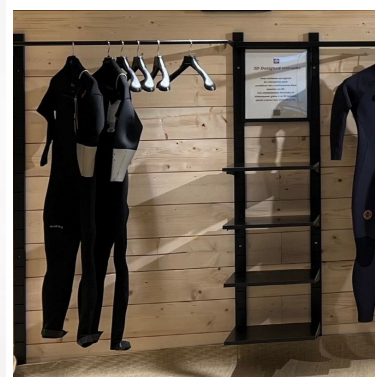

MANNEQUINS
SHOPPING

MANNEQUINS DE VITRINE, BUSTE MANNEQUIN, ET AGENCEMENT DE MAGASIN

+33 1 84 80 80 09 - info@mannequins-shopping.com

<https://www.mannequins-shopping.com>

160 x Cintres pour manteau en plastique 45cm **66,99 €H.T.** Cintres plastique

CARACTÉRISTIQUES

Marque	Cintres magasin
Base	
Fixation	
Couleur	Noir
Ref	160-cin-pou-3971
ID	3971
Délai de livraison	5-10 jours ouvrés
Catégorie	Cintres plastique
Type	Cintres professionnels

DÉTAIL

Caractéristiques :

- Design Élégant : Les cintres en plastique pour manteau de 45 cm apportent une solution simple et contemporaine pour organiser vos manteaux avec précision.
- Polyvalence d'Utilisation : Idéaux pour suspendre une variété de manteaux, ces cintres en plastiques s'adaptent parfaitement aux besoins divers de votre vestiaire.
- Construction Robuste : Fabriqués en plastique de haute qualité, ces cintres en plastique assurent une durabilité exceptionnelle pour un usage quotidien.

DESCRIPTION

Optimisez le stockage de votre vestiaire avec notre Lot de **160 Cintres en plastique recyclé** pour Manteau de 45 cm. Ces **cintres en plastique recyclé** offrent une solution pratique et esthétique pour suspendre vos manteaux de manière soignée, tout en étant entièrement personnalisables

1. **Contenu de l'Emballage :**
2. 160 x Cintres en Plastique recyclé pour Manteau 45 cm Cescintres en plastique

peut être personnalisé par l'application d'étiquettes en une ou plusieurs couleurs, changé les crochets de couleur ou par un marquage à chaud sur le velours ou par une impression directe sur le plastique.

160 x Cintres pour manteau en plastique 45cm