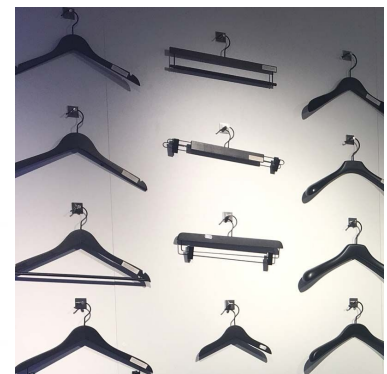

MANNEQUINS
SHOPPING

MANNEQUINS DE VITRINE, BUSTE MANNEQUIN, ET AGENCEMENT DE MAGASIN

+33 1 84 80 80 09 - info@mannequins-shopping.com

<https://www.mannequins-shopping.com>

10 Cintres a pince en bois noir finition gomme 42 cm **36,00 €H.T.**
Cintres en bois - 33,33 % 54,00

DÉTAIL

Mannequins Shopping, spécialiste en mannequins de vitrine et agencement pour magasins, vous propose toute une gamme d'accessoires pour cintres professionnels. Élément indispensable pour les boutiques de prêt-à-porter mais aussi des commerces et professionnels afin d'exposer des vêtements et produit sur cintres. Le portant pour vêtements peut aussi être utilisé pour accrocher vos vêtements. Disponible des maintenant en promotion sur notre site internet.

DESCRIPTION

Lot de 10 Cintres à Pince de 42 cm en Bois Noir Découvrez notre lot de 10 cintres à pince, essentiels pour tout **agencement de magasin**. Ces cintres de 42 cm en bois noir, accompagnés de pinces en métal, sont parfaits pour présenter élégamment les pantalons dans votre boutique ou sur vos **mannequins de vitrine**. Chaque cintre combine style et fonctionnalité pour mettre en valeur vos articles. Fabriqués en Europe, nos cintres en bois de hêtre garantissent une qualité supérieure. Avec une *livraison rapide après commande*, ces cintres sont toujours en stock, prêts à enrichir votre **équipement de magasin**. Profitez dès maintenant de cette offre spéciale pour professionnels, idéale pour compléter vos **bustes de mannequins** et améliorer l'*expérience d'achat* dans votre **commerce de détail**.