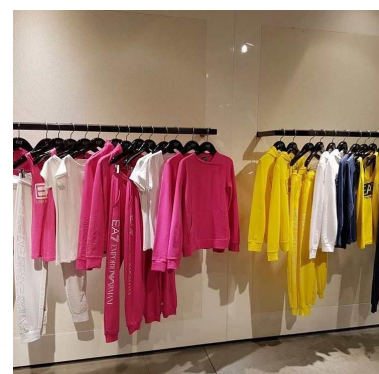

10 Cintres en bois noir pour veste 44 cm **100,00 €H.T.**

Cintres en bois

- 33,33 % ~~150,00~~

CARACTÉRISTIQUES

Marque	Cintres magasin
Base	
Fixation	Pas de fixation
Couleur	Noir
Ref	10-cin-en-1325
ID	1325
Délai de livraison	1-5 jours ouvrés
Catégorie	Cintres en bois
Type	Cintres professionnels

DÉTAIL

Mannequins Shopping, spécialiste en mannequins de vitrine et agencement pour magasins, vous propose toute une gamme d'accessoires pour cintres professionnels. Élément indispensable pour les boutiques de prêt-à-porter mais aussi des commerces et professionnels afin d'exposer des vêtements et produit sur cintres. Le portant pour vêtements peut aussi être utilisé pour accrocher vos vêtements. Disponible des maintenant en promotion sur notre site internet.

DESCRIPTION

Lot de 10 Cintres en Bois de Hêtre pour Vestes - 44 cm avec Crochet en Métal Noir **Présentez vos vestes avec élégance** grâce à notre lot de 10 cintres en bois de hêtre. Conçus spécifiquement pour une *présentation de qualité* dans votre boutique, ces cintres allient fonctionnalité et style. Leur forme arrondie est idéale pour maintenir la structure et le style des vestes, garantissant ainsi un *affichage impeccable*. Fabriqués en Europe, ces cintres de couleur noire apportent une touche sobre et chic, mettant en valeur chaque vêtement exposé. Ils sont parfaits pour **compléter l'équipement de votre magasin**.

- Matériaux: Bois de hêtre de haute qualité

10 Cintres en bois noir pour veste 44 cm

- Dimensions: Largeur du cintre 45 cm, crochet en métal noir de 4 mm
- Design: Forme arrondie parfaite pour les vestes