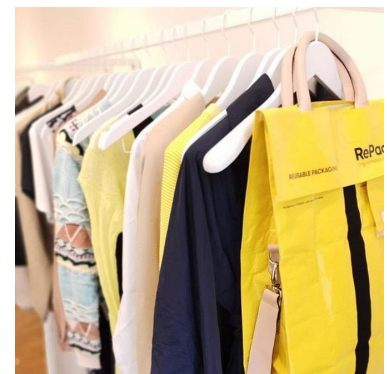

10 Cintres bois blanc avec epaule pour veste 44 cm **70,00 €H.T.** Cintres en bois

CARACTÉRISTIQUES

Marque	Cintres magasin
Base	
Fixation	Pas de fixation
Couleur	Blanc
Ref	10-cin-boi-2595
ID	2595
Délai de livraison	1-5 jours ouvrés
Catégorie	Cintres en bois
Type	Cintres professionnels

DÉTAIL

Mannequins Shopping, spécialiste en mannequins de vitrine et agencement pour magasins, vous propose toute une gamme d'accessoires pour cintres professionnels. Élément indispensable pour les boutiques de prêt-à-porter mais aussi des commerces et professionnels afin d'exposer des vêtements et produit sur cintres. Le portant pour vêtements peut aussi être utilisé pour accrocher vos vêtements. Disponible des maintenant en promo

DESCRIPTION

Pack de 10 Cintres Blancs en Bois pour Professionnels Équipez votre **commerce de détail** avec notre pack de 10 cintres professionnels en bois, spécialement conçus pour l'**agencement de magasins** et boutiques haut de gamme. Chaque cintre, de fabrication européenne, assure qualité et durabilité, parfait pour une utilisation quotidienne. Ces cintres élégants, de couleur blanche avec un crochet assorti, mesurent 3 cm d'épaisseur au niveau de l'épaule, offrant un support idéal pour une variété de vêtements. Ils sont un *accessoire indispensable* pour mettre en valeur les tenues sur vos **mannequins de vitrine** et **bustes de mannequins**, renforçant ainsi l'image professionnelle de votre boutique.