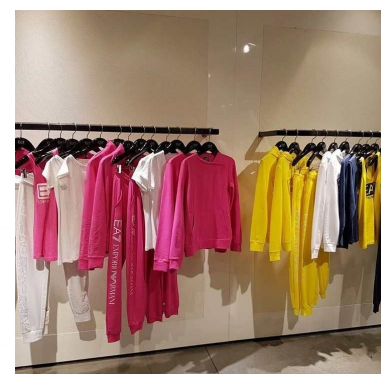

10 Cintre bois simple couleur noir revetement gomme 96,00 €H.T.

Cintres en bois

- 11,11 % ~~108,00~~

CARACTÉRISTIQUES

Marque	Cintres magasin
Base	
Fixation	Pas de fixation
Couleur	Noir
Ref	10-cin-voi-2363
ID	2363
Délai de livraison	1-5 jours ouvrés
Catégorie	Cintres en bois
Type	Cintres professionnels

DÉTAIL

Mannequins Shopping, spécialiste en mannequins de vitrine et agencement pour magasins, vous propose toute une gamme d'accessoires pour cintres professionnels. Élément indispensable pour les boutiques de prêt-à-porter mais aussi des commerces et professionnels afin d'exposer des vêtements et produit sur cintres. Le portant pour vêtements peut aussi être utilisé pour accrocher vos vêtements. Disponible des maintenant en promotion sur notre site internet.

DESCRIPTION

Lot de 10 Cintres en Bois de Hêtre Noir - Finition Soft Touch Découvrez notre lot exclusif de 10 **cintres en bois noir** de 44 cm, dotés d'épaules de 3 cm, idéaux pour la présentation de *vestes et manteaux*. Ces cintres, avec leur finition **soft touch**, offrent une sensation agréable au toucher et assurent que vos vêtements restent bien en place grâce à leur finition gommée. Ces cintres sont non seulement fonctionnels mais aussi élégants, apportant une touche sophistiquée à votre **agencement de magasin**. Parfaitement adaptés pour une utilisation avec des **mannequins de vitrine** et **bustes de mannequins**, ils sont un *must-have* pour tout **commerce de détail** souhaitant mettre en valeur ses articles avec style. Profitez dès maintenant de nos *prix en baisse* sur ces cintres de qualité premium. **Produit en stock** dans notre entrepôt, garantissant une **livraison rapide** pour répondre efficacement aux besoins de votre boutique.