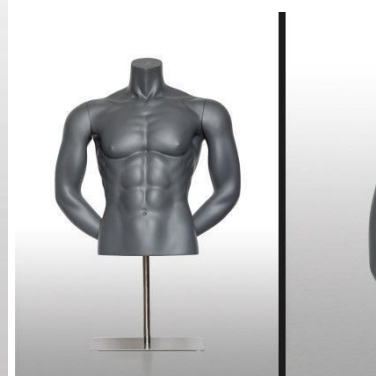

Bustes torsos sport

CARACTÉRISTIQUES

Marque	Bust shopping
Base	Métal carré
Fixation	Fesse
Couleur	Gris
Ref	bus-hom-spo-2870
ID	2870
Délai de livraison	1-5 jours ouvrés
Catégorie	Bustes torsos sport
Type	Bustes mannequins

DÉTAIL

Poids du colis
78x46x40cm
Approx. 12 Kg

DESCRIPTION

Buste vitrine sport homme avec muscles et base en métal Ral 7024 et bras dans le dos.

Notre **torse sport pour homme** bras dans le dos avec abdominaux apparents est conçu de polyester renforcé de fibre de verre avec une finition de peinture de haute qualité.

En standard, nous proposons cette gamme de buste homme en gris graphite similaire à RAL 7024

Dimensions de ce **buste vitrine homme sport** avec base avec bras dans le dos.

hauteur 68 cm

largeur 46 cm

profondeur 28 cm

Buste homme sport avec bras dans le dos gris

Bustes torsos sport - Photo n° 1

CARACTÉRISTIQUES

Marque	Bust shopping
Base	Métal carré
Fixation	Fesse
Couleur	Gris
Ref	bus-hom-spo-2870
ID	2870
Délai de livraison	1-5 jours ouvrés
Catégorie	Bustes torsos sport
Type	Bustes mannequins