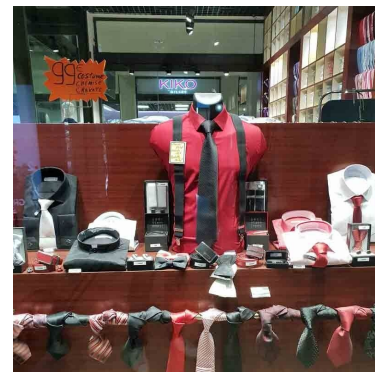

Buste homme plastique noir 20,00 €H.T.
Bustes plastique - 20,00 % 25,00

CARACTÉRISTIQUES

Marque	Bust shopping
Base	
Fixation	Pas de fixation
Couleur	Noir
Ref	bus-hom-pla-2029
ID	2029
Délai de livraison	1-5 jours ouvrés
Catégorie	Bustes plastique
Type	Bustes mannequins

DÉTAIL

Dimensions de ce bustes en plastique noir :

Hauteur : 73 cm
Epaules : 50 cm
Poitrine : 95 cm
Taille : 75 cm
Hanches : 92 cm

DESCRIPTION

Buste homme en plastique noir, buste de mannequin a poser pas cher sans bras. Produit facile a utiliser pour presenter T-shirt ou sweat shirt. Ce **buste homme** est en plastique creux, les muscles sont bien proportionnes et feront de ce buste un objet pour un merchandising simple et durable. Profitez de nos **bustes en plastique noir** en promotion. Livraison rapide. Nos bustes de mannequins sont en stock et vous seront expedier immediatement apres votre confirmation de commande. **Ce buste homme en plastique**, n'est pas compatible avec une base.