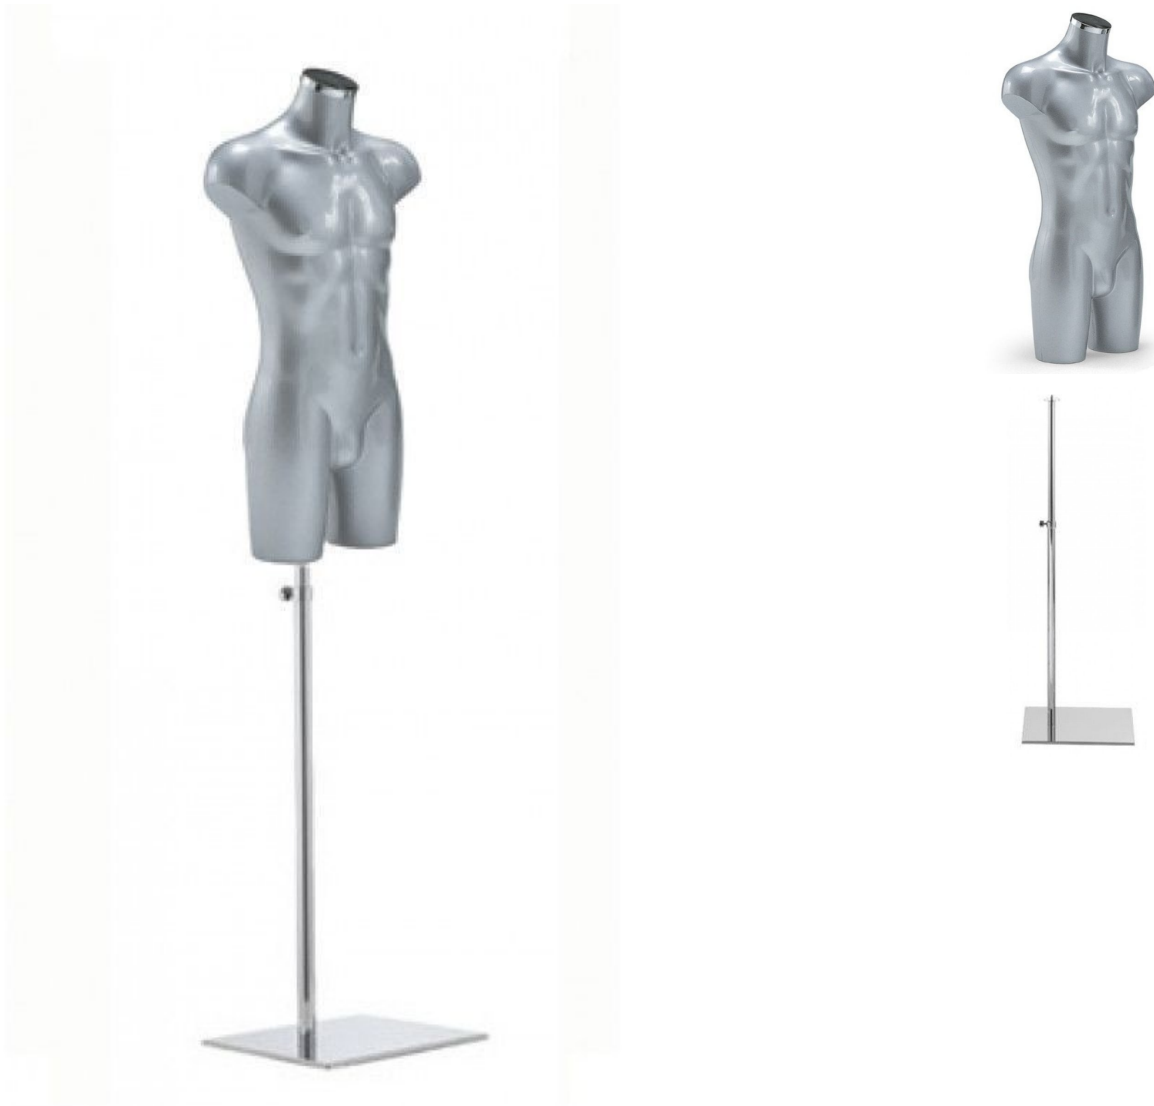

MANNEQUINS
SHOPPING

MANNEQUINS DE VITRINE, BUSTE MANNEQUIN, ET AGENCEMENT DE MAGASIN

+33 1 84 80 80 09 - info@mannequins-shopping.com

<https://www.mannequins-shopping.com>

Buste homme avec depart jambes coloris gris **139,95 €H.T.**

Bustes plastique

CARACTÉRISTIQUES

Marque	Bust shopping
Base	Métal carré
Fixation	
Couleur	Gris
Ref	bus-hom-ave-992
ID	992
Délai de livraison	Envoi immédiat
Catégorie	Bustes plastique
Type	Torsos mannequins

DÉTAIL

Dimensions de ce torso en plastique gris avec base metal.
Hauteur: 92 cm

Poitrine: 98 cm

Taille: 78 cm

Hanches: 94 cm Base 75-115 cm

DESCRIPTION

Magnifique buste homme sans tête avec depart de jambe et base metal. Bustes conçus pour une durée optimale qui nécessitent peu d'entretien. Ce sont des bustes qui s'adaptent facilement aux diverses vitrines et collections du moment . Afin de personnaliser votre merchandising Buste homme en plastique gris, buste de mannequin en promotion sans bras avec depart de jambe. Produit facile a utiliser pour presenter T-shirt short. Ce buste homme est en plastique creux, les muscles sont bien proportionnes et feront de ce buste un objet pour un merchandising simple et durable.

Buste homme avec depart jambes coloris gris