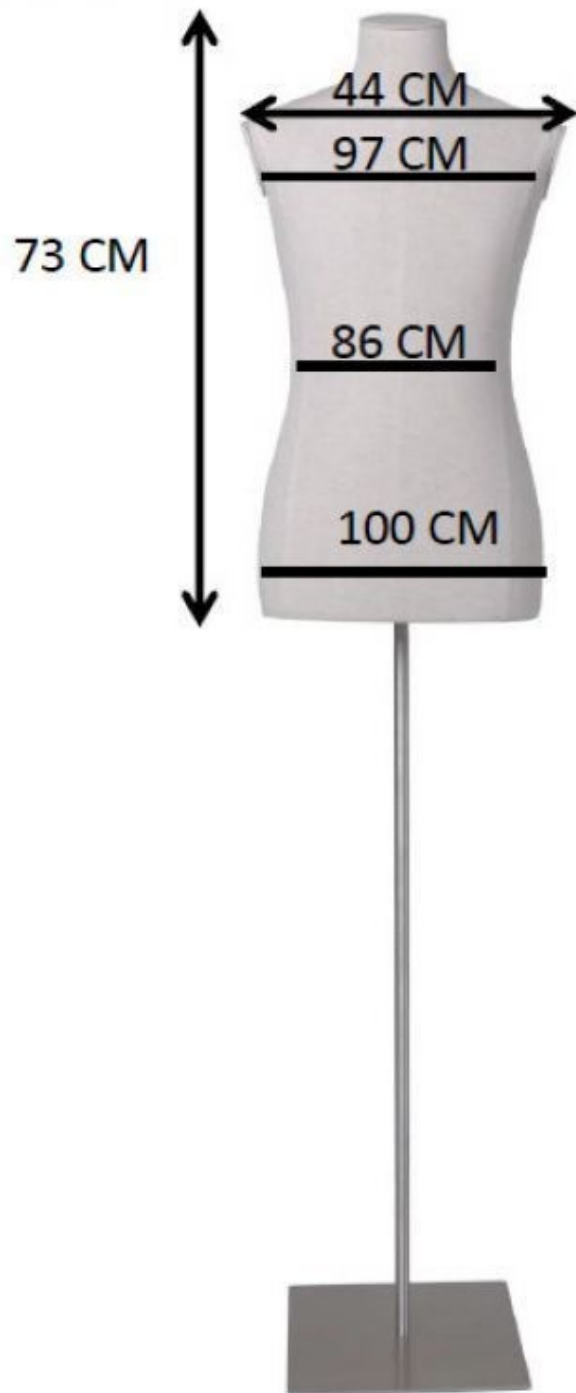

DÉTAIL

DESCRIPTION

Buste Mannequin Homme - Tête et Bras, Base Carrée en Métal **Bustes de mannequins** indispensables pour l'**agencement de magasin**, ce mannequin de vitrine pour homme est conçu pour mettre en valeur vos collections de vêtements. Parfait pour tout **commerce de détail**, il présente une base carrée en métal robuste, assurant stabilité et durabilité. Ce buste en tissu, complet avec tête et bras, est un élément essentiel de l'**équipement de magasin**, offrant une présentation élégante et réaliste. Idéal pour un affichage impactant, il attire l'attention sur vos produits et renforce l'esthétique de votre espace commercial.

- Design réaliste: Tête et bras pour une présentation naturelle.
- Base solide: Base carrée en métal pour une stabilité accrue.
- Universel: Convient à divers styles et tailles de vêtements.

Buste tissu Homme tête et bras base carrée métal

Bustes couture - Photo n° 1

CARACTÉRISTIQUES

Marque	Bust shopping
Base	Métal carré
Fixation	Fesse
Couleur	Ivoire
Ref	bus-tis-hom-3881
ID	3881
Délai de livraison	1-5 jours ouvrés
Catégorie	Bustes couture
Type	Bustes mannequins

DÉTAIL

Buste tissu Homme tête et bras base carrée métal

Bustes couture - Photo n° 2

CARACTÉRISTIQUES

Marque	Bust shopping
Base	Métal carré
Fixation	Fesse
Couleur	Ivoire
Ref	bus-tis-hom-3881
ID	3881
Délai de livraison	1-5 jours ouvrés
Catégorie	Bustes couture
Type	Bustes mannequins