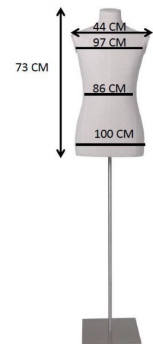

Bustes couture

CARACTÉRISTIQUES

Marque	Bust shopping
Base	Métal carré
Fixation	Fesse
Couleur	Ivoire
Ref	bus-tis-hom-3881
ID	3881
Délai de livraison	1-5 jours ouvrés
Catégorie	Bustes couture
Type	Bustes mannequins

DÉTAIL

DESCRIPTION

Buste Mannequin Homme - Tête et Bras, Base Carrée en Métal **Bustes de mannequins** indispensables pour l'**agencement de magasin**, ce mannequin de vitrine pour homme est conçu pour mettre en valeur vos collections de vêtements. Parfait pour tout **commerce de détail**, il présente une base carrée en métal robuste, assurant stabilité et durabilité. Ce buste en tissu, complet avec tête et bras, est un élément essentiel de l'**équipement de magasin**, offrant une présentation élégante et réaliste. Idéal pour un affichage impactant, il attire l'attention sur vos produits et renforce l'esthétique de votre espace commercial.

- Design réaliste: Tête et bras pour une présentation naturelle.
- Base solide: Base carrée en métal pour une stabilité accrue.
- Universel: Convient à divers styles et tailles de vêtements.

Buste tissu Homme tête et bras base carrée métal