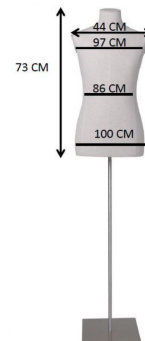

Buste tissu homme avec tête sur base rectangle noire

Bustes couture

198,00 €H.T.

CARACTÉRISTIQUES

Marque	Bust shopping
Base	Métal rectangle
Fixation	Fesse
Couleur	Ivoire
Ref	bus-tis-hom-3859
ID	3859
Délai de livraison	1-5 jours ouvrés
Catégorie	Bustes couture
Type	Bustes mannequins

DÉTAIL

DESCRIPTION

Mannequin de Vitrine : Buste Tissu HommeOptimisez votre **agencement de magasin** avec ce buste tissu homme sur base rectangle noire. Idéal pour mettre en valeur vos collections masculines dans le **commerce de détail**. Les **bustes de mannequins** jouent un rôle crucial dans la présentation des vêtements, offrant une esthétique moderne et professionnelle à votre espace de vente. Ce modèle de buste tissu homme est conçu pour mettre en avant la qualité et le style de vos produits. Sa base noire apporte une touche d'élégance, tandis que sa conception en tissu offre une présentation authentique et attrayante. Léger et facile à déplacer, ce buste s'intègre parfaitement à tout **équipement de magasin** et peut être utilisé pour créer des mises en scène dynamiques.

Buste tissu homme avec tête sur base rectangle noire

Bustes couture - Photo n° 1

CARACTÉRISTIQUES

Marque	Bust shopping
Base	Métal rectangle
Fixation	Fesse
Couleur	Ivoire
Ref	bus-tis-hom-3859
ID	3859
Délai de livraison	1-5 jours ouvrés
Catégorie	Bustes couture
Type	Bustes mannequins

DÉTAIL

Buste tissu homme avec tête sur base rectangle noire

Bustes couture - Photo n° 2

CARACTÉRISTIQUES

Marque	Bust shopping
Base	Métal rectangle
Fixation	Fesse
Couleur	Ivoire
Ref	bus-tis-hom-3859
ID	3859
Délai de livraison	1-5 jours ouvrés
Catégorie	Bustes couture
Type	Bustes mannequins