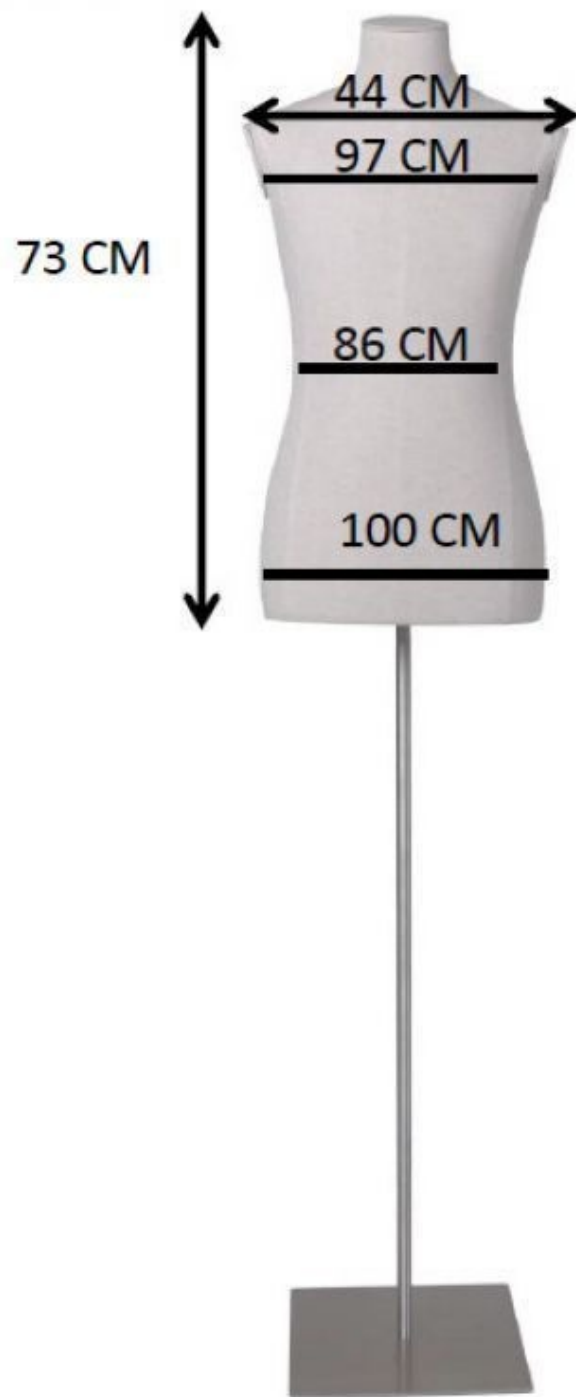

Buste tissu homme avec tête sur base rectangle noire

Bustes couture

198,00 €H.T.

CARACTÉRISTIQUES

Marque	Bust shopping
Base	Métal rectangle
Fixation	Fesse
Couleur	Ivoire
Ref	bus-tis-hom-3859
ID	3859
Délai de livraison	1-5 jours ouvrés
Catégorie	Bustes couture
Type	Bustes mannequins

DÉTAIL

DESCRIPTION

Mannequin de Vitrine : Buste Tissu HommeOptimisez votre **agencement de magasin** avec ce buste tissu homme sur base rectangle noire. Idéal pour mettre en valeur vos collections masculines dans le **commerce de détail**. Les **bustes de mannequins** jouent un rôle crucial dans la présentation des vêtements, offrant une esthétique moderne et professionnelle à votre espace de vente. Ce modèle de buste tissu homme est conçu pour mettre en avant la qualité et le style de vos produits. Sa base noire apporte une touche d'élégance, tandis que sa conception en tissu offre une présentation authentique et attrayante. Léger et facile à déplacer, ce buste s'intègre parfaitement à tout **équipement de magasin** et peut être utilisé pour créer des mises en scène dynamiques.

Buste tissu homme avec tête sur base rectangle noire

Bustes couture - Photo n° 1

CARACTÉRISTIQUES

Marque	Bust shopping
Base	Métal rectangle
Fixation	Fesse
Couleur	Ivoire
Ref	bus-tis-hom-3859
ID	3859
Délai de livraison	1-5 jours ouvrés
Catégorie	Bustes couture
Type	Bustes mannequins

DÉTAIL

Buste tissu homme avec tête sur base rectangle noire

Bustes couture - Photo n° 2

CARACTÉRISTIQUES

Marque	Bust shopping
Base	Métal rectangle
Fixation	Fesse
Couleur	Ivoire
Ref	bus-tis-hom-3859
ID	3859
Délai de livraison	1-5 jours ouvrés
Catégorie	Bustes couture
Type	Bustes mannequins