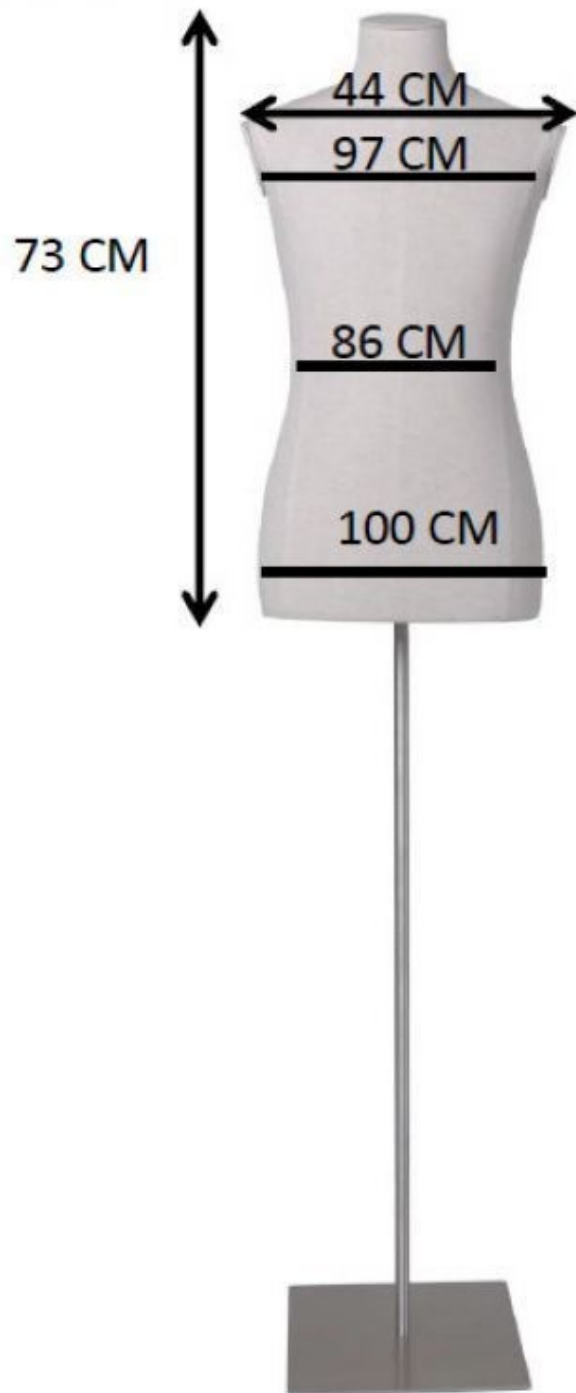

- Dimensions :
Buste: 73cm
Épaules: 44cm
Poitrine: 97cm
Taille: 86cm
Hanches: 100cm

DESCRIPTION

Buste tissu homme avec bras sur base à roulettes L'équipement de magasin joue un rôle crucial dans l'**agencement de magasins** et l'attrait visuel des **mannequins de vitrine**. Notre buste tissu pour homme, doté de bras articulés sur une base à roulettes, est conçu pour offrir une présentation élégante et dynamique. Ce buste est un élément essentiel pour le **commerce de détail**, permettant de mettre en valeur les vêtements et accessoires avec style. Sa structure en tissu de qualité assure une mise en scène réaliste des articles, tandis que les bras articulés offrent une grande flexibilité pour exposer diverses tenues. Léger, maniable et facile à déplacer grâce à sa base à roulettes, ce buste est un atout pour tout **agencement de magasin**. Son design moderne et sa capacité à captiver l'attention des clients en font un choix idéal parmi les **bustes de mannequins** disponibles sur le marché.

Buste tissu homme avec bras sur base à roulettes

Bustes couture - Photo n° 1

CARACTÉRISTIQUES

Marque	Bust shopping
Base	Mollet
Fixation	Ivoire
Couleur	bus-tis-hom-3841
Ref	3841
ID	1-5 jours ouvrés
Délai de livraison	Bustes couture
Catégorie	Bustes mannequins
Type	

- Dimensions :
Buste: 73cm
Épaules: 44cm
Poitrine: 97cm
Taille: 86cm
Hanches: 100cm

Buste tissu homme avec bras sur base à roulettes

Bustes couture - Photo n° 2

CARACTÉRISTIQUES

Marque	Bust shopping
Base	
Fixation	Mollet
Couleur	Ivoire
Ref	bus-tis-hom-3841
ID	3841
Délai de livraison	1-5 jours ouvrés
Catégorie	Bustes couture
Type	Bustes mannequins

- Dimensions :
Buste: 73cm
Épaules: 44cm
Poitrine: 97cm
Taille: 86cm
Hanches: 100cm

Buste tissu homme avec bras sur base à roulettes

Bustes couture - Photo n° 3

CARACTÉRISTIQUES

Marque	Bust shopping
Base	Mollet
Fixation	Ivoire
Couleur	bus-tis-hom-3841
Ref	3841
ID	1-5 jours ouvrés
Délai de livraison	Bustes couture
Catégorie	Bustes mannequins
Type	