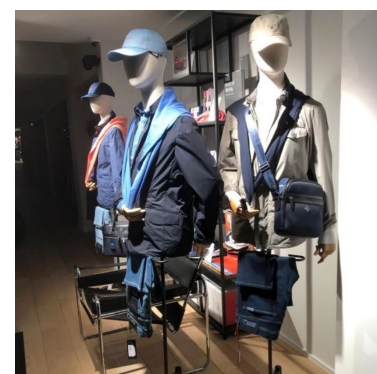

Buste tissu homme avec bras sur base à roulettes 295,00 €H.T.

Bustes couture

CARACTÉRISTIQUES

Marque	Bust shopping
Base	Mollet
Fixation	Ivoire
Couleur	
Ref	bus-tis-hom-3841
ID	3841
Délai de livraison	1-5 jours ouvrés
Catégorie	Bustes couture
Type	Bustes mannequins

DÉTAIL

L'équipement de magasin joue un rôle crucial dans l'agencement de magasins et l'attrait visuel des mannequins de vitrine. Nos bustes tissu pour homme et femme, sont conçu pour offrir une présentation élégante et dynamique.

- Dimensions :
Buste: 73cm
Épaules: 44cm
Poitrine: 97cm
Taille: 86cm
Hanches: 100cm

DESCRIPTION

Buste tissu homme avec bras sur base à roulettes L'équipement de magasin joue un rôle crucial dans l'**agencement de magasins** et l'attrait visuel des **mannequins de vitrine**. Notre buste tissu pour homme, doté de bras articulés sur une base à roulettes, est conçu pour offrir une présentation élégante et dynamique. Ce buste est un élément essentiel pour le **commerce de détail**, permettant de mettre en valeur les vêtements et accessoires avec style. Sa structure en tissu de qualité assure une mise en scène réaliste des articles, tandis que les bras articulés offrent une grande flexibilité pour exposer diverses tenues. Léger, maniable et facile à déplacer grâce à sa base à roulettes, ce buste est un atout pour tout **agencement de magasin**. Son design moderne et sa capacité à captiver l'attention des clients en font un choix idéal parmi les **bustes de mannequins** disponibles sur le marché.