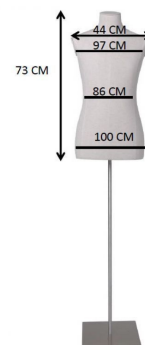

Buste tissu homme avec bras sur base à roulettes 295,00 €H.T.

Bustes couture

CARACTÉRISTIQUES

Marque	Bust shopping
Base	Mollet
Fixation	Ivoire
Couleur	
Ref	bus-tis-hom-3841
ID	3841
Délai de livraison	1-5 jours ouvrés
Catégorie	Bustes couture
Type	Bustes mannequins

- Dimensions :
Buste: 73cm
Épaules: 44cm
Poitrine: 97cm
Taille: 86cm
Hanches: 100cm

DESCRIPTION

Buste tissu homme avec bras sur base à roulettes L'équipement de magasin joue un rôle crucial dans l'**agencement de magasins** et l'attrait visuel des **mannequins de vitrine**. Notre buste tissu pour homme, doté de bras articulés sur une base à roulettes, est conçu pour offrir une présentation élégante et dynamique. Ce buste est un élément essentiel pour le **commerce de détail**, permettant de mettre en valeur les vêtements et accessoires avec style. Sa structure en tissu de qualité assure une mise en scène réaliste des articles, tandis que les bras articulés offrent une grande flexibilité pour exposer diverses tenues. Léger, maniable et facile à déplacer grâce à sa base à roulettes, ce buste est un atout pour tout **agencement de magasin**. Son design moderne et sa capacité à captiver l'attention des clients en font un choix idéal parmi les **bustes de mannequins** disponibles sur le marché.

- Dimensions :
Buste: 73cm
Épaules: 44cm
Poitrine: 97cm
Taille: 86cm
Hanches: 100cm

Buste tissu homme avec bras sur base à roulettes

Bustes couture - Photo n° 2

CARACTÉRISTIQUES

Marque	Bust shopping
Base	
Fixation	Mollet
Couleur	Ivoire
Ref	bus-tis-hom-3841
ID	3841
Délai de livraison	1-5 jours ouvrés
Catégorie	Bustes couture
Type	Bustes mannequins

- Dimensions :
Buste: 73cm
Épaules: 44cm
Poitrine: 97cm
Taille: 86cm
Hanches: 100cm