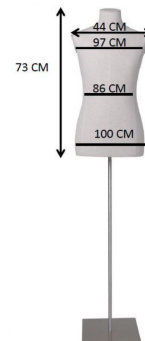

MANNEQUINS
SHOPPING

MANNEQUINS DE VITRINE, BUSTE MANNEQUIN, ET AGENCEMENT DE MAGASIN

+33 1 84 80 80 09 - info@mannequins-shopping.com

<https://www.mannequins-shopping.com>

Buste tissu homme avec bras en bois et base à roulettes

Bustes couture

354,00 €H.T.

CARACTÉRISTIQUES

Marque	Bust shopping
Base	
Fixation	Fesse
Couleur	Ivoire
Ref	bus-tis-hom-3866
ID	3866
Délai de livraison	1-5 jours ouvrés
Catégorie	Bustes couture
Type	Bustes mannequins

DÉTAIL

DESCRIPTION

Buste Tissu Homme avec Bras en Bois et Base à Roulettes Découvrez cet élément essentiel pour l'**agencement de magasin** : le buste tissu pour homme, conçu avec des bras en bois et une base à roulettes, parfait pour vos **mannequins de vitrine**. **Qualité et Élégance** Ce buste allie **équipement de magasin** et esthétique. Le tissu de qualité offre une présentation authentique des vêtements, tandis que les bras en bois ajoutent une touche de classe. La base à roulettes assure une facilité de déplacement, permettant une flexibilité maximale dans votre **commerce de détail**. **Adaptabilité et Praticité** Ce buste est un choix judicieux pour l'**agencement de votre magasin**. Les bras en bois permettent de présenter diverses tenues avec élégance, tandis que la base à roulettes offre une mobilité pratique pour une disposition dynamique de vos collections.

- Buste tissu pour homme