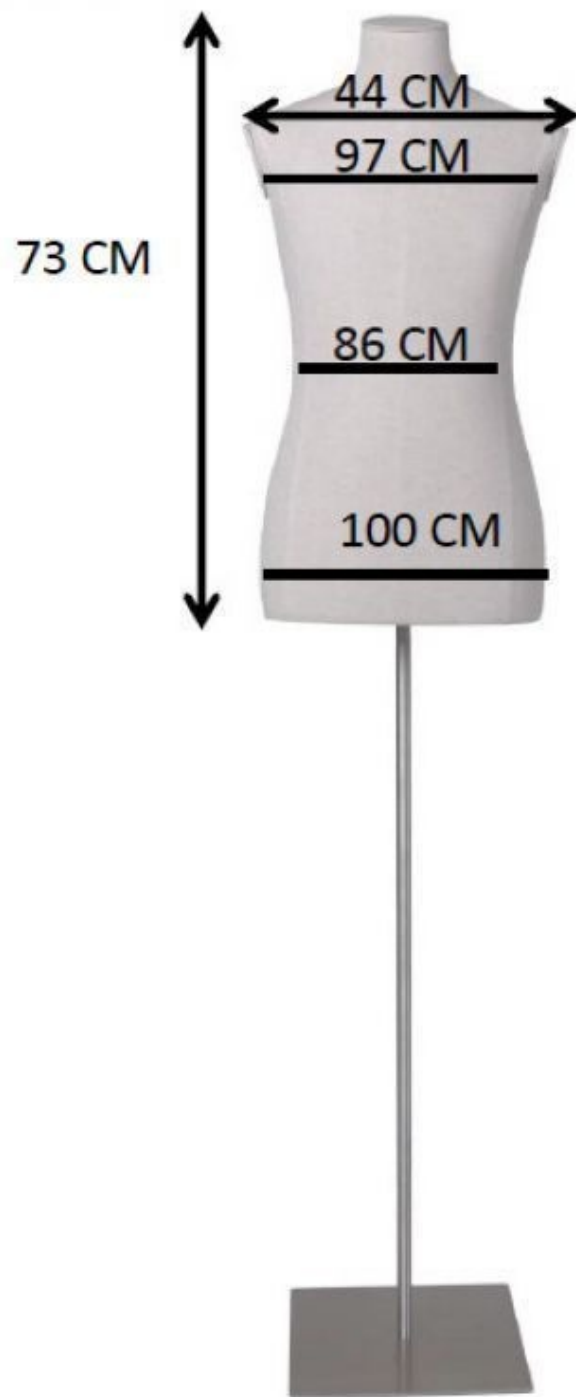

Bustes couture - Photo n° 2

CARACTÉRISTIQUES

Marque	Bust shopping
Base	
Fixation	Fesse
Couleur	Ivoire
Ref	bus-tis-hom-3866
ID	3866
Délai de livraison	1-5 jours ouvrés
Catégorie	Bustes couture
Type	Bustes mannequins

DÉTAIL

Buste tissu homme avec bras en bois et base à roulettes

Bustes couture - Photo n° 3