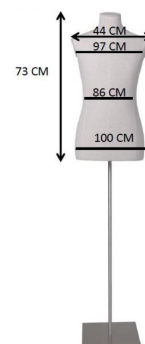

## Buste tissu homme avec bras en bois et base rectangle

Bustes couture

283,00 €H.T.

### CARACTÉRISTIQUES

Marque	Bust shopping
Base	Métal rectangle
Fixation	Fesse
Couleur	Ivoire
Ref	bus-tis-hom-3867
ID	3867
Délai de livraison	1-5 jours ouvrés
Catégorie	Bustes couture
Type	Bustes mannequins

### DESCRIPTION

**Buste Tissu Homme avec Bras en Bois et Base Rectangle** Sublimez votre **agencement de magasin** avec ce buste de mannequin homme au design sophistiqué. Fabriqué avec un tissu de qualité et des bras en bois élégants, il offre une présentation haut de gamme pour vos **mannequins de vitrine**. **Présentation Élégante pour le Commerce de Détail** Ce buste de mannequin est l'élément essentiel pour mettre en valeur vos vêtements masculins. Sa base rectangle assure une stabilité parfaite pour tout **équipement de magasin**, permettant une exposition précise et attrayante de vos collections. **Qualité et Esthétique** Les bras en bois ajoutent une touche de sophistication, tandis que le tissu de haute qualité offre une présentation réaliste des vêtements. Parfait pour un **agencement de magasin** professionnel et stylé, ce buste de mannequin est un atout pour votre espace de vente.

# Buste tissu homme avec bras en bois et base rectangle

- Bras en bois pour une esthétique unique
- Base rectangulaire pour une stabilité optimale
- Tissu de qualité pour une présentation réaliste