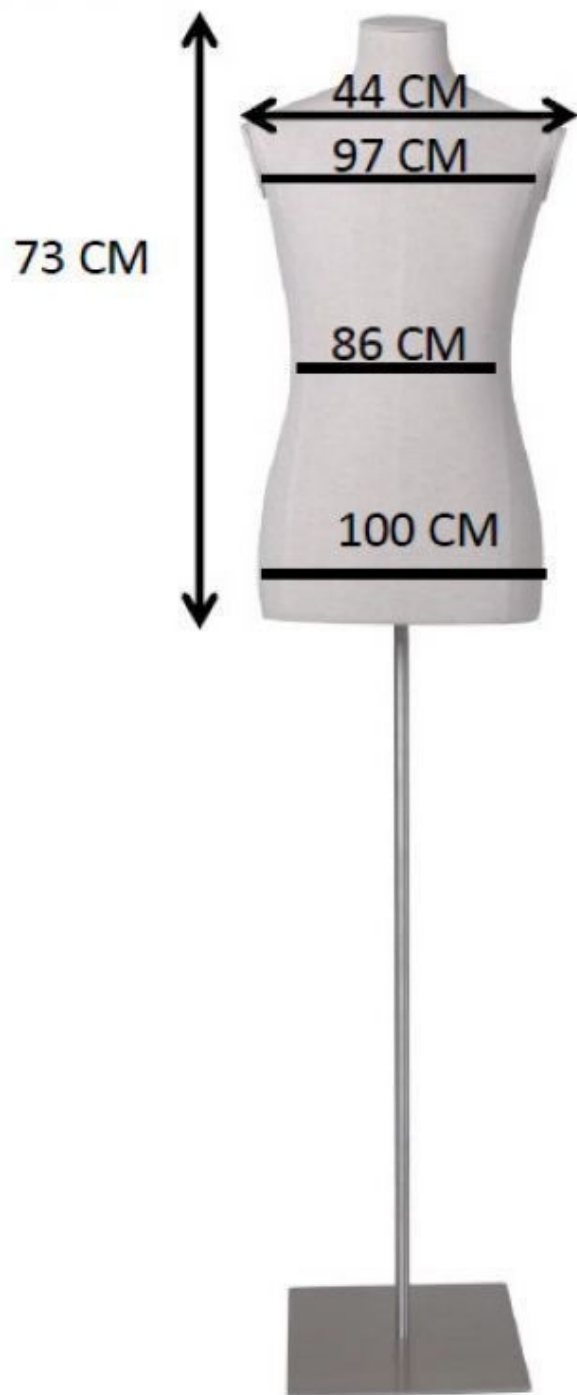

CARACTÉRISTIQUES

Marque	Bust shopping
Base	Métal rectangle
Fixation	Fesse
Couleur	Ivoire
Ref	bus-tis-hom-3867
ID	3867
Délai de livraison	1-5 jours ouvrés
Catégorie	Bustes couture
Type	Bustes mannequins

DÉTAIL

Buste tissu homme avec bras en bois et base rectangle

Bustes couture - Photo n° 4