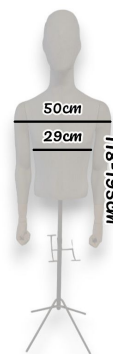

Buste homme avec tissu bleu et bras sur base tripod **189,00 €H.T.**

Bustes couture

- 30,00 % 270,00

CARACTÉRISTIQUES

Marque	Bust shopping
Base	Tripod métal
Fixation	Fesse
Ref	bus-hom-ave-3806
ID	3806
Délai de livraison	1-5 jours ouvrés
Catégorie	Bustes couture
Type	Bustes mannequins

DÉTAIL

- Buste homme avec tête en tissu bleu et bras beige
- Base tripod blanche en métal pour une stabilité optimale
- Conception moderne et élégante adaptée à divers environnements
- Idéal pour la présentation de vêtements, bijoux, accessoires
- Ajoutez une touche distinctive à votre espace de vente ou à votre domicile

DESCRIPTION

Ajoutez une touche de sophistication à votre espace avec notre buste de mannequin vitrine homme exceptionnellement conçu. Ce buste de mannequin met en valeur une tête recouverte d'un tissu bleu raffiné, conférant une esthétique moderne et élégante à l'ensemble. Les bras couleur beige ajoutent une dimension artistique, créant un contraste subtil et harmonieux.