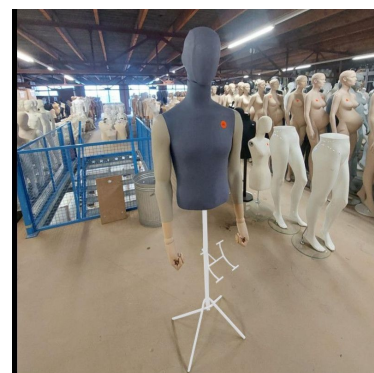

Buste homme avec tissu bleu et bras sur base tripod **189,00 €H.T.**

Bustes couture

- 30,00 % 270,00

CARACTÉRISTIQUES

Marque	Bust shopping
Base	Tripod métal
Fixation	Fesse
Ref	bus-hom-ave-3806
ID	3806
Délai de livraison	1-5 jours ouvrés
Catégorie	Bustes couture
Type	Bustes mannequins

DÉTAIL

- Buste homme avec tête en tissu bleu et bras beige
- Base tripod blanche en métal pour une stabilité optimale
- Conception moderne et élégante adaptée à divers environnements
- Idéal pour la présentation de vêtements, bijoux, accessoires
- Ajoutez une touche distinctive à votre espace de vente ou à votre domicile

Optez pour l'excellence dans la présentation de vos articles avec notre buste homme unique, alliant style et fonctionnalité de manière inégalée. Commandez dès maintenant pour transformer votre espace en un lieu chic et sophistiqué.

DESCRIPTION

Ajoutez une touche de sophistication à votre espace avec notre buste de mannequin vitrine homme exceptionnellement conçu. Ce buste de mannequin met en valeur une tête recouverte d'un tissu bleu raffiné, conférant une esthétique moderne et élégante à l'ensemble. Les bras couleur beige ajoutent une dimension artistique, créant un contraste subtil et harmonieux.

Buste homme avec tissu bleu et bras sur base tripod