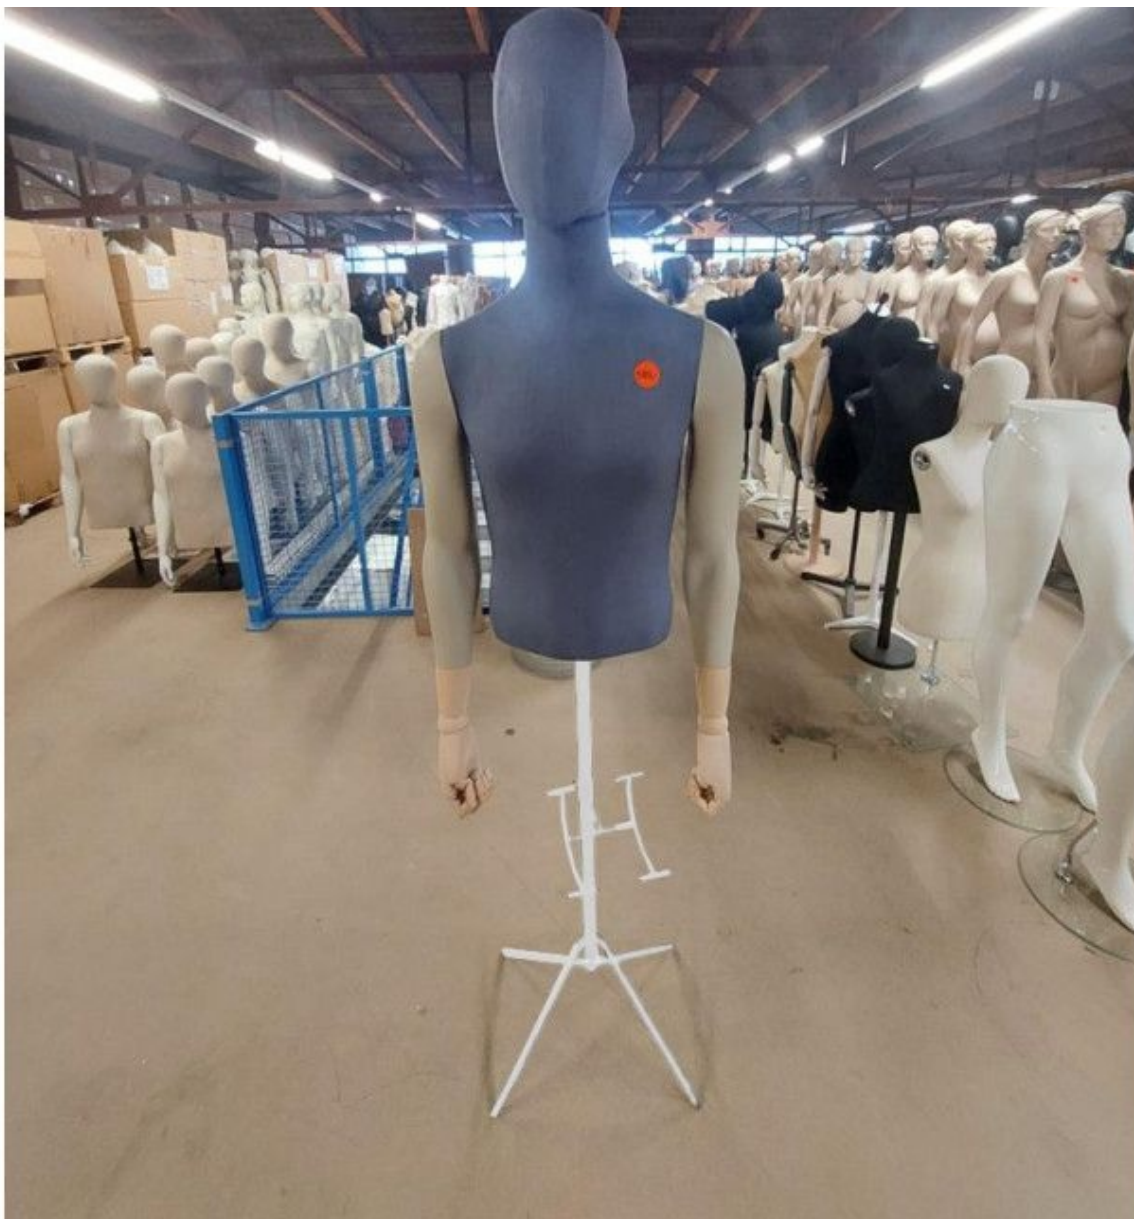

CARACTÉRISTIQUES

Marque	Bust shopping
Base	Tripod métal
Fixation	Fesse
Ref	bus-hom-ave-3806
ID	3806
Délai de livraison	1-5 jours ouvrés
Catégorie	Bustes couture
Type	Bustes mannequins

DÉTAIL

- Buste homme avec tête en tissu bleu et bras beige
- Base tripod blanche en métal pour une stabilité optimale
- Conception moderne et élégante adaptée à divers environnements
- Idéal pour la présentation de vêtements, bijoux, accessoires
- Ajoutez une touche distinctive à votre espace de vente ou à votre domicile

Optez pour l'excellence dans la présentation de vos articles avec notre buste homme unique, alliant style et fonctionnalité de manière inégalée. Commandez dès maintenant pour transformer votre espace en un lieu chic et sophistiqué.