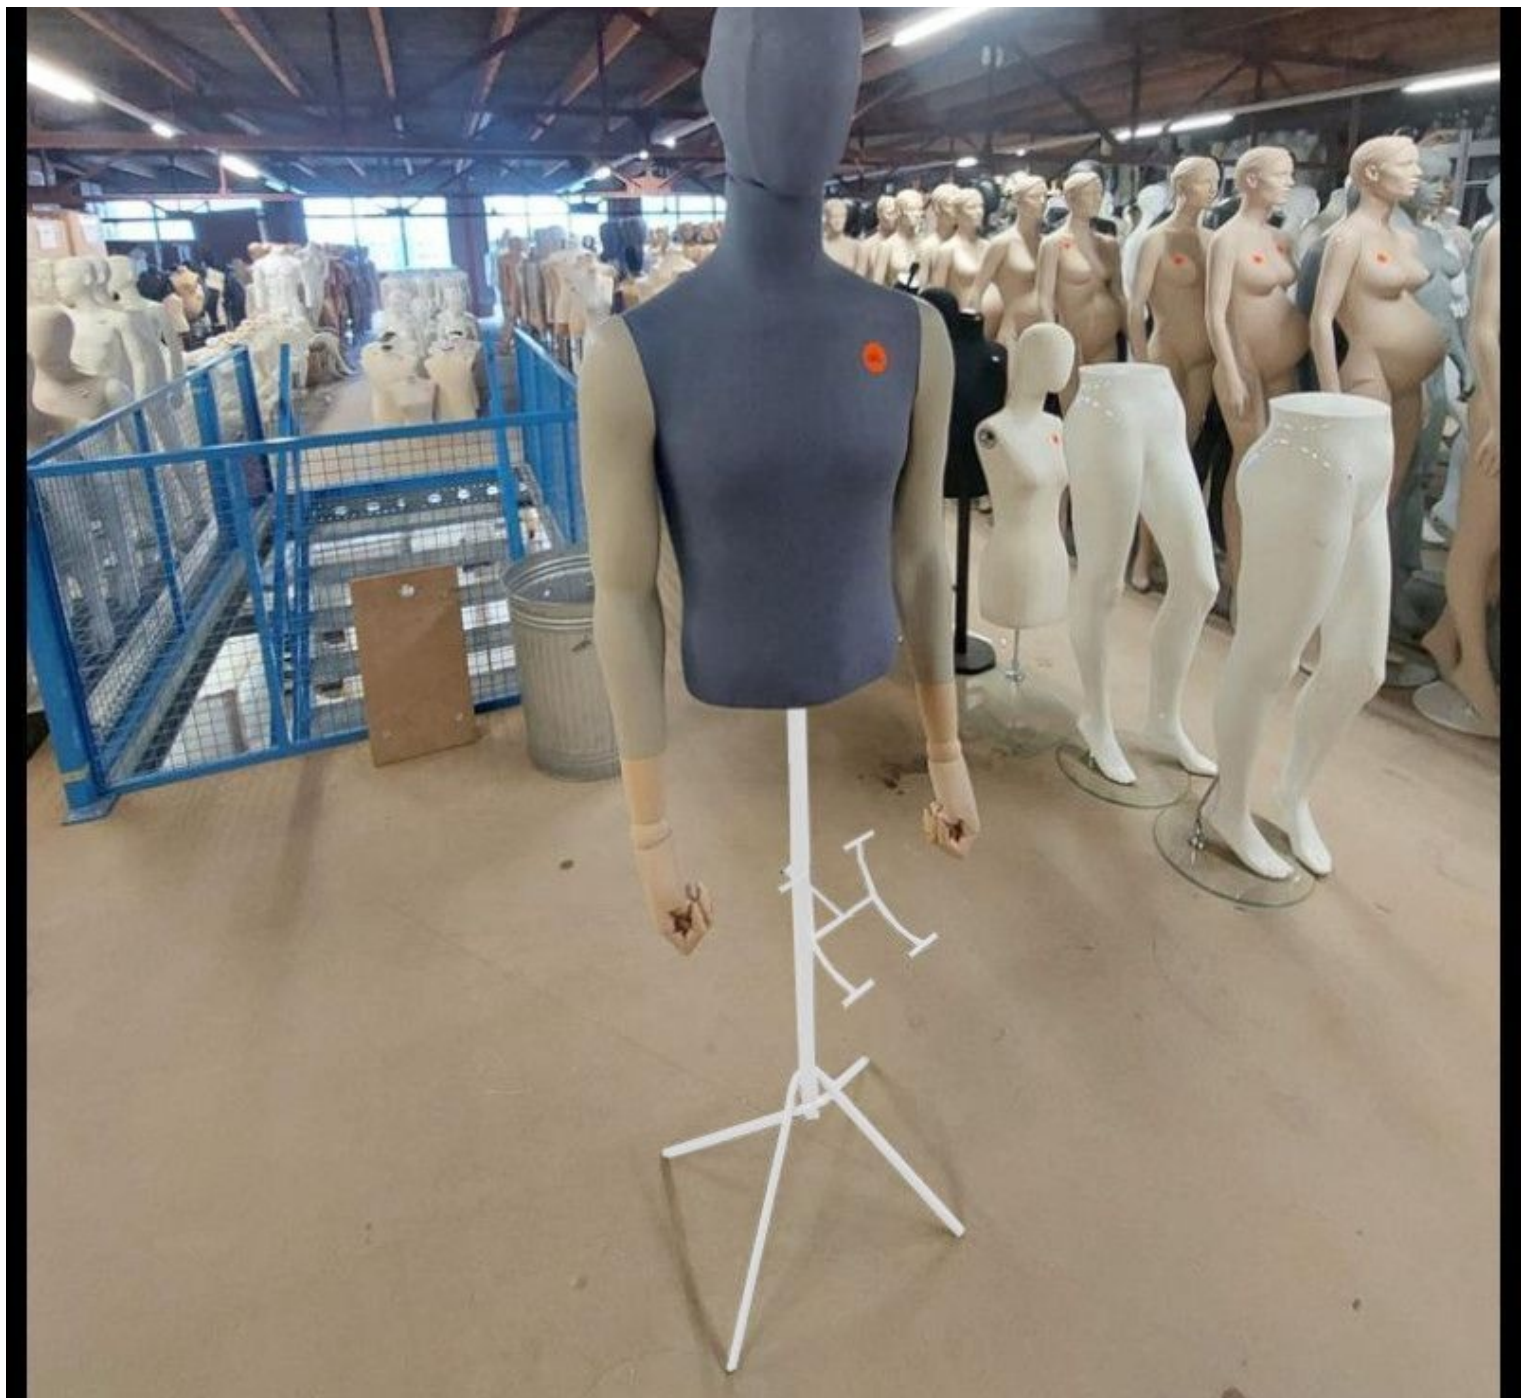

CARACTÉRISTIQUES

Marque	Bust shopping
Base	Tripod métal
Fixation	Fesse
Ref	bus-hom-ave-3806
ID	3806
Délai de livraison	1-5 jours ouvrés
Catégorie	Bustes couture
Type	Bustes mannequins

DÉTAIL

- Buste homme avec tête en tissu bleu et bras beige
- Base tripod blanche en métal pour une stabilité optimale
- Conception moderne et élégante adaptée à divers environnements
- Idéal pour la présentation de vêtements, bijoux, accessoires
- Ajoutez une touche distinctive à votre espace de vente ou à votre domicile

Optez pour l'excellence dans la présentation de vos articles avec notre buste homme unique, alliant style et fonctionnalité de manière inégalée. Commandez dès maintenant pour transformer votre espace en un lieu chic et sophistiqué.

Buste homme avec tissu bleu et bras sur base tripod

Bustes couture - Photo n° 4