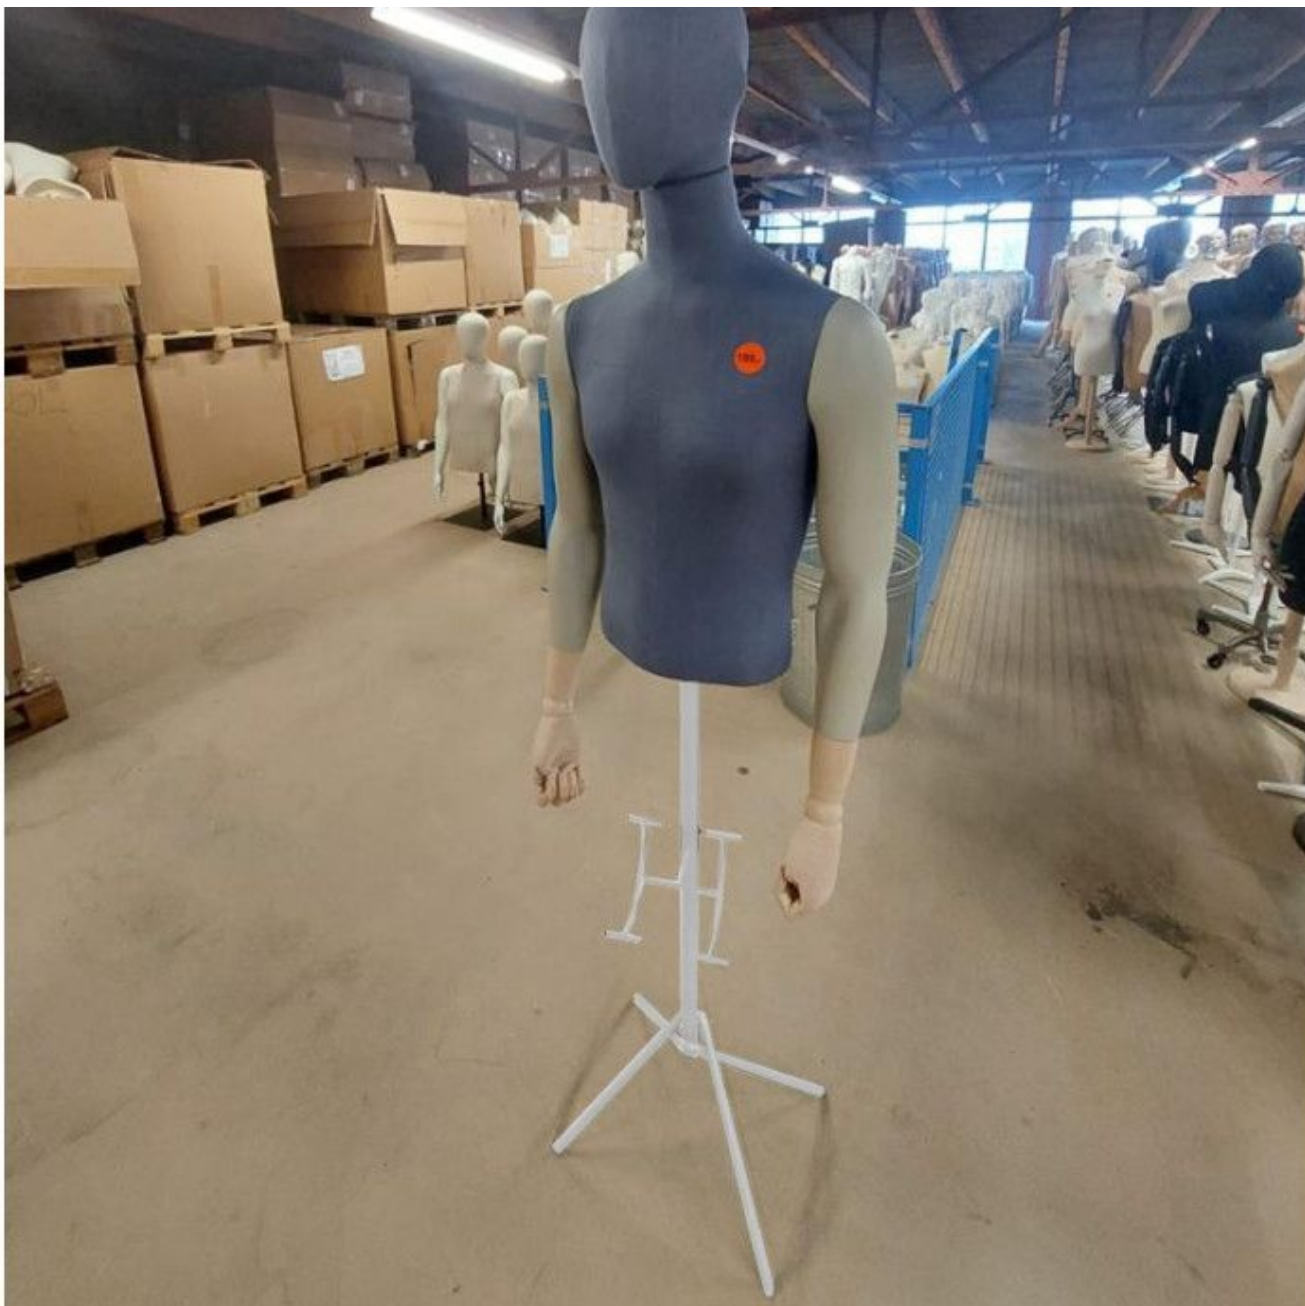

CARACTÉRISTIQUES

Marque	Bust shopping
Base	Tripod métal
Fixation	Fesse
Ref	bus-hom-ave-3806
ID	3806
Délai de livraison	1-5 jours ouvrés
Catégorie	Bustes couture
Type	Bustes mannequins

DÉTAIL

- Buste homme avec tête en tissu bleu et bras beige
- Base tripod blanche en métal pour une stabilité optimale
- Conception moderne et élégante adaptée à divers environnements
- Idéal pour la présentation de vêtements, bijoux, accessoires
- Ajoutez une touche distinctive à votre espace de vente ou à votre domicile

Optez pour l'excellence dans la présentation de vos articles avec notre buste homme unique, alliant style et fonctionnalité de manière inégalée. Commandez dès maintenant pour transformer votre espace en un lieu chic et sophistiqué.

Buste homme avec tissu bleu et bras sur base tripod

Bustes couture - Photo n° 5