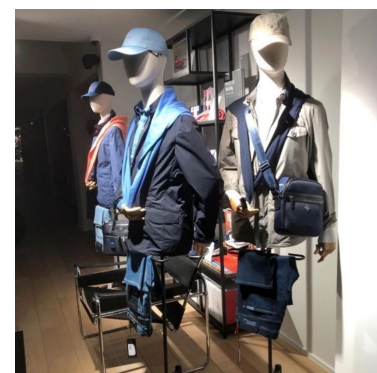

### Bustes couture

#### Caractéristiques :

- **Matériaux de Qualité** : La toile écriu lin apporte une texture naturelle, tandis que la base tripod en métal assure une stabilité robuste.
- **Design Épuré** : Le buste homme présente un design épuré, mettant en valeur la simplicité et la sophistication.
- **Hauteur Réglable** : La hauteur du buste homme est ajustable pour s'adapter à différentes créations et présentations.
- **Base Tripod Stable** : La base tripod en métal offre une stabilité maximale, assurant la sécurité du buste.

### DESCRIPTION

Découvrez l'élégance intemporelle de notre **Buste Couture Homme** en Toile Écriu Lin monté sur une base tripod en métal. Parfait pour les créateurs de mode, les ateliers de couture ou simplement comme élément décoratif, ce buste offre une toile de fond neutre pour mettre en valeur vos créations avec style.

### DÉTAIL

Caractéristiques :

- **Matériaux de Qualité :** La toile écriu lin apporte une texture naturelle, tandis que la base tripod en métal assure une stabilité robuste.
- **Design Épuré :** Le buste homme présente un design épuré, mettant en valeur la simplicité et la sophistication.
- **Hauteur Réglable :** La hauteur du buste homme est ajustable pour s'adapter à différentes créations et présentations.
- **Base Tripod Stable :** La base tripod en métal offre une stabilité maximale, assurant la sécurité du buste.