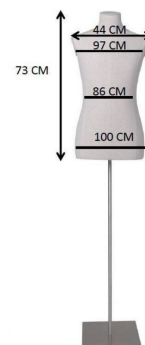

## Buste couture homme toile écriu lin base tripod 334,00 €H.T.

### Bustes couture

#### Caractéristiques :

- **Matériaux de Qualité** : La toile écriu lin apporte une texture naturelle, tandis que la base tripod en métal assure une stabilité robuste.
- **Design Épuré** : Le buste homme présente un design épuré, mettant en valeur la simplicité et la sophistication.
- **Hauteur Réglable** : La hauteur du buste homme est ajustable pour s'adapter à différentes créations et présentations.
- **Base Tripod Stable** : La base tripod en métal offre une stabilité maximale, assurant la sécurité du buste.

#### Dimensions :

- |                            |                          |   |
|----------------------------|--------------------------|---|
| • Hauteur : 73 cm          | Contenu de l'Emballage : | • 1 x Buste Couture Homme Toile Écriu Lin |
| • Largeur : 44 cm          |                          | • 1 x Base Tripod en Métal                |
| • Tour de Poitrine : 97 cm |                          |   |
| • Tour de Taille : 86 cm   |                          |   |
| • Tour de Hanches : 100 cm |                          |   |