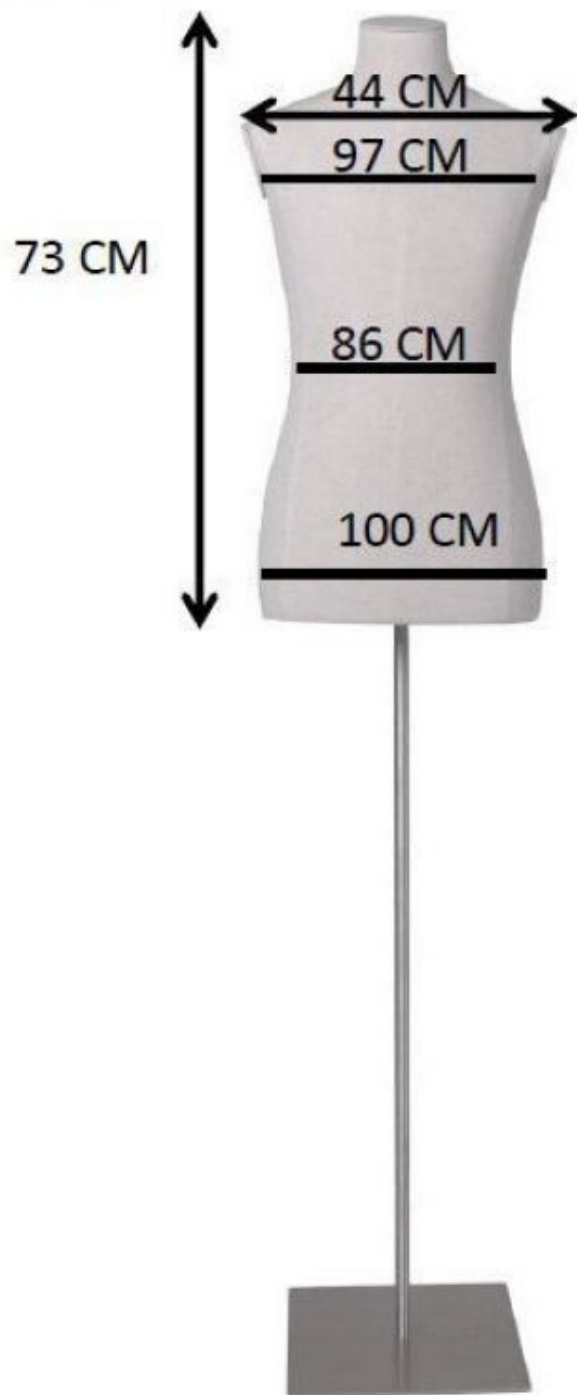

CARACTÉRISTIQUES

Marque	Bust shopping
Base	Tripod métal
Fixation	Pied
Couleur	Ivoire
Ref	bus-cou-hom-3822
ID	3822
Délai de livraison	1-5 jours ouvrés
Catégorie	Bustes couture
Type	Bustes mannequins

DÉTAIL

Caractéristiques :

- **Matériaux de Qualité** : La toile écreu lin apporte une texture naturelle, tandis que la base tripod en métal assure une stabilité robuste.
- **Design Épuré** : Le buste homme présente un design épuré, mettant en valeur la simplicité et la sophistication.
- **Hauteur Réglable** : La hauteur du buste homme est ajustable pour s'adapter à différentes créations et présentations.
- **Base Tripod Stable** : La base tripod en métal offre une stabilité maximale, assurant la sécurité du buste.

Buste couture homme toile écreu lin base tripod

Bustes couture - Photo n° 3