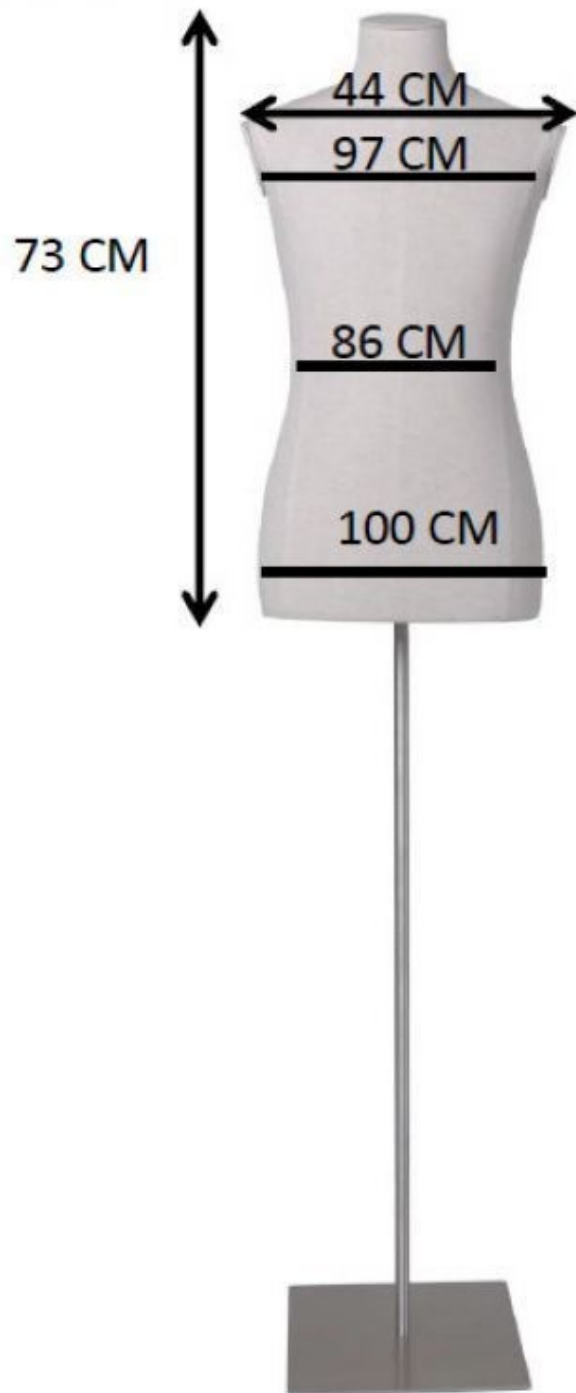

CARACTÉRISTIQUES

Marque	Bust shopping
Base	Fesse
Fixation	Noir
Couleur	
Ref	bus-tis-hom-3834
ID	3834
Délai de livraison	4-6 semaines
Catégorie	Buste vintage
Type	Bustes mannequins

DÉTAIL

Votre mannequin de vitrine homme en tissu avec tête sur base à roulettes sera livré avec soin pour vous offrir une expérience d'agencement de magasin sans tracas. Contenu de la livraison :

- 1 Mannequin de Vitrine Homme en Tissu avec Tête sur Base à Roulettes

Détails de la livraison :

- Livraison sécurisée pour garantir l'intégrité du produit
- Emballage robuste pour assurer une protection optimale pendant le transport

Délais de livraison :

- Livraison rapide pour vous permettre de transformer votre espace de vente sans attendre

Service de livraison disponible pour assurer l'acheminement de votre mannequin

Buste tissu homme avec tête sur base à roulettes

Buste vintage - Photo n° 3

Nous nous engageons à vous fournir un mannequin de vitrine homme en tissu de qualité supérieure pour valoriser vos collections masculines dans votre commerce de détail.