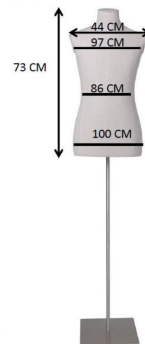

Buste tissu homme avec tête sur base à roulettes 375,00 €H.T.

Buste vintage

CARACTÉRISTIQUES

Marque	Bust shopping
Base	
Fixation	Fesse
Couleur	Noir
Ref	bus-tis-hom-3834
ID	3834
Délai de livraison	4-6 semaines
Catégorie	Buste vintage
Type	Bustes mannequins

DÉTAIL

Votre mannequin de vitrine homme en tissu avec tête sur base à roulettes sera livré avec soin pour vous offrir une expérience d'agencement de magasin sans tracas. Contenu de la livraison :

- 1 Mannequin de Vitrine Homme en Tissu avec Tête sur Base à Roulettes