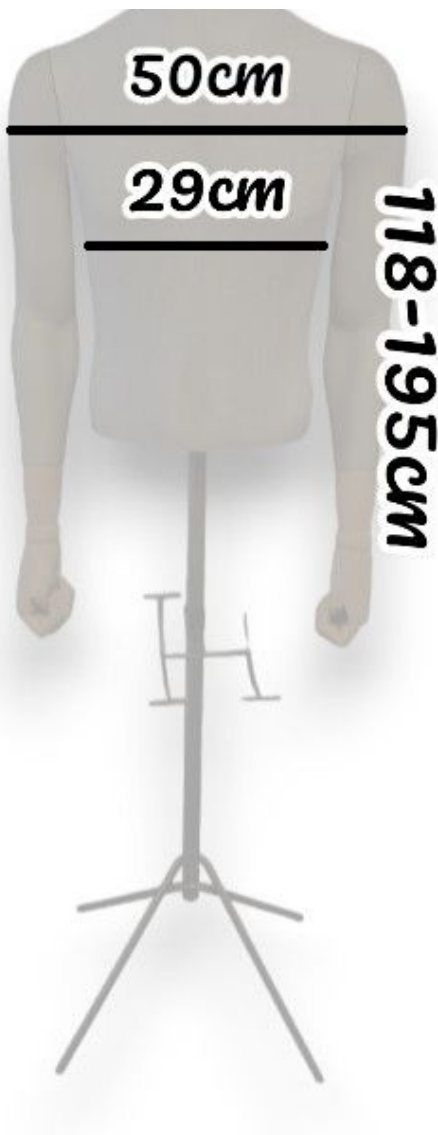

DÉTAIL

Caractéristiques :

- **Réalisme Exceptionnel** : La tête et les bras ajoutent une dimension réaliste.
- **Matériau de Haute Qualité** : Fabriqué en matériau résistant, ce buste homme est conçu pour durer.
- **Pose Naturelle** : La pose du buste homme avec tête et bras offre une allure naturelle et dynamique.
- **Base Stable** : Le buste homme est monté sur une base stable, assurant sa stabilité et facilitant son placement dans votre boutique ou atelier.

Contenu de l'Emballage :

- 1 x Buste Homme Couture avec Tête et Bras
- 1 x Base en métal

Buste homme couture avec tête et bras

Buste vintage - Photo n° 5

CARACTÉRISTIQUES

Marque	Bust shopping
Base	Tripod métal
Fixation	Fesse
Couleur	Beige
Ref	bus-hom-cou-3643
ID	3643
Délai de livraison	1-5 jours ouvrés
Catégorie	Buste vintage
Type	Bustes mannequins

DÉTAIL

Caractéristiques :

- Réalisme Exceptionnel : La tête et les bras ajoutent une dimension réaliste.
- Matériau de Haute Qualité : Fabriqué en matériau résistant, ce buste homme est conçu pour durer.
- Pose Naturelle : La pose du buste homme avec tête et bras offre une allure naturelle et dynamique.
- Base Stable : Le buste homme est monté sur une base stable, assurant sa stabilité et facilitant son placement dans votre boutique ou atelier.

Contenu de l'Emballage :

- 1 x Buste Homme Couture avec Tête et Bras
- 1 x Base en métal

Buste homme couture avec tête et bras

Buste vintage - Photo n° 6

CARACTÉRISTIQUES

Marque	Bust shopping
Base	Tripod métal
Fixation	Fesse
Couleur	Beige
Ref	bus-hom-cou-3643
ID	3643
Délai de livraison	1-5 jours ouvrés
Catégorie	Buste vintage
Type	Bustes mannequins