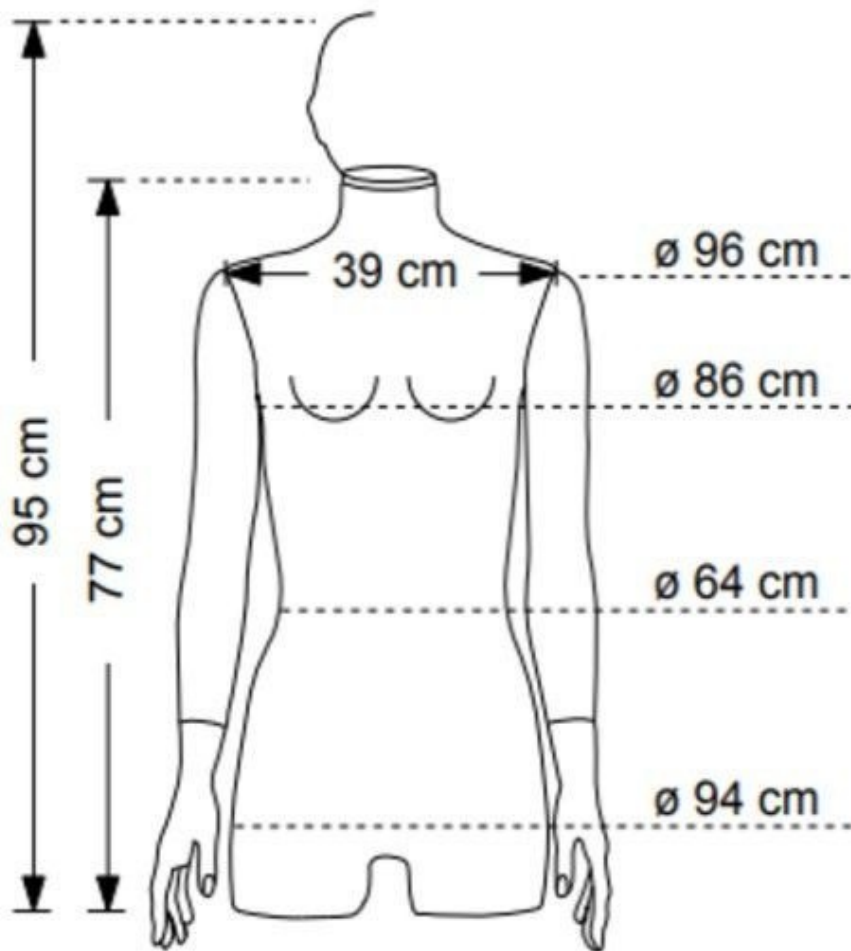

CARACTÉRISTIQUES

Marque	Mannequins vitrine
Base	Métal rectangle
Fixation	
Couleur	Ivoire
Ref	tor-man-fem-3199
ID	3199
Délai de livraison	3-4 semaines
Catégorie	Torsos mannequin
Type	Mannequins vitrine

DÉTAIL

Le torso de mannequin femme, en élasthanne blanc est disponible en stock, la livraison est rapide. Notre torso de mannequin femme mesure 77 cm de hauteur et 39 cm de largeur, la fixation est réglable est en métal, mesure entre 177cm et 190 cm.