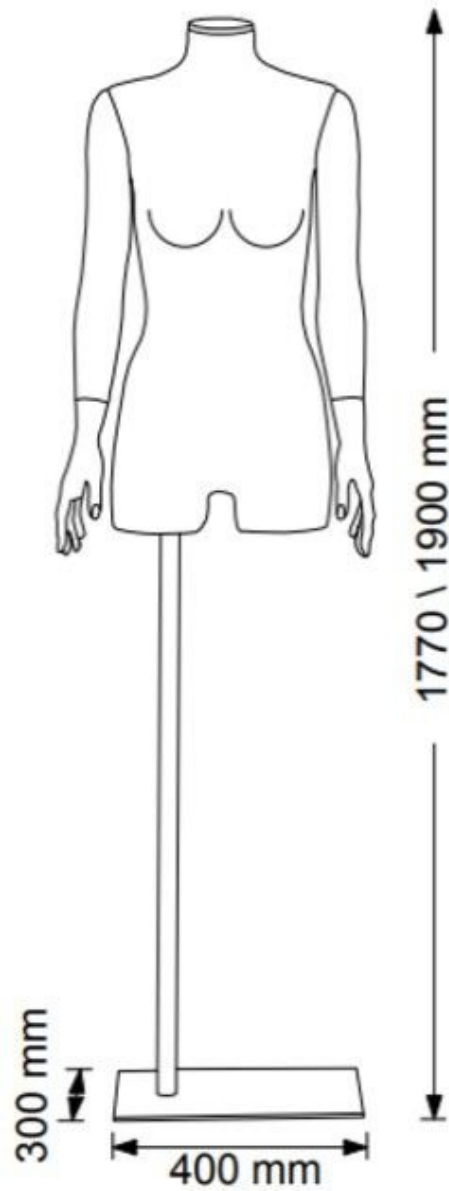

CARACTÉRISTIQUES

Marque	Mannequins vitrine
Base	Métal rectangle
Fixation	
Couleur	Ivoire
Ref	tor-man-fem-3199
ID	3199
Délai de livraison	3-4 semaines
Catégorie	Torsos mannequin
Type	Mannequins vitrine

DÉTAIL

Le torse de mannequin femme, en élasthanne blanc est disponible en stock, la livraison est rapide. Notre torse de mannequin femme mesure 77 cm de hauteur et 39 cm de largeur, la fixation est réglable est en métal, mesure entre 177cm et 190 cm.

Torso mannequin femme blanc ivoire en élasthanne

Torsos mannequin - Photo n° 3