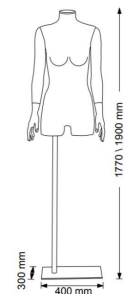

MANNEQUINS
SHOPPING

MANNEQUINS DE VITRINE, BUSTE MANNEQUIN, ET AGENCEMENT DE MAGASIN

+33 1 84 80 80 09 - info@mannequins-shopping.com

<https://www.mannequins-shopping.com>

Torso mannequin femme blanc ivoire en élasthanne **305,00 €H.T.** Torsos mannequin

CARACTÉRISTIQUES

Marque	Mannequins vitrine
Base	Métal rectangle
Fixation	
Couleur	Ivoire
Ref	tor-man-fem-3199
ID	3199
Délai de livraison	3-4 semaines
Catégorie	Torsos mannequin
Type	Mannequins vitrine

DÉTAIL

Le torso de mannequin femme, en élasthanne blanc est disponible en stock, la livraison est rapide. Notre torso de mannequin femme mesure 77 cm de hauteur et 39 cm de largeur, la fixation est réglable est en métal, mesure entre 177cm et 190 cm.

DESCRIPTION

Torso de mannequin femme en élasthanne blanc ivoire, avec base en métal rectangulaire de 30 x 40 cm. **Le buste de mannequin femme**, est idéal pour présenter vos collections de vêtements pour femme, comme des robes, jupes, vestes, combinaisons et bien d'autres. de plus **le buste de vitrine pour femme**, possède une paire de bras avec mains, qui donne vie à vos vêtements, et rende le buste réel. La fixation du mannequin est en métal est réglable, la hauteur de buste pour vêtement de femme varie donc entre 177 cm et 190 cm, selon vos besoins.

Torso mannequin femme blanc ivoire en élasthanne