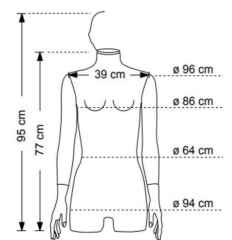

MANNEQUINS
SHOPPING

MANNEQUINS DE VITRINE, BUSTE MANNEQUIN, ET AGENCEMENT DE MAGASIN

+33 1 84 80 80 09 - info@mannequins-shopping.com

<https://www.mannequins-shopping.com>

Torso mannequin femme blanc ivoire en élasthanne **305,00 €H.T.** Torsos mannequin

CARACTÉRISTIQUES

Marque	Mannequins vitrine
Base	Métal rectangle
Fixation	
Couleur	Ivoire
Ref	tor-man-fem-3199
ID	3199
Délai de livraison	3-4 semaines
Catégorie	Torsos mannequin
Type	Mannequins vitrine

DÉTAIL

Le torso de mannequin femme, en élasthanne blanc est disponible en stock, la livraison est rapide. Notre torso de mannequin femme mesure 77 cm de hauteur et 39 cm de largeur, la fixation est réglable est en métal, mesure entre 177cm et 190 cm.

DESCRIPTION

Torso de mannequin femme en élasthanne blanc ivoire, avec base en métal rectangulaire de 30 x 40 cm. **Le buste de mannequin femme**, est idéal pour présenter vos collections de vêtements pour femme, comme des robes, jupes, vestes, combinaisons et bien d'autres. de plus **le buste de vitrine pour femme**, possède une paire de bras avec mains, qui donne vie à vos vêtements, et rende le buste réel. La fixation du mannequin est en métal est réglable, la hauteur de buste pour vêtement de femme varie donc entre 177 cm et 190 cm, selon vos besoins.

Torso mannequin femme blanc ivoire en élasthanne