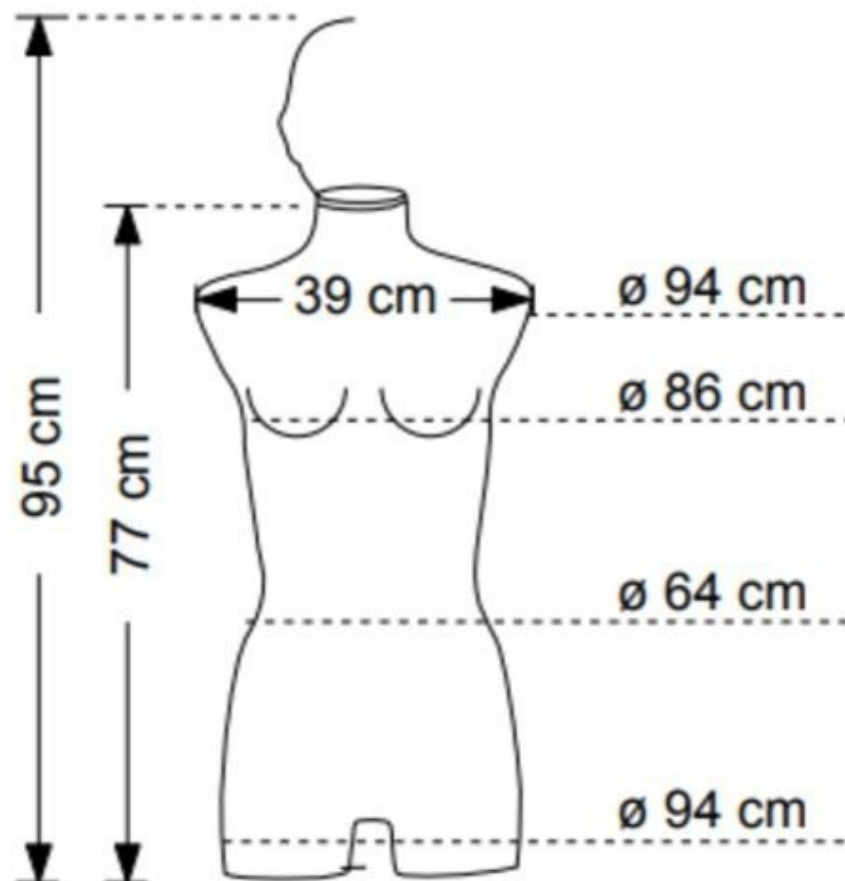

CARACTÉRISTIQUES

Marque	Bust shopping
Base	Métal carré
Fixation	
Couleur	Ivoire
Ref	tor-fem-ela-3204
ID	3204
Délai de livraison	3-4 semaines
Catégorie	Torsos mannequin
Type	Torsos mannequins

DÉTAIL

Le buste de mannequin femme est idéal pour présenter vos collections de vêtements pour femme. Le torso à une finition en chrome et le capot du buste est en bois, ce qui donne un style vintage au buste de mannequin femme. Mannequins Shopping vous propose une large collection de torso de mannequin femme, torso en bois, torso en plastique, torso homme, torso femme, torso enfant.