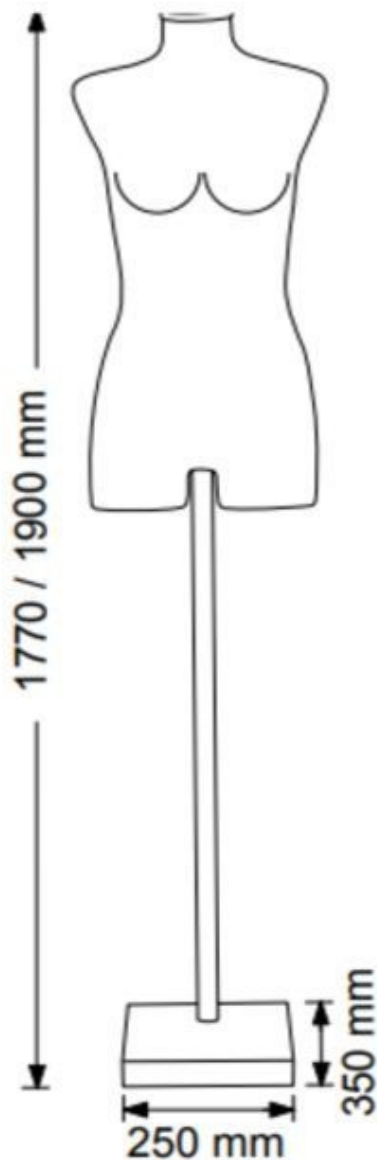

CARACTÉRISTIQUES

Marque	Bust shopping
Base	Métal carré
Fixation	
Couleur	Ivoire
Ref	tor-fem-ela-3204
ID	3204
Délai de livraison	3-4 semaines
Catégorie	Torsos mannequin
Type	Torsos mannequins

DÉTAIL

Le buste de mannequin femme est idéal pour présenter vos collections de vêtements pour femme. Le torso à une finition en chrome et le capot du buste est en bois, ce qui donne un style vintage au buste de mannequin femme. Mannequins Shopping vous propose une large collection de torso de mannequin femme, torso en bois, torso en plastique, torso homme, torso femme, torso enfant.

Torso femme elasthanne ivoire et finition bois

Torsos mannequin - Photo n° 3