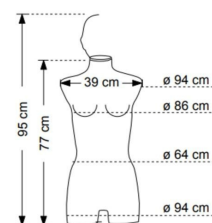

Torsos mannequin

CARACTÉRISTIQUES

Marque	Bust shopping
Base	Métal carré
Fixation	
Couleur	Ivoire
Ref	tor-fem-ela-3204
ID	3204
Délai de livraison	3-4 semaines
Catégorie	Torsos mannequin
Type	Torsos mannequins

DESCRIPTION

Torso mannequin femme en élasthanne ivoire et fixation chrome, base de 25 x 45 cm. **Ce buste de mannequin femme**, est idéal pour présenter vos collections de vêtements pour femme notamment des hauts pour femme, jupe, robe et bien d'autres. **Le buste de vêtements pour femme**, s'adapte à tous types de commerces, avec sa couleur moderne et intemporel. **Le torso femme** est réglable grâce à la fixation en chrome qui peut mesurer entre 177 cm et 190 cm de hauteur. **Le torso** en lui-même mesure : 77 x 39 cm.