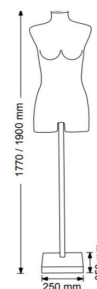

Torsos mannequin

CARACTÉRISTIQUES

Marque	Bust shopping
Base	Métal carré
Fixation	
Couleur	Ivoire
Ref	tor-fem-ela-3204
ID	3204
Délai de livraison	3-4 semaines
Catégorie	Torsos mannequin
Type	Torsos mannequins

DÉTAIL

Le buste de mannequin femme est idéal pour présenter vos collections de vêtements pour femme. Le torso à une finition en chrome et le capot du buste est en bois, ce qui donne un style vintage au buste de mannequin femme. Mannequins Shopping vous propose une large collection de torso de mannequin femme, torso en bois, torso en plastique, torso homme, torso femme, torso enfant.

DESCRIPTION

Torso mannequin femme en élasthanne ivoire et fixation chrome, base de 25 x 45 cm. **Ce buste de mannequin femme**, est idéal pour présenter vos collections de vêtements pour femme notamment des hauts pour femme, jupe, robe et bien d'autres. **Le buste de vêtements pour femme**, s'adapte à tous types de commerces, avec sa couleur moderne et intemporel. **Le torso femme** est réglable grâce à la fixation en chrome qui peut mesurer entre 177 cm et 190 cm de hauteur. **Le torso** en lui-même mesure : 77 x 39 cm.