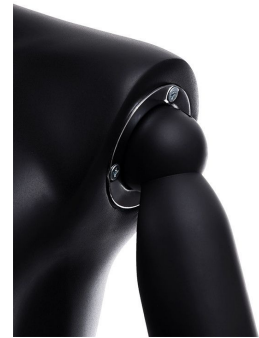

Buste mannequin vitrine femme avec tête et base metal

Bustes

300,00 €H.T.

CARACTÉRISTIQUES

Marque	Bust shopping
Base	Métal ronde
Fixation	Fesse
Couleur	Noir
Ref	bus-man-vit-3052
ID	3052
Délai de livraison	1-5 jours ouvrés
Catégorie	Bustes
Type	Bustes mannequins

DÉTAIL

Buste mannequin vitrine femme noir. Mannequins Shopping vous propose une sélection de mannequin vitrine et buste de vitrine. Parmi notre sélection de mannequin et buste de vitrine retrouvez nos bustes couture, demi-bust et bien d'autre sur notre site.

DESCRIPTION

Demi **buste de mannequin de vitrine femme** livré avec base en métal ronde de couleur noire. Ce buste de femme avec tête abstraite en couleur noire est fourni avec sa base ronde en métal noir réglable.

Buste mannequin vitrine femme avec tête et base metal

Bustes - Photo n° 1

CARACTÉRISTIQUES

Marque	Bust shopping
Base	Métal ronde
Fixation	Fesse
Couleur	Noir
Ref	bus-man-vit-3052
ID	3052
Délai de livraison	1-5 jours ouvrés
Catégorie	Bustes
Type	Bustes mannequins