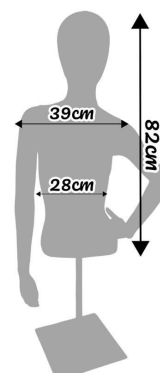

Bustes vintage

CARACTÉRISTIQUES

Marque	Bust shopping
Base	Métal carré
Fixation	
Ref	tor-2-fem-3876
ID	3876
Délai de livraison	1-5 jours ouvrés
Catégorie	Bustes vintage
Type	Bustes mannequins

DÉTAIL

DESCRIPTION

Torso 1/2 Femme Bleu - Base Métal Carrée Sublimez vos **mannequins de vitrine** avec ce Torso 1/2 femme aux dimensions parfaites. Avec une Longueur de 130 CM, Épaule de 51CM, Poitrine de 98CM et Taille de 76 CM, cet équipement est une pièce maîtresse pour tout **agencement de magasin. Élégance et Présentation** Ce Torso 1/2 en bleu offre une base métallique carrée robuste, idéale pour votre **commerce de détail**. Ses mensurations précises permettent de mettre en valeur vos vêtements avec style, attirant les regards vers vos collections. **Qualité et Praticité** Conçu pour s'intégrer parfaitement à votre **équipement de magasin**, ce Torso offre non seulement une présentation impeccable mais également une facilité d'utilisation. Sa base métallique assure une stabilité optimale, tandis que les dimensions du Torso le rendent adaptable à diverses tenues.

Torso 1/2 femme bleu base métal carrée

Longueur: 130 CM
Épaule: 51 CM

Poitrine: 98 CM
Taille: 76 CM

Bustes vintage - Photo n° 1

CARACTÉRISTIQUES

Marque	Bust shopping
Base	Métal carré
Fixation	
Ref	tor-2-fem-3876
ID	3876
Délai de livraison	1-5 jours ouvrés
Catégorie	Bustes vintage
Type	Bustes mannequins

DÉTAIL

Torso 1/2 femme bleu base métal carrée

Bustes vintage - Photo n° 2

CARACTÉRISTIQUES

Marque	Bust shopping
Base	Métal carré
Fixation	
Ref	tor-2-fem-3876
ID	3876
Délai de livraison	1-5 jours ouvrés
Catégorie	Bustes vintage
Type	Bustes mannequins