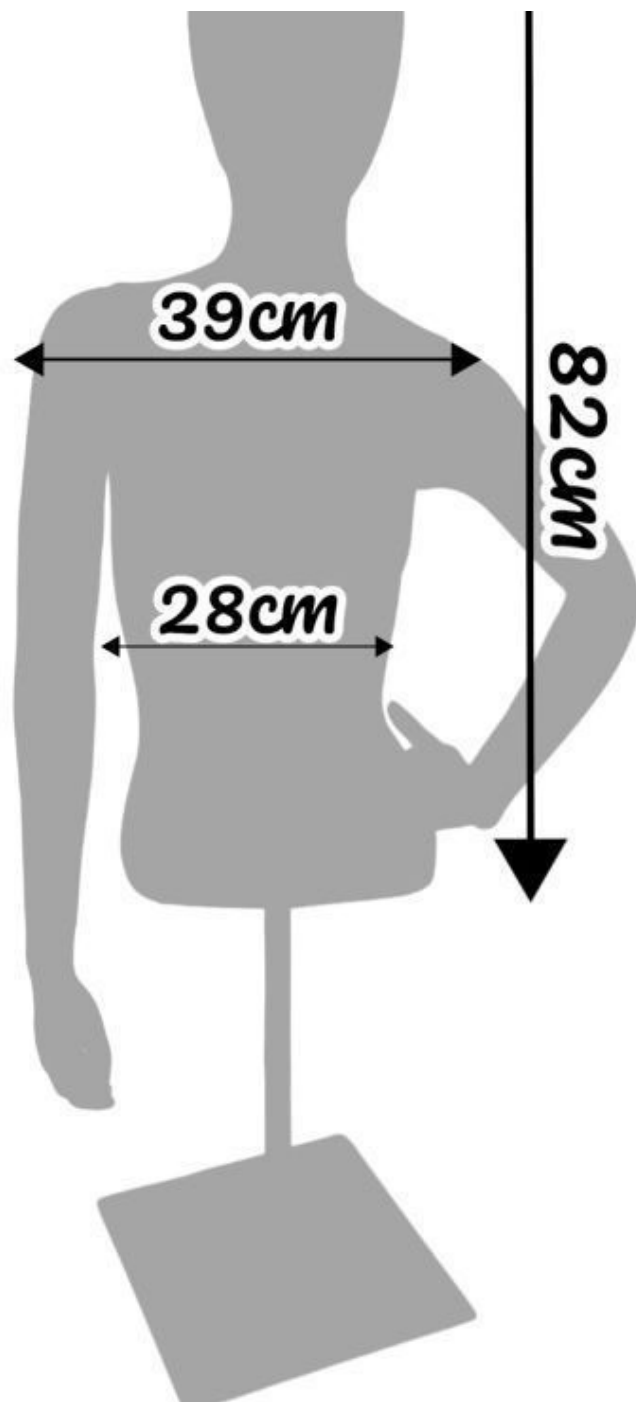

Torso 1/2 Femme Bleu - Base Métal Carrée Sublimez vos **mannequins de vitrine** avec ce Torso 1/2 femme aux dimensions parfaites. Avec une Longueur de 130 CM, Épaule de 51CM, Poitrine de 98CM et Taille de 76 CM, cet équipement est une pièce maîtresse pour tout **agencement de magasin. Élégance et Présentation** Ce Torso 1/2 en bleu offre une base métallique carrée robuste, idéale pour votre **commerce de détail**. Ses mensurations précises permettent de mettre en valeur vos vêtements avec style, attirant les regards vers vos collections. **Qualité et Praticité** Conçu pour s'intégrer parfaitement à votre **équipement de magasin**, ce Torso offre non seulement une présentation impeccable mais également une facilité d'utilisation. Sa base métallique assure une stabilité optimale, tandis que les dimensions du Torso le rendent adaptable à diverses tenues.

Torso 1/2 femme bleu base métal carrée

Longueur: 130 CM
Épaule: 51 CM

Poitrine: 98 CM
Taille: 76 CM

Bustes vintage - Photo n° 1

CARACTÉRISTIQUES

Marque	Bust shopping
Base	Métal carré
Fixation	
Ref	tor-2-fem-3876
ID	3876
Délai de livraison	1-5 jours ouvrés
Catégorie	Bustes vintage
Type	Bustes mannequins

DÉTAIL

Torso 1/2 femme bleu base métal carrée

Bustes vintage - Photo n° 2

CARACTÉRISTIQUES

Marque	Bust shopping
Base	Métal carré
Fixation	
Ref	tor-2-fem-3876
ID	3876
Délai de livraison	1-5 jours ouvrés
Catégorie	Bustes vintage
Type	Bustes mannequins

DÉTAIL

Torso 1/2 femme bleu base métal carrée
Bustes vintage - Photo n° 3

CARACTÉRISTIQUES

DÉTAIL

Marque	Bust shopping
Base	Métal carré
Fixation	
Ref	tor-2-fem-3876
ID	3876
Délai de livraison	1-5 jours ouvrés
Catégorie	Bustes vintage
Type	Bustes mannequins