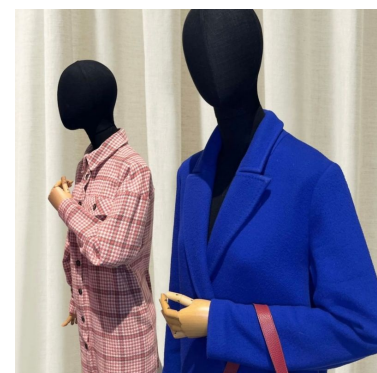

Buste tissu femme sur base carrée 283,00 €H.T.

Bustes vintage

CARACTÉRISTIQUES

Marque	Bust shopping
Base	Métal carré
Fixation	Mollet
Couleur	Ivoire
Ref	bus-tis-fem-3830
ID	3830
Délai de livraison	
Catégorie	Bustes vintage
Type	Bustes mannequins

DÉTAIL

Caractéristiques :

- Conception en Tissu Doux : Le tissu de qualité du buste tissu femme crée une surface agréable
- Base Carrée Stable : La base carrée offre une stabilité optimale tout en ajoutant une touche moderne à votre espace de présentation.
- Assemblage Facile : Livré avec des instructions simples, l'assemblage est rapide pour une utilisation immédiate du buste tissu femme
- Polyvalence d'Utilisation : Parfait pour les boutiques de vêtements, les ateliers de couture, et les présentations artistiques.

DESCRIPTION

Découvrez l'élégance et la simplicité de notre **buste tissu femme** sur base carrée. Ce **buste femme** offre une présentation raffinée de vos créations tout en conservant une esthétique épurée avec une base carrée. Dimensions :