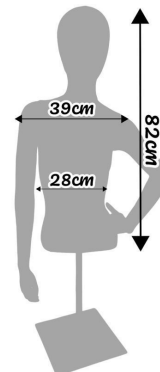

CARACTÉRISTIQUES

Marque	Bust shopping
Base	Métal carré
Fixation	
Ref	tor-man-fem-3875
ID	3875
Délai de livraison	1-5 jours ouvrés
Catégorie	Bustes couture femme
Type	Bustes mannequins

DÉTAIL

DESCRIPTION

Torso Mannequin Femme Bleu sur Base Carrée Métal Découvrez l'élégance et la polyvalence de ce **buste de mannequin** femme. Doté d'une base carrée en métal, ce Torso attire les regards dans tout **agencement de magasin**. **Caractéristiques uniques** Avec des dimensions impressionnantes de :

- Longueur: 130 CM Mise en Valeur de Vitrine
- Épaules: 51 CM
- Poitrine: 98 CM

Torso mannequin femme bleu sur base carrée métal

Ce Torso offre une toile parfaite pour mettre en scène vos dernières collections. Son coloris bleu saisissant et sa base solide en métal font de lui un atout incontournable pour tout
Bustes couture femme - Photo n° 1

CARACTÉRISTIQUES

Marque	Bust shopping
Base	Métal carré
Fixation	
Ref	tor-man-fem-3875
ID	3875
Délai de livraison	1-5 jours ouvrés
Catégorie	Bustes couture femme
Type	Bustes mannequins

DÉTAIL

Torso mannequin femme bleu sur base carrée métal

Bustes couture femme - Photo n° 2

CARACTÉRISTIQUES

Marque	Bust shopping
Base	Métal carré
Fixation	
Ref	tor-man-fem-3875
ID	3875
Délai de livraison	1-5 jours ouvrés
Catégorie	Bustes couture femme
Type	Bustes mannequins