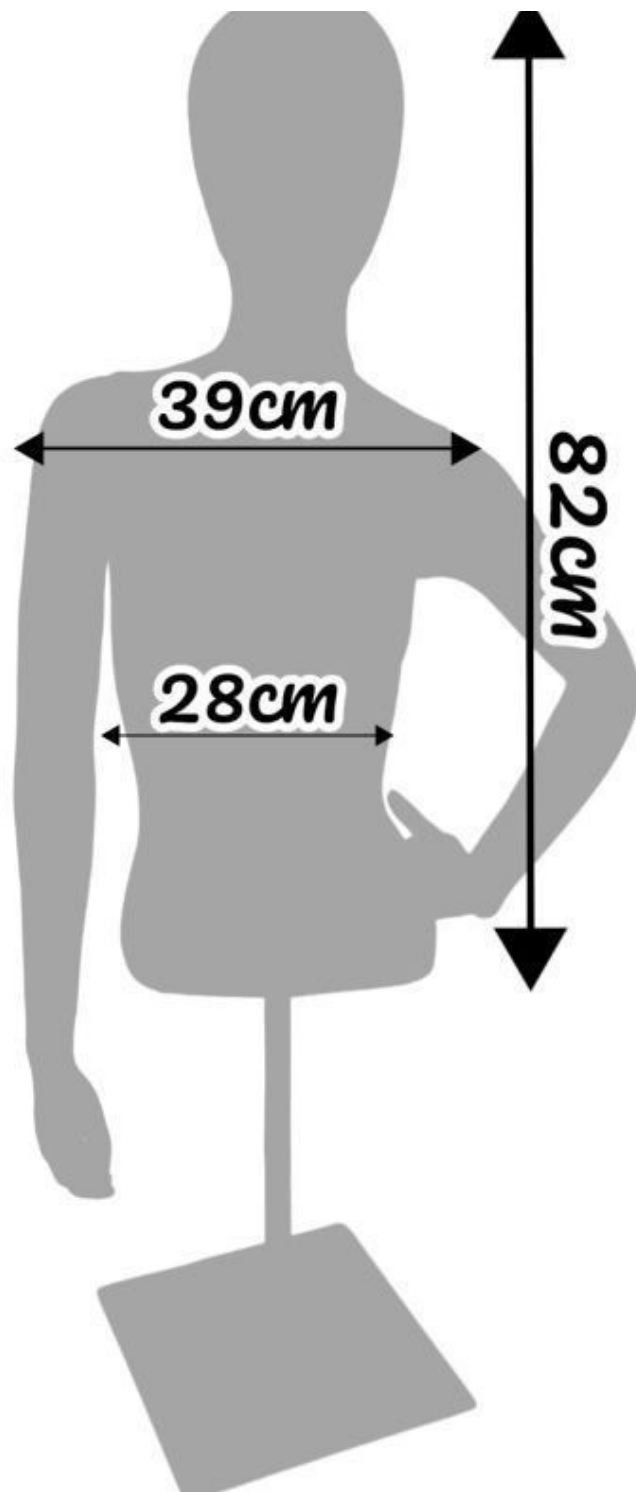

CARACTÉRISTIQUES

Marque	Bust shopping
Base	Métal carré
Fixation	
Ref	tor-man-fem-3875
ID	3875
Délai de livraison	1-5 jours ouvrés
Catégorie	Bustes couture femme
Type	Bustes mannequins

DÉTAIL

DESCRIPTION

Torso Mannequin Femme Bleu sur Base Carrée Métal Découvrez l'élégance et la polyvalence de ce **buste de mannequin** femme. Doté d'une base carrée en métal, ce Torso attire les regards dans tout **agencement de magasin**. **Caractéristiques uniques** Avec des dimensions impressionnantes de :

- Longueur: 130 CM Mise en Valeur de Vitrine
- Épaules: 51 CM
- Poitrine: 98 CM

Torso mannequin femme bleu sur base carrée métal

Ce Torso offre une toile parfaite pour mettre en scène vos dernières collections. Son coloris bleu saisissant et sa base solide en métal font de lui un atout incontournable pour tout
Bustes couture femme - Photo n° 1

CARACTÉRISTIQUES

Marque	Bust shopping
Base	Métal carré
Fixation	
Ref	tor-man-fem-3875
ID	3875
Délai de livraison	1-5 jours ouvrés
Catégorie	Bustes couture femme
Type	Bustes mannequins

DÉTAIL

Torso mannequin femme bleu sur base carrée métal

Bustes couture femme - Photo n° 2

CARACTÉRISTIQUES

Marque	Bust shopping
Base	Métal carré
Fixation	
Ref	tor-man-fem-3875
ID	3875
Délai de livraison	1-5 jours ouvrés
Catégorie	Bustes couture femme
Type	Bustes mannequins