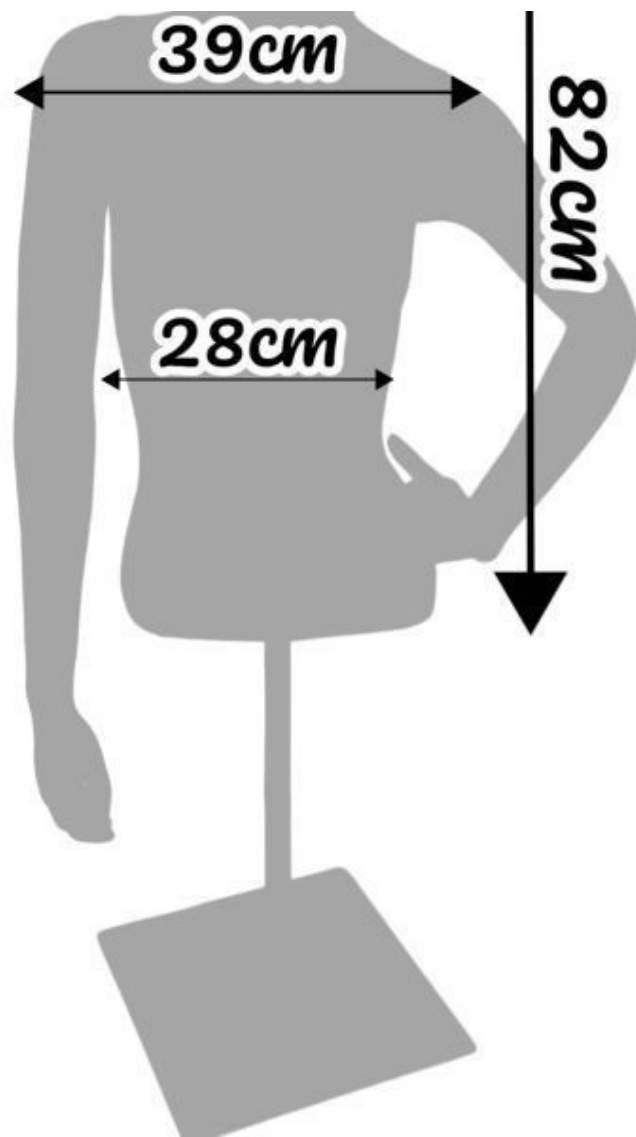

CARACTÉRISTIQUES

Marque	Bust shopping
Base	Métal carré
Fixation	
Ref	tor-man-fem-3874
ID	3874
Délai de livraison	1-5 jours ouvrés
Catégorie	Bustes couture femme
Type	Bustes mannequins

DÉTAIL