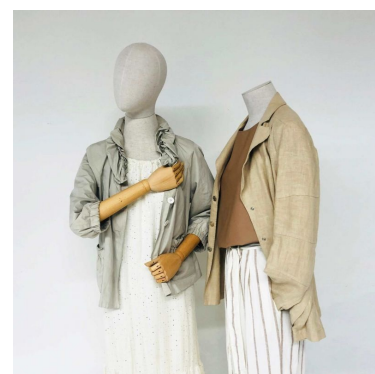

Buste tissu féminin tête et bras sur base à roulettes **375,00 €H.T.**

Bustes couture femme

CARACTÉRISTIQUES

Marque	Bust shopping
Base	
Fixation	Fesse
Couleur	Ivoire
Ref	bus-tis-fem-3845
ID	3845
Délai de livraison	1-5 jours ouvrés
Catégorie	Bustes couture femme
Type	Bustes mannequins

DÉTAIL

Ce buste en tissu haut de gamme, accompagné d'une tête et de bras, apporte une touche de réalisme et de sophistication à votre présentation de produits. Sa base à roulettes offre une flexibilité optimale pour une mise en scène dynamique et captivante. Adapté pour exposer vêtements, accessoires ou nouvelles collections, les bustes Mannequin Shopping mettent en valeur votre marchandise de manière exceptionnelle. Ils attirent l'attention des clients, stimulant ainsi l'intérêt et favorisant les ventes. Dimensions :

- Epaulés: 32 cm
- Poitrine: 83 cm
- Taille: 60 cm
- Hanches: 90 cm

DESCRIPTION

Mannequin de Vitrine Féminin Tête et Bras sur Base à Roulettes À la recherche d'un **mannequin de vitrine** élégant pour votre **agencement de magasin**? Découvrez notre Buste tissu féminin, équipement parfait pour le **commerce de détail**. Ce buste en tissu haut de gamme, doté d'une tête et de bras, ajoute une touche de réalisme et de sophistication à votre présentation de produits. Sa base à roulettes offre une flexibilité optimale pour une **mise en scène dynamique**. Idéal pour exposer des vêtements, accessoires ou nouvelles collections, ce **buste de mannequin** met en valeur votre marchandise, attirant ainsi l'attention des clients et stimulant les ventes.

Buste tissuféminin tête et bras sur base à roulettes