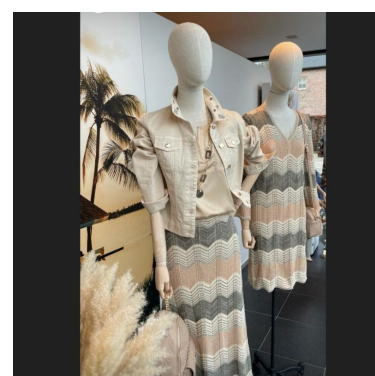

Buste tissu féminin tête et bras sur base à roulettes **375,00 €H.T.**

Bustes couture femme

CARACTÉRISTIQUES

Marque	Bust shopping
Base	
Fixation	Fesse
Couleur	Ivoire
Ref	bus-tis-fem-3845
ID	3845
Délai de livraison	1-5 jours ouvrés
Catégorie	Bustes couture femme
Type	Bustes mannequins

DÉTAIL

Ce buste en tissu haut de gamme, accompagné d'une tête et de bras, apporte une touche de réalisme et de sophistication à votre présentation de produits. Sa base à roulettes offre une flexibilité optimale pour une mise en scène dynamique et captivante. Adapté pour exposer vêtements, accessoires ou nouvelles collections, les bustes Mannequin Shopping mettent en valeur votre marchandise de manière exceptionnelle. Ils attirent l'attention des clients, stimulant ainsi l'intérêt et favorisant les ventes. Dimensions :

- Epaulés: 32 cm
- Poitrine: 83 cm
- Taille: 60 cm
- Hanches: 90 cm

DESCRIPTION

Mannequin de Vitrine Féminin Tête et Bras sur Base à Roulettes À la recherche d'un **mannequin de vitrine** élégant pour votre **agencement de magasin**? Découvrez notre Buste tissu féminin, équipement parfait pour le **commerce de détail**. Ce buste en tissu haut de gamme, doté d'une tête et de bras, ajoute une touche de réalisme et de sophistication à votre présentation de produits. Sa base à roulettes offre une flexibilité optimale pour une **mise en scène dynamique**. Idéal pour exposer des vêtements, accessoires ou nouvelles collections, ce **buste de mannequin** met en valeur votre marchandise, attirant ainsi l'attention des clients et stimulant les ventes.

Buste tissuféminin tête et bras sur base à roulettes