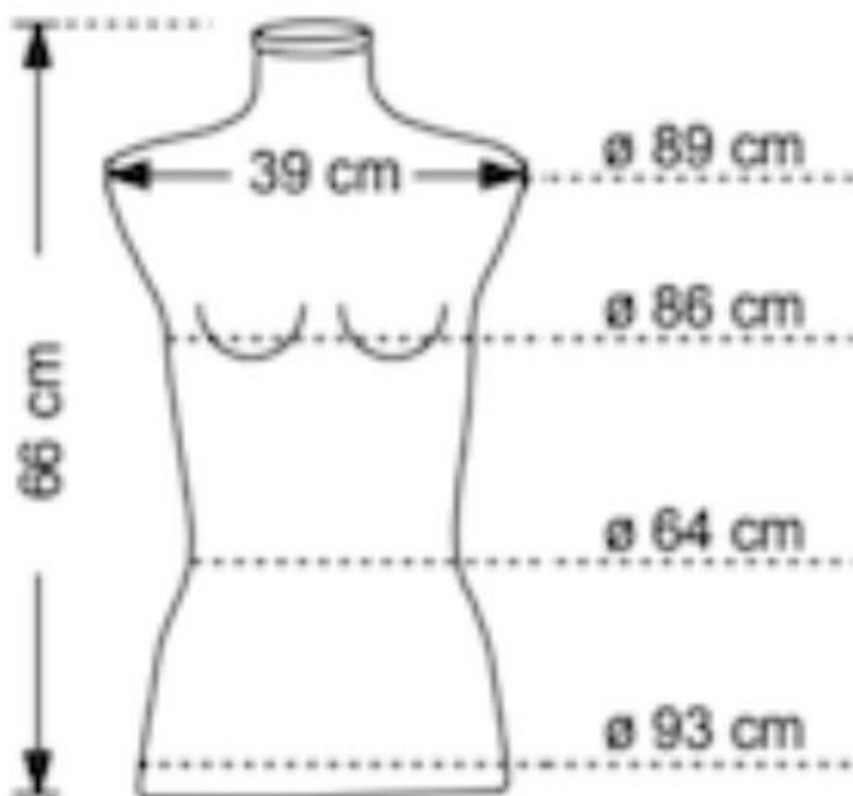

TORSO 3/4

CARACTÉRISTIQUES

Marque	Bust shopping
Base	Métal ronde
Fixation	Fesse
Couleur	Beige
Ref	bus-fem-en-3171
ID	3171
Délai de livraison	3-4 semaines
Catégorie	Bustes couture femme
Type	Bustes mannequins

DÉTAIL

Ce buste de mannequin femme en lin blanc, mesure 146 / 180 cm de Hauteur, est la base en chrome mesure 33 cm. Mannequins Shopping vous propose des mannequins et des bustes : bustes femmes, bustes hommes, bustes enfants de haute qualité. Inclus avec les modèles des bases en métal, en bois ou sur roulette.