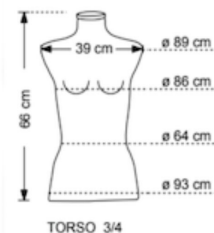

Buste femme en lin avec base métallique 305,00 €H.T.

Bustes couture femme

CARACTÉRISTIQUES

Marque	Bust shopping
Base	Métal ronde
Fixation	Fesse
Couleur	Beige
Ref	bus-fem-en-3171
ID	3171
Délai de livraison	3-4 semaines
Catégorie	Bustes couture femme
Type	Bustes mannequins

DÉTAIL

Ce buste de mannequin femme en lin blanc, mesure 146 / 180 cm de Hauteur, est la base en chrome mesure 33 cm. Mannequins Shopping vous propose des mannequins et des bustes : bustes femmes, bustes hommes, bustes enfants de haute qualité. Inclus avec les modèles des bases en métal, en bois ou sur roulette.

DESCRIPTION

Buste mannequin femme en lin blanc sans bras et fixation métallique. **Ce buste de vêtement femme** est idéal pour présenter vos collections de vêtements pour femme, avec sa couleur blanc intemporel ce buste couture femme s'adapte à tous type de boutique ou showroom. **Le buste vitrine pour femme** blanc permet de mettre en valeur des vêtements de haut de haut du corps.

Buste femme en lin avec base métallique