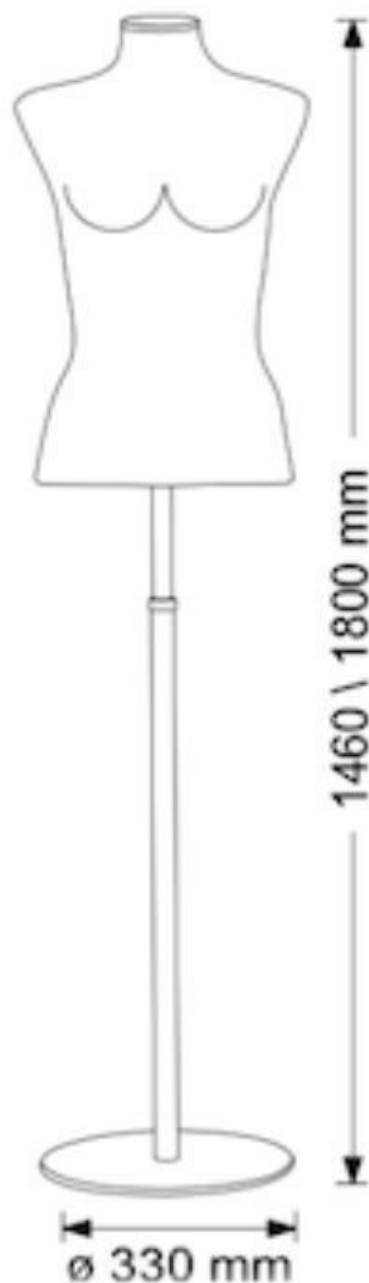

CARACTÉRISTIQUES

Marque	Bust shopping
Base	Métal ronde
Fixation	Fesse
Couleur	Beige
Ref	bus-fem-en-3171
ID	3171
Délai de livraison	3-4 semaines
Catégorie	Bustes couture femme
Type	Bustes mannequins

DÉTAIL

Ce buste de mannequin femme en lin blanc, mesure 146 / 180 cm de Hauteur, est la base en chrome mesure 33 cm. Mannequins Shopping vous propose des mannequins et des bustes : bustes femmes, bustes hommes, bustes enfants de haute qualité. Inclus avec les modèles des bases en métal, en bois ou sur roulette.

Buste femme en lin avec base métallique

Bustes couture femme - Photo n° 3