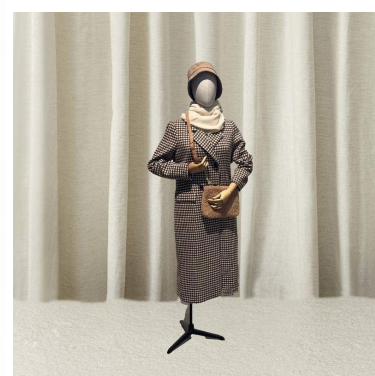

Buste femme avec tissu taille 44 **375,00 €H.T.**

Bustes couture femme

CARACTÉRISTIQUES

Marque	Bust shopping
Base	Tripod métal
Fixation	Pied
Couleur	Ivoire
Ref	bus-fem-ave-3633
ID	3633
Délai de livraison	1-5 jours ouvrés
Catégorie	Bustes couture femme
Type	Torsos mannequins

DÉTAIL

Dimensions du buste : Hauteur : 103cm Epaulés : 41cm Poitrine : 100cm Taille : 81cm Hanches : 106cm

DESCRIPTION

Ce buste de femme en couture est recouvert de lin, ses bras sont en bois et il est vendu avec sa base en métal tripod. Facile à habiller et à accessoriser, il saura apporter de la diversité à votre magasin ou à votre vitrine. Vendu en taille 44, il pourra mettre en valeur vos vêtements pour femme Grande Taille, durant toute l'année, à chaque saison. Grâce à sa couture et à sa base en métal tripod, ce buste vous garanti durabilité et qualité.

Buste femme avec tissu taille 44

Bustes couture femme - Photo n° 1

CARACTÉRISTIQUES

Marque	Bust shopping
Base	Tripod métal
Fixation	Pied
Couleur	Ivoire
Ref	bus-fem-ave-3633
ID	3633
Délai de livraison	1-5 jours ouvrés
Catégorie	Bustes couture femme
Type	Torsos mannequins

DÉTAIL

Dimensions du buste : Hauteur : 103cm Epaulés : 41cm Poitrine : 100cm Taille : 81cm Hanches : 106cm

Buste femme avec tissu taille 44

Bustes couture femme - Photo n° 2

CARACTÉRISTIQUES

Marque	Bust shopping
Base	Tripod métal
Fixation	Pied
Couleur	Ivoire
Ref	bus-fem-ave-3633
ID	3633
Délai de livraison	1-5 jours ouvrés
Catégorie	Bustes couture femme
Type	Torsos mannequins