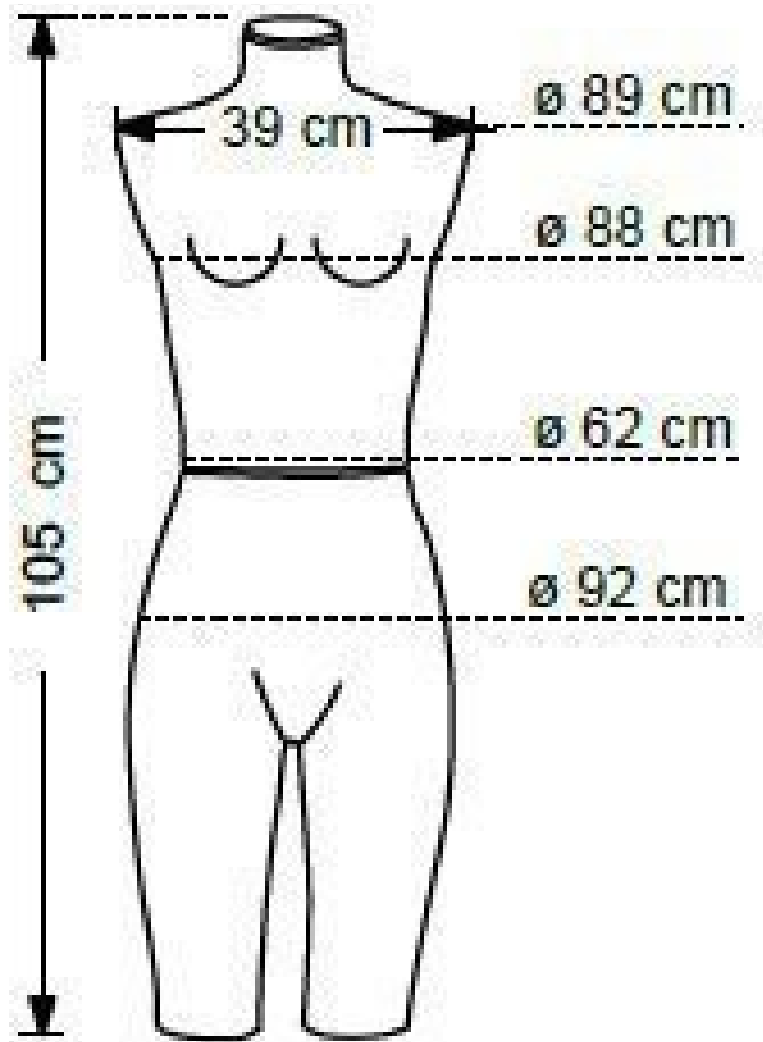

CARACTÉRISTIQUES

Marque	Bust shopping
Base	Métal carré
Fixation	Fesse
Couleur	Noir
Ref	bus-cou-man-3165
ID	3165
Délai de livraison	3-4 semaines
Catégorie	Bustes couture femme
Type	Bustes mannequins

DÉTAIL

Bustes en tissu femme avec départ de jambes. Ce buste de mannequin vitrine femme est recouvert de tissu en elastane noir.

Base chromée 30*40cm.

Hauteur du buste avec sa base : 148cm à 180cm