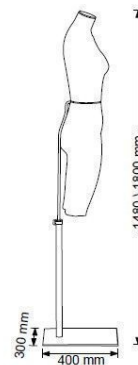

Bustes couture femme

CARACTÉRISTIQUES

Marque	Bust shopping
Base	Métal carré
Fixation	Fesse
Couleur	Noir
Ref	bus-cou-man-3165
ID	3165
Délai de livraison	3-4 semaines
Catégorie	Bustes couture femme
Type	Bustes mannequins

DÉTAIL

Bustes en tissu femme avec départ de jambes. Ce buste de mannequin vitrine femme est recouvert de tissu en elastane noir.

Base chromée 30*40cm.

Hauteur du buste avec sa base : 148cm à 180cm

DESCRIPTION

Bustes en tissu femme avec départ de jambes. Ce buste de mannequin vitrine femme est recouvert de tissu en elastane noir.

Base chromée 30*40cm.

Hauteur du buste avec sa base : 148cm à 180cm

Buste couture mannequin femme noir

DÉTAIL

Bustes en tissu femme avec départ de jambes. Ce buste de mannequin vitrine femme est recouvert de tissu en elastane noir.

Base chromée 30*40cm.

Hauteur du buste avec sa base : 148cm à 180cm

Buste couture mannequin femme noir