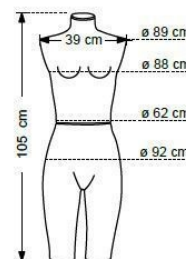

MANNEQUINS
SHOPPING

MANNEQUINS DE VITRINE, BUSTE MANNEQUIN, ET AGENCEMENT DE MAGASIN

+33 1 84 80 80 09 - info@mannequins-shopping.com

<https://www.mannequins-shopping.com>

Buste couture mannequin femme noir **225,00 €H.T.**

Bustes couture femme

CARACTÉRISTIQUES

Marque	Bust shopping
Base	Métal carré
Fixation	Fesse
Couleur	Noir
Ref	bus-cou-man-3165
ID	3165
Délai de livraison	3-4 semaines
Catégorie	Bustes couture femme
Type	Bustes mannequins

DÉTAIL

Bustes en tissu femme avec départ de jambes. Ce buste de mannequin vitrine femme est recouvert de tissu en elastane noir.

Base chromée 30*40cm.

Hauteur du buste avec sa base : 148cm à 180cm

DESCRIPTION

Buste couture mannequin femme noir, avec fixation en métal. Ce buste de vêtement femme, est idéal pour présenter vos dernières collections de vêtements femme,

Buste couture mannequin femme noir