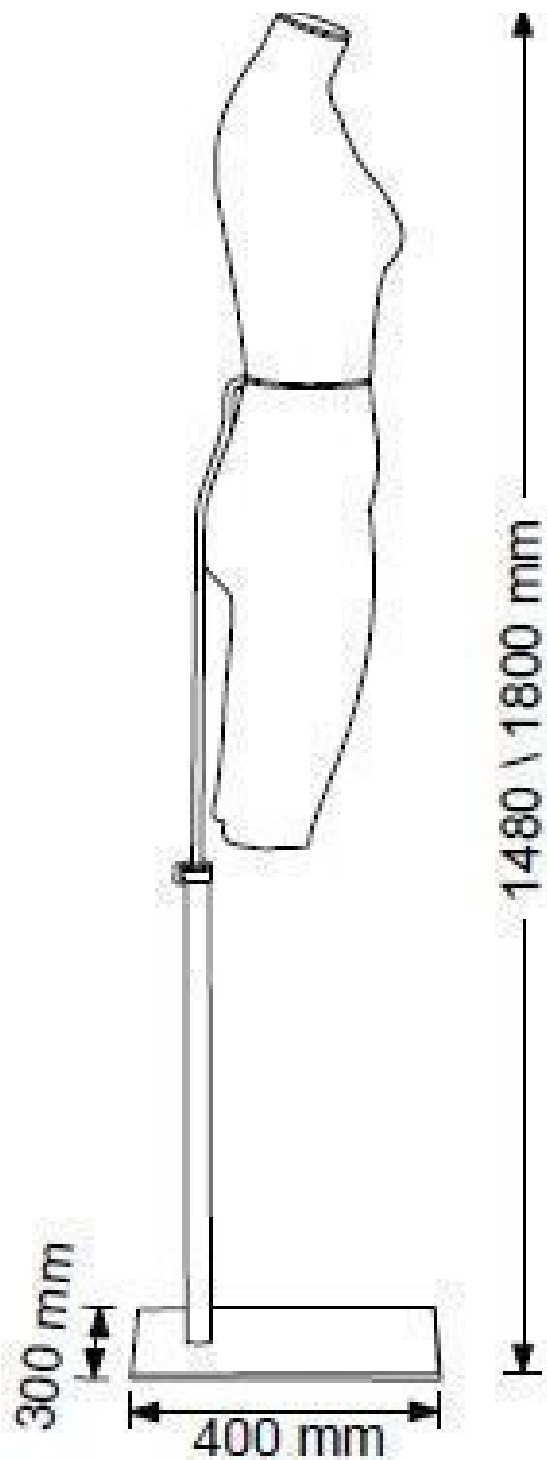

CARACTÉRISTIQUES

Marque	Bust shopping
Base	Métal carré
Fixation	Fesse
Couleur	Noir
Ref	bus-cou-man-3165
ID	3165
Délai de livraison	3-4 semaines
Catégorie	Bustes couture femme
Type	Bustes mannequins

DÉTAIL

Bustes en tissu femme avec départ de jambes. Ce buste de mannequin vitrine femme est recouvert de tissu en elastane noir.

Base chromée 30*40cm.

Hauteur du buste avec sa base : 148cm à 180cm

Buste couture mannequin femme noir

Bustes couture femme - Photo n° 3