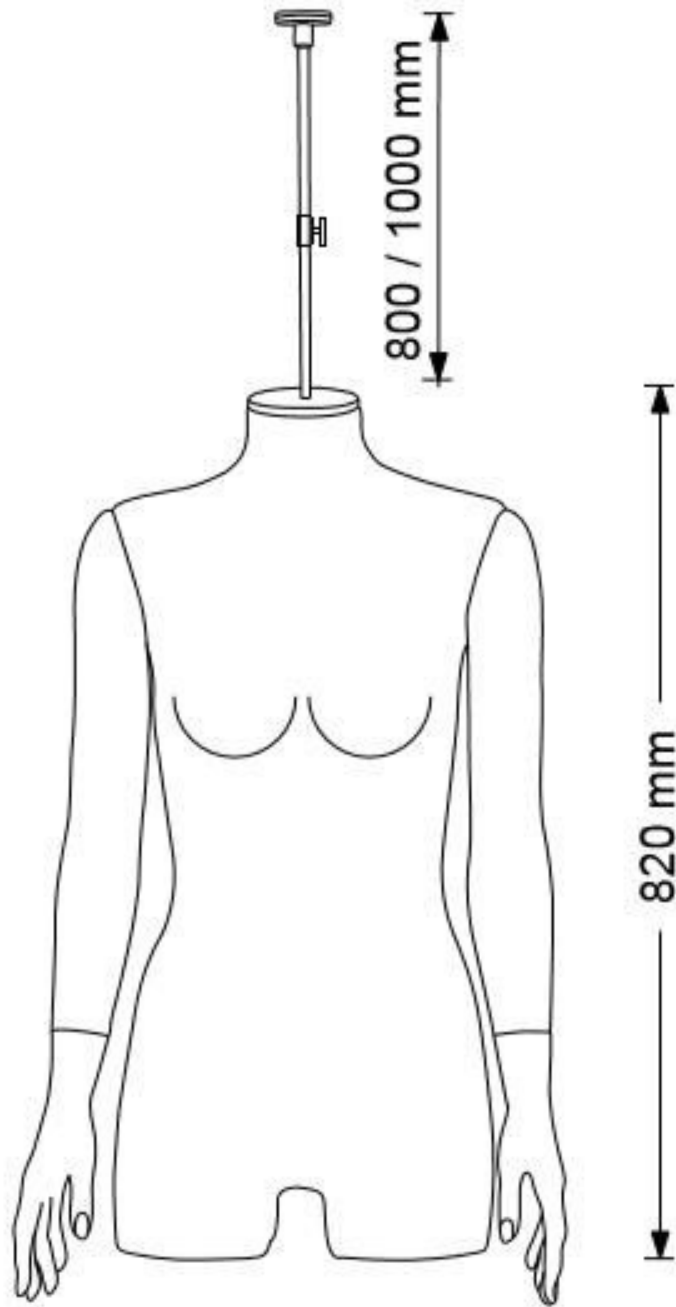

Buste couture femme suspendu avec bras

Bustes couture femme - Photo n° 2

CARACTÉRISTIQUES

Marque	Bust shopping
Base	
Fixation	
Couleur	Ivoire
Ref	bus-cou-fem-2878
ID	2878
Délai de livraison	1-5 jours ouvrés
Catégorie	Bustes couture femme
Type	Bustes mannequins

DÉTAIL

Nos mannequins vitrine et bustes professionnels suspendus sont indispensables pour compléter l'aménagement de votre boutique de prêt-à-porter et dynamiser vos mises en scène dans vos vitrines. Nos bustes couture suspendus et mannequins d'exposition avec tête ou sans tête, buste couture suspendus avec bras ou encore buste lingerie.

Notre gamme de bustes couture est si complète que vous êtes sûrs de trouver le produit le plus valorisant pour vos collections et animer votre commerce, boutique ou showroom.

Buste couture femme suspendu avec bras