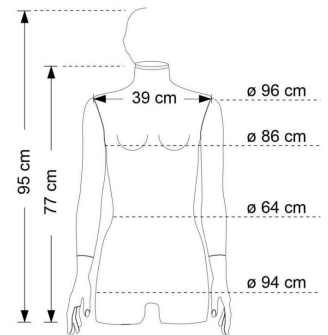

Buste couture femme suspendu avec bras **284,00 €H.T.**

Bustes couture femme

CARACTÉRISTIQUES

Marque	Bust shopping
Base	
Fixation	
Couleur	Ivoire
Ref	bus-cou-fem-2878
ID	2878
Délai de livraison	1-5 jours ouvrés
Catégorie	Bustes couture femme
Type	Bustes mannequins

Notre gamme de bustes couture est si complète que vous êtes sûrs de trouver le produit le plus valorisant pour vos collections et animer votre commerce, boutique ou showroom.

DESCRIPTION

Buste couture femme suspendu avec bras.
Torse anatomique femme suspendu en tissu ivoire élasthanne avec adj. Chromé.
Attache 800 / 1000mm
Finition du mât et du capuchon: chrome