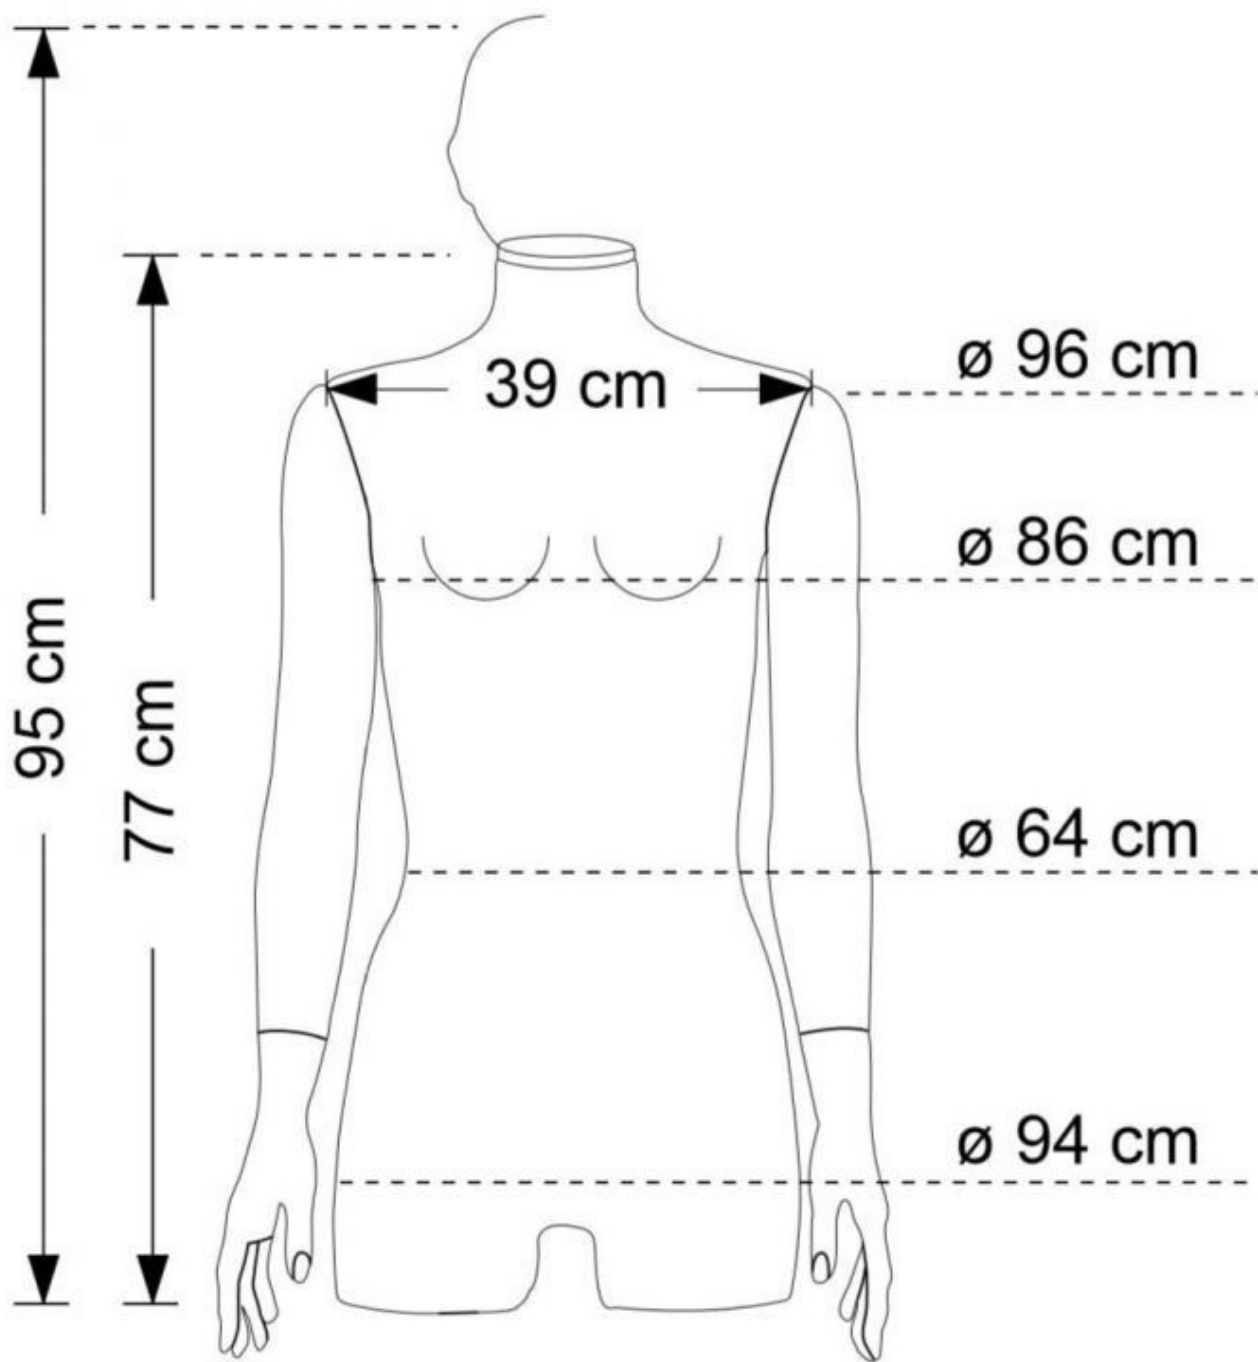

Bustes couture femme - Photo n° 3

CARACTÉRISTIQUES

Marque	Bust shopping
Base	
Fixation	
Couleur	Ivoire
Ref	bus-cou-fem-2878
ID	2878
Délai de livraison	1-5 jours ouvrés
Catégorie	Bustes couture femme
Type	Bustes mannequins

DÉTAIL

Nos mannequins vitrine et bustes professionnels suspendus sont indispensables pour compléter l'aménagement de votre boutique de prêt-à-porter et dynamiser vos mises en scène dans vos vitrines. Nos bustes couture suspendus et mannequins d'exposition avec tête ou sans tête, buste couture suspendus avec bras ou encore buste lingerie.

Notre gamme de bustes couture est si complète que vous êtes sûrs de trouver le produit le plus valorisant pour vos collections et animer votre commerce, boutique ou showroom.