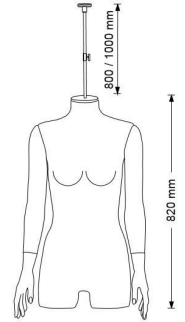

Buste couture femme suspendu avec bras **284,00 €H.T.**

Bustes couture femme

CARACTÉRISTIQUES

Marque	Bust shopping
Base	
Fixation	
Couleur	Ivoire
Ref	bus-cou-fem-2878
ID	2878
Délai de livraison	1-5 jours ouvrés
Catégorie	Bustes couture femme
Type	Bustes mannequins

Notre gamme de bustes couture est si complète que vous êtes sûrs de trouver le produit le plus valorisant pour vos collections et animer votre commerce, boutique ou showroom.

DESCRIPTION

Buste couture femme suspendu avec bras.
Torse anatomique femme suspendu en tissu ivoire élasthanne avec adj. Chromé.
Attache 800 / 1000mm
Finition du mât et du capuchon: chrome