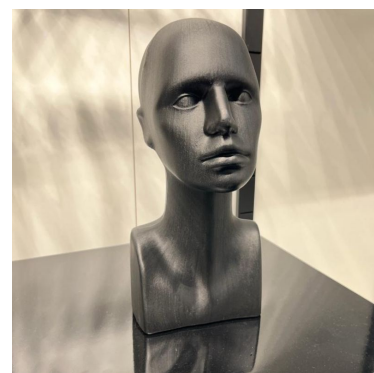

Tête de mannequin vitrine femme en plastique blanc 15,00 €H.T.

Tête mannequin vitrine

CARACTÉRISTIQUES

Marque	Mannequins vitrine
Base	
Fixation	Pas de fixation
Couleur	Blanc
Ref	tet-de-man-2003
ID	2003
Délai de livraison	1-5 jours ouvrés
Catégorie	Tête mannequin vitrine
Type	Accessoires mannequins

DÉTAIL

p.p1 {margin: 0.0px 0.0px 0.0px 0.0px; font: 12.0px 'Helvetica Neue'; color: #454545} Mannequins Shopping, spécialiste en mannequins de vitrine et agencement pour magasins, vous propose toute une gamme de têtes de mannequins : tête de femme, tête d'homme, tête d'enfant pour mannequins de magasin. Disponible dans le coloris de votre choix : blanc et noir, à poser à la hauteur que vous désirez et selon vos besoins. Nos têtes de mannequin de vitrine sont disponibles en promotion sur notre site internet.

DESCRIPTION

Tête de Mannequin de Vitrine en Plastique Blanche Cette **tête de mannequin de vitrine** en plastique blanche est l'accessoire parfait pour mettre en valeur vos collections féminines. Avec des dimensions de hauteur 39cm, de largeur 18cm et de profondeur 22cm, elle offre une présentation élégante et réaliste de vos produits.

- Dimensions : Hauteur 39cm, Largeur 18cm, Profondeur 22cm Cettetête de mannequin vitrine femme
- Matériau : Plastique
- Couleur : Blanche

Tête de mannequin vitrine femme en plastique blanc

est parfaite pour présenter des chapeaux, des lunettes, des bijoux et d'autres accessoires avec style et sophistication. Sa couleur blanche neutre s'intègre facilement à tout type de décor