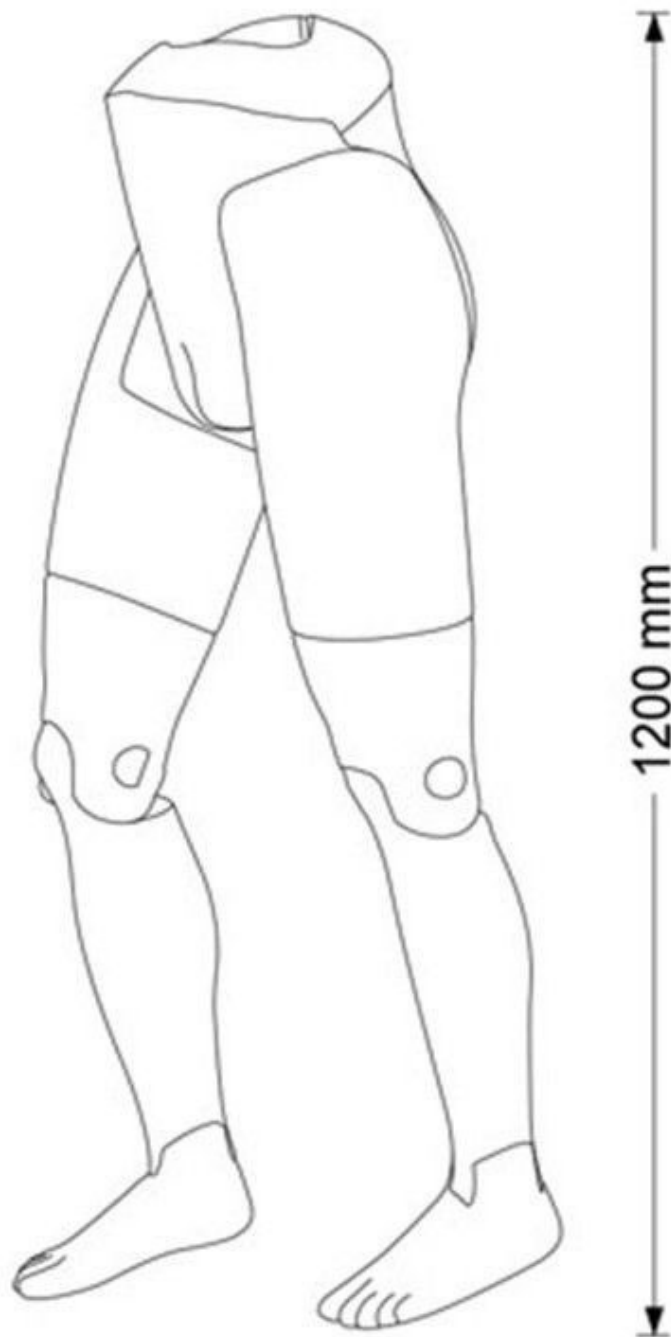

Jambe de mannequin flexible homme sur base coloris noir

Jambes mannequins vitrine - Photo n° 1

CARACTÉRISTIQUES

Marque	Mannequins vitrine
Base	Métal rectangle
Fixation	Fesse
Couleur	Noir
Ref	jam-de-man-2806
ID	2806
Délai de livraison	1-5 jours ouvrés
Catégorie	Jambes mannequins vitrine
Type	Mannequins vitrine

DÉTAIL

Colour: Black
Components: 280x380 mm chrome base
Packing: single box h.810x410x410 mm

Jambe de mannequin flexible homme sur base coloris noir

Jambes mannequins vitrine - Photo n° 2

CARACTÉRISTIQUES

Marque	Mannequins vitrine
Base	Métal rectangle
Fixation	Fesse
Couleur	Noir
Ref	jam-de-man-2806
ID	2806
Délai de livraison	1-5 jours ouvrés
Catégorie	Jambes mannequins vitrine
Type	Mannequins vitrine

DÉTAIL

Colour: Black
Components: 280x380 mm chrome base
Packing: single box h.810x410x410 mm

Jambe de mannequin flexible homme sur base coloris noir

Jambes mannequins vitrine - Photo n° 3

CARACTÉRISTIQUES

Marque	Mannequins vitrine
Base	Métal rectangle
Fixation	Fesse
Couleur	Noir
Ref	jam-de-man-2806
ID	2806
Délai de livraison	1-5 jours ouvrés
Catégorie	Jambes mannequins vitrine
Type	Mannequins vitrine