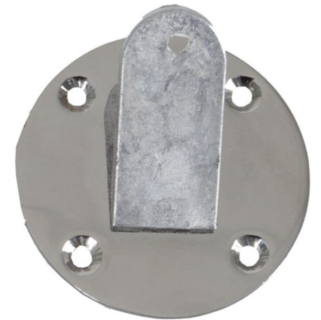

Jambe de mannequin femme gris 79,00 €H.T. Jambes mannequins vitrine

CARACTÉRISTIQUES

Marque	Mannequins vitrine
Base	
Fixation	Pas de fixation
Couleur	Gris
Ref	jam-de-man-4070
ID	4070
Délai de livraison	1-5 jours ouvrés
Catégorie	Jambes mannequins vitrine
Type	Accessoires mannequins

DÉTAIL

Caractéristiques de la Jambe de Mannequin Femme Gris

- **Matériau Robuste:** Fabriqué en résine synthétique renforcée de fibre de verre pour une durabilité accrue
- **Montage Mural:** Facilement démontable pour les présentations clients, offrant une flexibilité maximale
- **Finition Élégante:** Avec une finition élégante et un joint anti-saleté pour une présentation soignée
- **Couleur Moderne:** Gris similaire à RAL7042 pour une esthétique contemporaine

Affichez l'élégance et la fonctionnalité avec notre Jambe de Mannequin Femme Gris, parfait pour mettre en valeur vos produits dans votre vitrine ou lors de vos présentations

DESCRIPTION

Jambe de Mannequin Femme Gris Exprimez la détermination avec notre Jambe de Mannequin Femme Gris, un accessoire élégant pour la présentation de bas, bandages et orthèses. **Dimensions:**

- Hauteur 67 cm,
- Largeur 14 cm,
- Profondeur 46 cm,
- Circonférence en bas 21 cm,
- Circonférence supérieure 47 cm

Jambe de mannequin femme gris