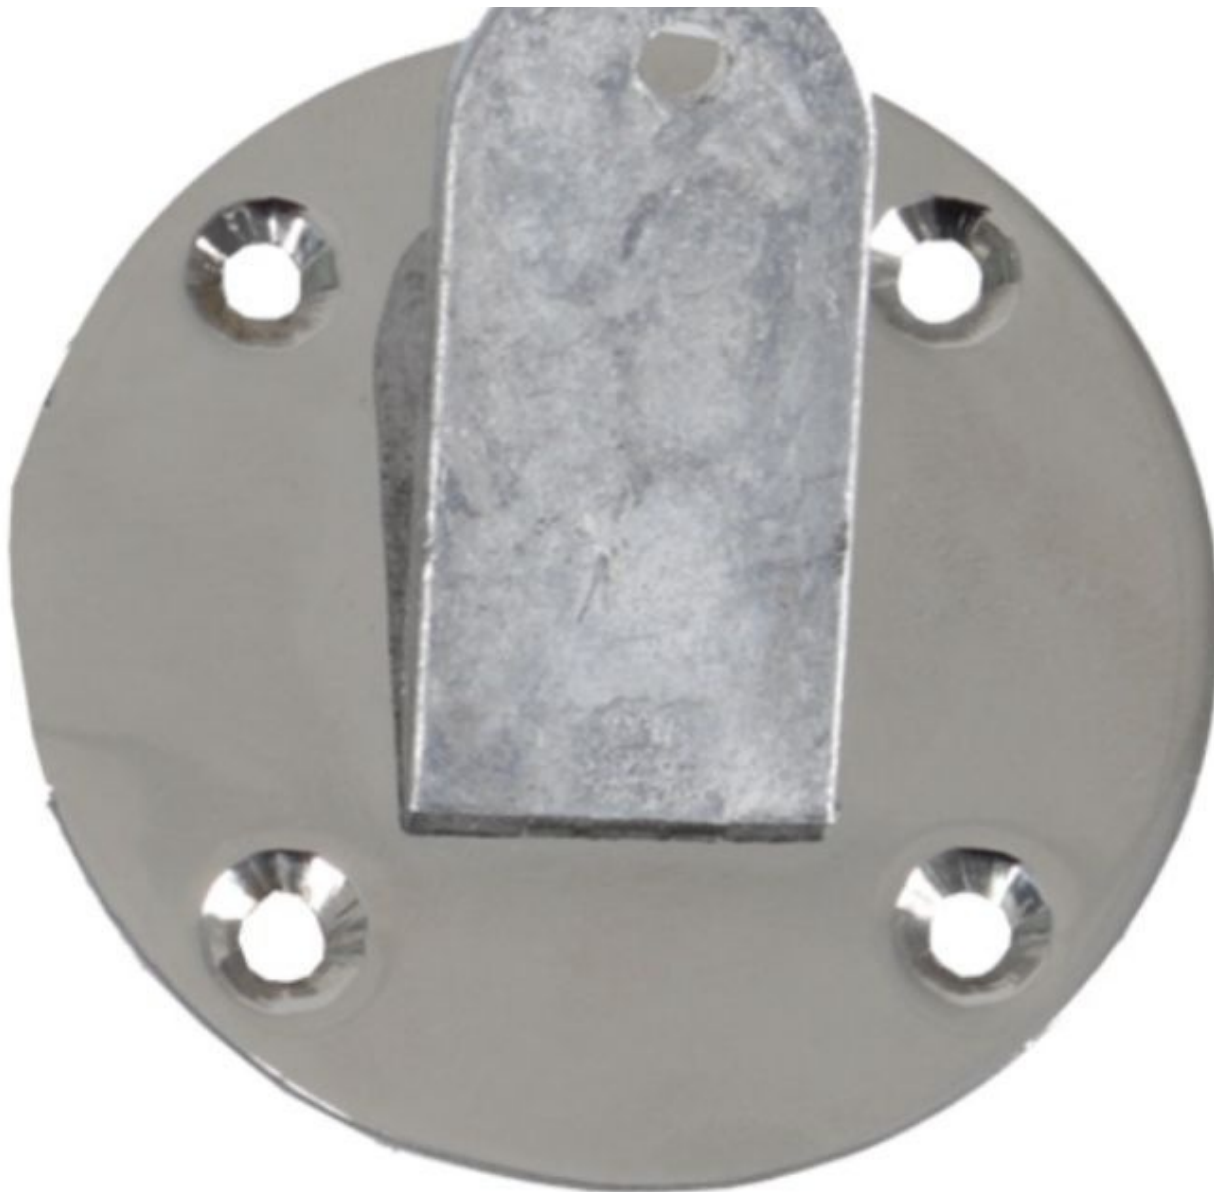

CARACTÉRISTIQUES

Marque	Mannequins vitrine
Base	Pas de fixation
Fixation	Gris
Couleur	jam-de-man-4070
Ref	4070
ID	1-5 jours ouvrés
Délai de livraison	Jambes mannequins vitrine
Catégorie	Accessoires mannequins
Type	

DÉTAIL

Caractéristiques de la Jambe de Mannequin Femme Gris

- **Matériau Robuste:** Fabriqué en résine synthétique renforcée de fibre de verre pour une durabilité accrue
- **Montage Mural:** Facilement démontable pour les présentations clients, offrant une flexibilité maximale
- **Finition Élégante:** Avec une finition élégante et un joint anti-saleté pour une présentation soignée
- **Couleur Moderne:** Gris similaire à RAL7042 pour une esthétique contemporaine

Affichez l'élégance et la fonctionnalité avec notre Jambe de Mannequin Femme Gris, parfait pour mettre en valeur vos produits dans votre vitrine ou lors de vos présentations client.