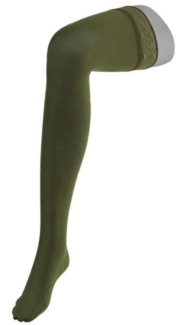

Jambe de mannequin femme gris 79,00 €H.T. Jambes mannequins vitrine

CARACTÉRISTIQUES

Marque	Mannequins vitrine
Base	
Fixation	Pas de fixation
Couleur	Gris
Ref	jam-de-man-4070
ID	4070
Délai de livraison	1-5 jours ouvrés
Catégorie	Jambes mannequins vitrine
Type	Accessoires mannequins

DÉTAIL

Caractéristiques de la Jambe de Mannequin Femme Gris

- **Matériau Robuste:** Fabriqué en résine synthétique renforcée de fibre de verre pour une durabilité accrue
- **Montage Mural:** Facilement démontable pour les présentations clients, offrant une flexibilité maximale
- **Finition Élégante:** Avec une finition élégante et un joint anti-saleté pour une présentation soignée
- **Couleur Moderne:** Gris similaire à RAL7042 pour une esthétique contemporaine

Affichez l'élégance et la fonctionnalité avec notre Jambe de Mannequin Femme Gris, parfait pour mettre en valeur vos produits dans votre vitrine ou lors de vos présentations

DESCRIPTION

Jambe de Mannequin Femme Gris Exprimez la détermination avec notre Jambe de Mannequin Femme Gris, un accessoire élégant pour la présentation de bas, bandages et orthèses. **Dimensions:**