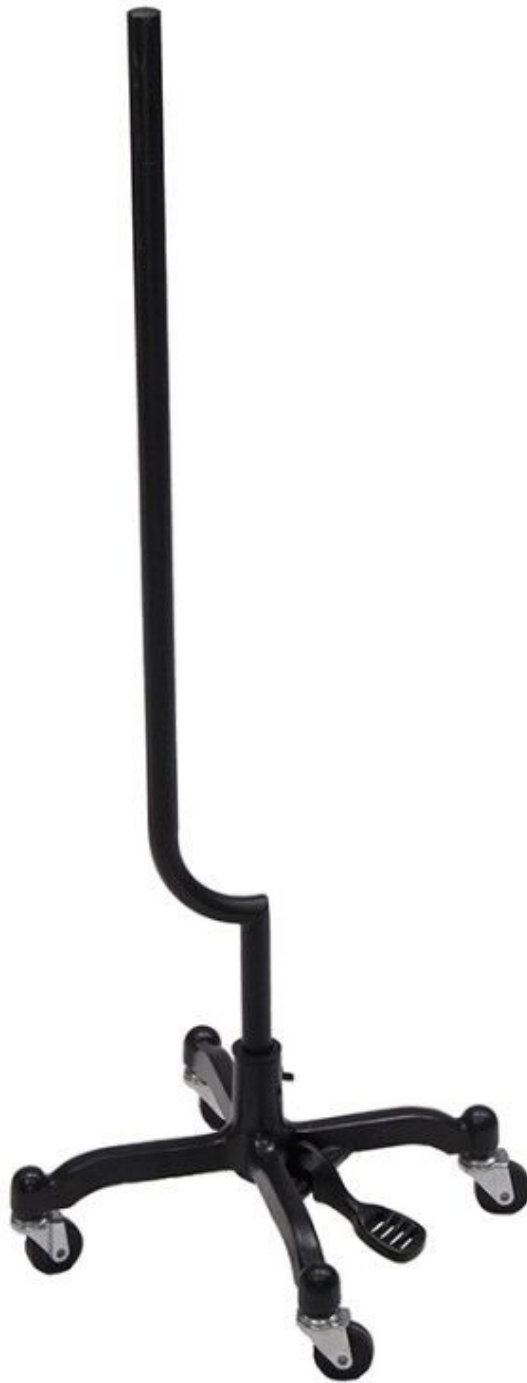

Bases - Photo n° 1

CARACTÉRISTIQUES

Marque	Bust shopping
Base	
Fixation	Pied
Couleur	Noir
Ref	bas-rou-pou-2800
ID	2800
Délai de livraison	1-5 jours ouvrés
Catégorie	Bases
Type	Accessoires mannequins

DÉTAIL

Mannequins Shopping, spécialiste en mannequins de vitrine et agencement de magasins, vous propose toute une gamme d'accessoires professionnels pour bustes de mannequins conçus pour répondre à vos besoins d'agencement : trépied en bois, trépied en metal, trépied en acier, à des prix défiants toute concurrence. Sur Mannequins Shopping différents modèles et coloris sont à votre disposition en promotions. Compatibles avec tous nos bustes hommes, bustes femmes et bustes enfants.