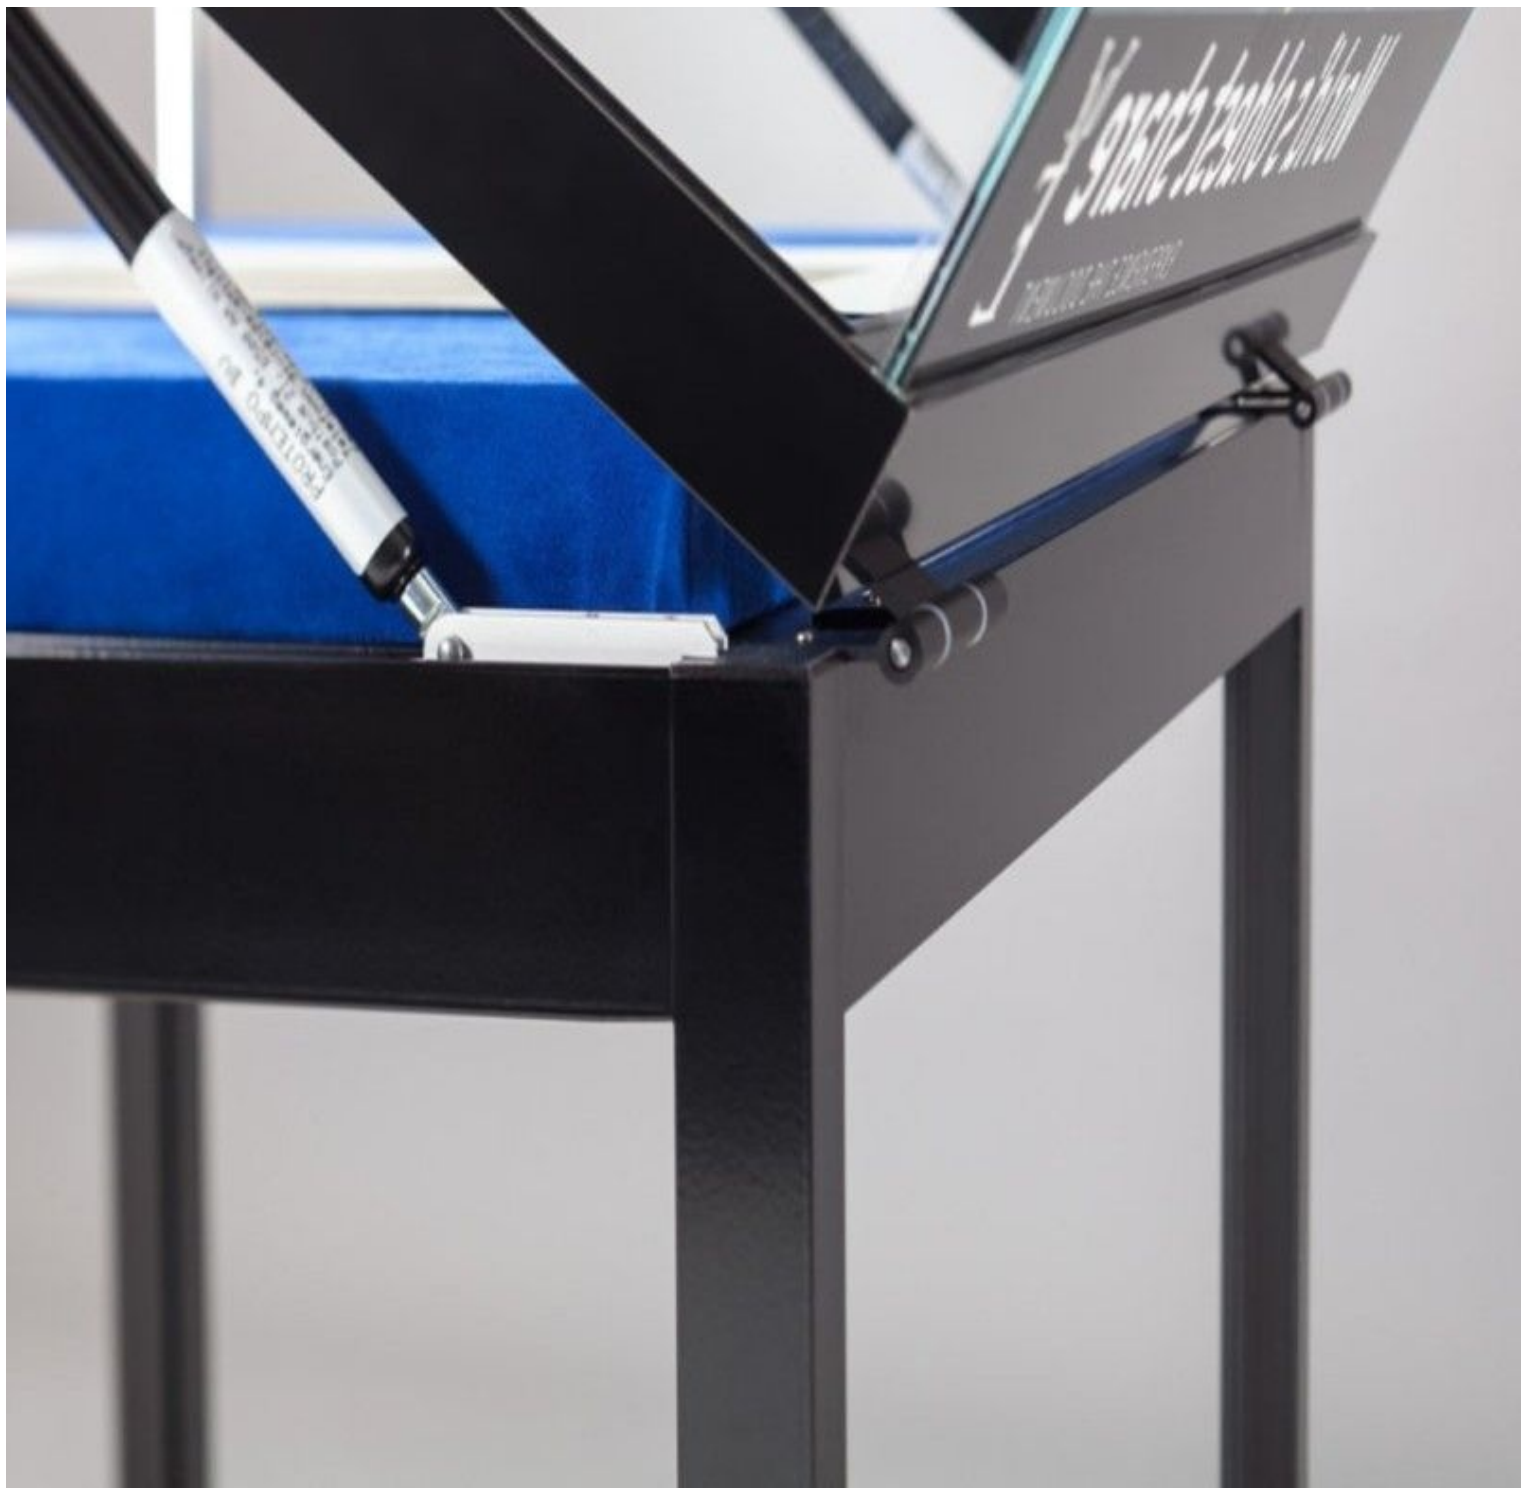

ESPECIFICACIONES

Marca	Mobilier shopping
Base	
Fijación	Sin fijación
Colore	Noir
Ref	vit-noi-ave-3292
ID	3292
Fecha de entrega	4-5 semanas
Categoría	Vitrinas por exposicion
Tipo	Mobiliarios de tiendas

DETAIL

Das Ausstellungsschaufenster ist ideal für die Ausstellung von Artikeln im Geschäft oder im Geschäft, das Schaufenster ist schlicht und sauber. Kaross des Schaufenster-Möbels: - Abmessungen 100 x 60 x 92 cm -Glocke aus Profil-Ring-Glas mit 2 Griffen und 2 Zylinder-Schlösser -Scharniere auf der Rückseite und können mit Gasfedern geöffnet werden -verstellbare Füße