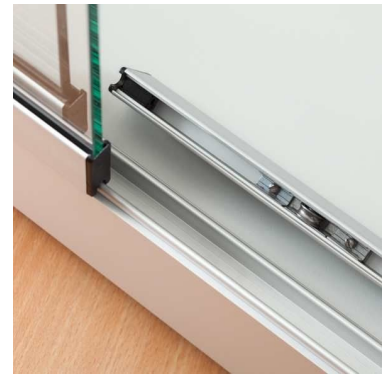

MANNEQUINS
SHOPPING

MANIQUIES, BUSTOS Y MOBILIARIO PARA TIENDAS

+33 1 84 80 80 09 - info@mannequins-shopping.com

<https://www.mannequins-shopping.com>

Vitrina de lujo gris claro de 100 cm de ancho **915,00 € sin IVA**

Vitrinas autoportantes

ESPECIFICACIONES

Marca	Vitrine
Base	
Fijación	
Colore	Metal
Ref	vit-de-lux-2802
ID	2802
Fecha de entrega	4-5 semanas
Categoría	Vitrinas autoportantes
Tipo	Mobiliarios de tiendas

DETAIL

Vitrina de lujo en Super promoción temporal! Entrega y montaje gratis. Ideal para almacenar sus objetos pequeños y resaltarlos en esta vitrina de línea limpia. Ventana de encimera para desarrollar compras de corte de corazón, escaparate para activar una última compra en la caja, ventana de columna para alta visibilidad, ventana de pared para ahorrar espacio o escaparate de diseño para sublimar productos que necesariamente tenemos el escaparate de muebles o la ventana de exposición para usted.

DESCRIPTION

Vitrina de lujo gris claro de 100 cm de ancho completamente ensamblado / Entrega desde stock.

Tamaño:

Ancho 100 cm

Profundidad 40 cm.

Altura 197,2 cm

- Perfil de aluminio de 32 mm en ángulo

- Perfil inferior 60 mm y perfil superior 32 mm

- Vidrio de seguridad templado completo

- Ventanas corredoras con cierre de botón y cierre de seguridad

Vitrina de lujo gris claro de 100 cm de ancho