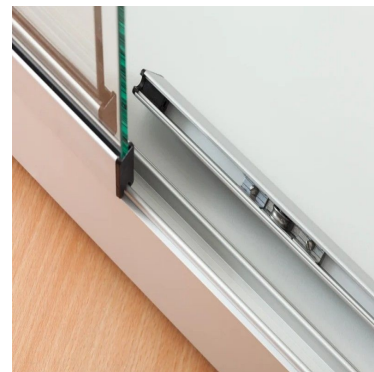

MANNEQUINS
SHOPPING

MANIQUES, BUSTOS Y MOBILIARIO PARA TIENDAS

+33 1 84 80 80 09 - info@mannequins-shopping.com

<https://www.mannequins-shopping.com>

Ventana de columna plateada de 120 cm **1 260,00 €sin IVA**

Vitrinas autoportantes

ESPECIFICACIONES

Marca	Mobilier shopping
Base	Sin fijación
Fijación	Gris
Colore	vit-col-120-3269
Ref	3269
ID	3-4 semanas
Fecha de entrega	Vitrinas autoportantes
Categoría	Mobiliarios de tiendas
Tipo	

DETAIL

El escaparate de la columna plateada se adapta a todo tipo de decoración interior con su estilo discreto y despejado.
Carctéristiques de la ventana de columna: -Dimensiones exteriores 120 x 40 x 200 cm -estantes de vidrio flotantes de 4 x 8 mm -2 x 7 vatios LED techo blanco - 2 ventanas correderas de 6 mm con cerradura, rodamiento de bolas y asas afiladas -suelo y techo gris claro

DESCRIPTION

Ventana de columna plateada con 2 puertas correderas e iluminación LED. **La ventana de presentación** es ideal para mostrar sus coleccionables o artículos en la vitrina. Este mueble de ventana con 4 estantes de vidrio templado, 2 ventanas correderas y LED de 2 x 7 vatios. **La vitrina** mide 120 x 40 x 200 cm. Todo el vidrio de esta vitrina es vidrio templado seguro.

Ventana de columna plateada de 120 cm