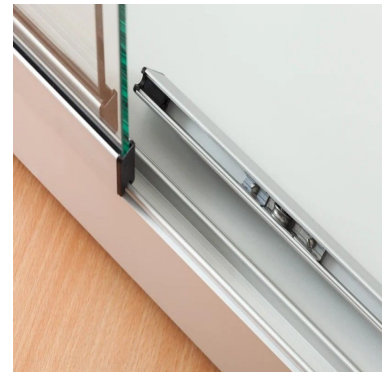

MANNEQUINS
SHOPPING

MANIQUES, BUSTOS Y MOBILIARIO PARA TIENDAS

+33 1 84 80 80 09 - info@mannequins-shopping.com

<https://www.mannequins-shopping.com>

Ventana de columna de 100 cm con iluminación **950,00 € sin IVA** Vitrinas autoportantes

ESPECIFICACIONES

Marca	Mobilier shopping
Base	Sin fijación
Fijación	Gris
Colore	vit-col-100-3267
Ref	3267
ID	3-4 semanas
Fecha de entrega	Vitrinas autoportantes
Categoría	Mobiliarios de tiendas
Tipo	

DETAIL

Ventana de columna con estantes e iluminación LED, ideal para la visualización de objetos en la tienda.
Escaparate de muebles destacados: -dimensiones exteriores 1000 x 400 x 2000 mm -aluminio de cuarto de vuelta, 32 mm -estantes de vidrio flotantes de 4 x 6 mm, ajustables -2 x 7 vatios LED techo blanco caliente -2 ventanas correderas 6 mm de bloqueo avce, rodamiento de bolas y asas afiladas -suelo y techo gris claro

DESCRIPTION

Ventana de columna de color plata con 4 estantes de vidrio personalizados y seguros. **La ventana de presentación** le permite resaltar sus objetos o artículos en la tienda o en casa, los muebles de la ventana es robusto y atemporal. **Nuestra vitrina con estantes** de vidrio flotantes, iluminación LED en el techo y 2 ventanas correderas de 6 mm con cerradura.

Ventana de columna de 100 cm con iluminación