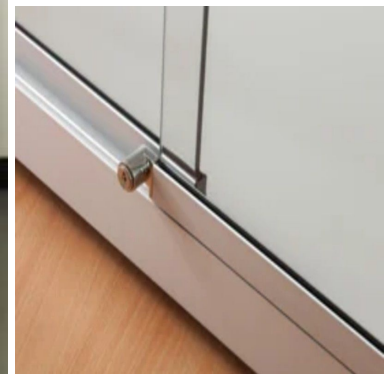

MANNEQUINS
SHOPPING

MANIQUES, BUSTOS Y MOBILIARIO PARA TIENDAS

+33 1 84 80 80 09 - info@mannequins-shopping.com

<https://www.mannequins-shopping.com>

Escaparate con pared perforada de color plateado

Vitrinas autoportantes

1 850,00 €sin IVA

ESPECIFICACIONES

Marca	Mobilier shopping
Base	
Fijación	Sin fijación
Colore	Gris
Ref	vit-ave-mur-3264
ID	3264
Fecha de entrega	4-5 semanas
Categoría	Vitrinas autoportantes
Tipo	Mobiliarios de tiendas

DETAIL

La ventana de columna con su pared perforada es ideal para mostrar sus artículos de valor y artículos en la tienda.
Característica de este mueble de escaparate: -dimensionn exterior 100x40x200 cm -4x6mm estantes de vidrio flotante, ajustables -2 proyectores de techo LED blanco caliente -2 ventanas correderas de 6 mm con cerradura, rodamiento de bolas y asas afiladas -slider y vidrio de seguridad

DESCRIPTION

Ventana de columna con manchas LED de iluminación, estantes y pared perforada. **La ventana de presentación** es ideal para mostrar sus coleccionables y artefactos en la tienda. La vitrina le permite colgar artículos a través de su pared perforada, pero también para mostrar artículos con los estantes. **Esta pieza de escaparate** mide 100 x 40 x 200 cm, 2 puntos LED blancos calientes al techo, 2 ventanas correderas avce bloqueo y rodamientos de bolas.