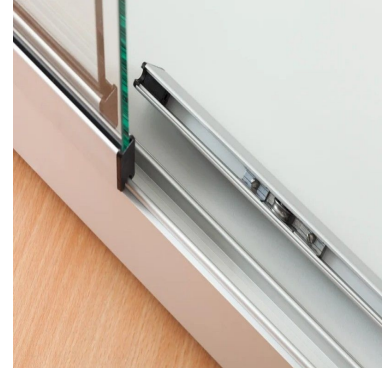

MANNEQUINS
SHOPPING

MANIQUES, BUSTOS Y MOBILIARIO PARA TIENDAS

+33 1 84 80 80 09 - info@mannequins-shopping.com

<https://www.mannequins-shopping.com>

Doble ventana de cristal columna empapada plata

Vitrinas autoportantes

2 010,00 €sin IVA

ESPECIFICACIONES

Marca	Mobilier shopping
Base	
Fijación	Sin fijación
Colore	Metal
Ref	dou-vit-col-3262
ID	3262
Fecha de entrega	4-5 semanas
Categoría	Vitrinas autoportantes
Tipo	Mobiliarios de tiendas

DETAIL

La doble ventana de exposición es ideal para mostrar sus objetos y coleccionables, el escaparate de la columna es muy duradero gracias a su vidrio templado seguro. Muebles de escaparate con: -Torre de aluminio de cuarto, 32 mm. -Ventana dividida 40 mm intermedio -2x4 estantes de vidrio flotantes compartidos, ajustables LED -4x7 vatios -2x2 ventanas correderas de 6 mm con cerradura, rodamiento de bolas y asas afiladas -suelo y techo gris claro

DESCRIPTION

Ventana de doble columna, con 8 estantes de vidrio templado, 4 puertas correderas con cerradura. **La ventana de exposición** es ideal para resaltar sus objetos de colección o sus artículos en la tienda. **La ventana de presentación** es atemporal y se adapta a todo tipo de decoración con su color neutro.

Este mueble de escaparate tiene iluminación LED, para resaltar sus productos, y puertas correderas con cerradura, rodamiento de bolas y asas afiladas. El vidrio alrededor de la ventana de la columna es vidrio templado y para los estantes es vidrio flotante. **La vitrina** mide 196, 7 H x 40 P x 200 L cm.