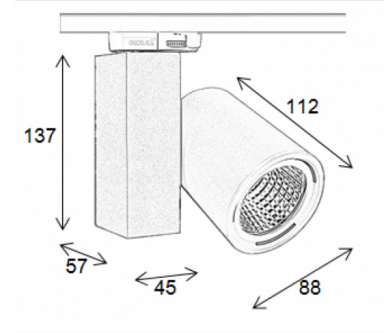

Rieles de luz LED blancos 3000LM **129,00 €sin IVA**

Spot en riel led

ESPECIFICACIONES

Marca	Eclairage
Base	Sin fijación
Fijación	Blanc
Colore	spo-sur-rai-3383
Ref	3383
ID	1-5 días
Fecha de entrega	Spot en riel led
Categoría	Iluminación
Tipo	

DESCRIPTION

Iluminación de riel Led negro 3000 LM y 4000K Iluminación de carril, es ideal para destacar, tu tienda pero también tus artículos. **El foco de riel LED, es de diseño y funcional. Iluminación de riel** Características de este foco LED:

- 540 Vatios
- Luminosos
- 3000 lúmenes
- Color: neutro
- 4000 Kelvin

Rieles de luz LED blancos 3000LM

• Color: blanco neutro

Spot en riel led - Foto n° 1

ESPECIFICACIONES

Marca	Eclairage
Base	Sin fijación
Fijación	Blanc
Colore	spo-sur-rai-3383
Ref	3383
ID	1-5 días
Fecha de entrega	Spot en riel led
Categoría	Iluminación
Tipo	