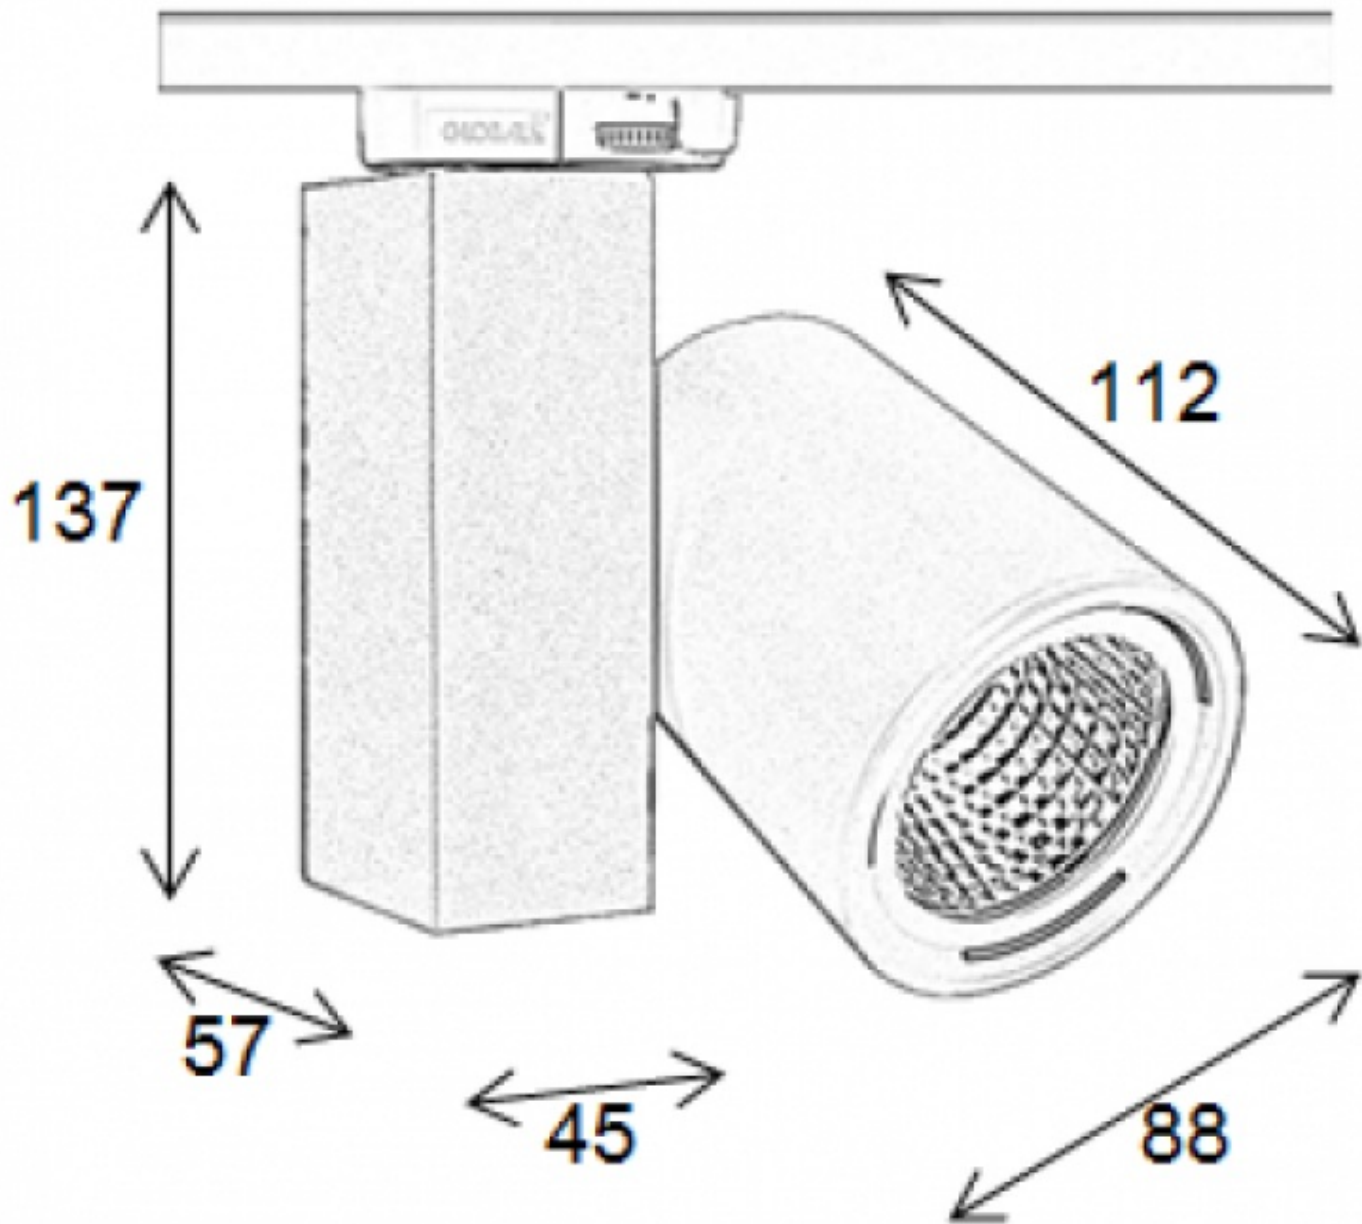

ESPECIFICACIONES

Marca	Eclairage
Base	
Fijación	Sin fijación
Colore	Blanc
Ref	spo-sur-rai-3383
ID	3383
Fecha de entrega	1-5 días
Categoría	Spot en riel led
Tipo	Iluminación

DETAIL

Focos en carril negro de Led. Mannequins Shopping le ofrece una selección de iluminación profesional para sus tiendas. Entre nuestras luminarias encontrará nuestros focos Led sobre raíles, focos empotrados, iluminación Led ornamental y muchos otros.